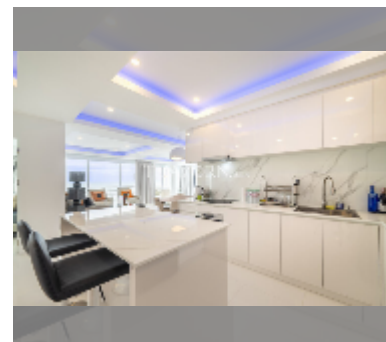

Продается квартира 2 спальни 147 м² в ЖК Sugar Beach Condominium, Паттайя

฿ 24 800 000

ПАРАМЕТРЫ ОБЪЕКТА:

UID	FS-242037
квота	собственность компаний
тип	2 спальни
площадь	147м²
этаж	5
вид	вид на море
состояние объекта	отличное

О ЖИЛОМ КОМПЛЕКСЕ (ДОМЕ):

район	Пратамнак
зданий	1
этажность	10
год сдачи	2006
обслуживание	฿ 97 020/год

УДОБСТВА:

Общие сведения: высотка, метров до пляжа: 5, минут до пляжа: 1, первая линия, подземная парковка, наземная парковка.

Бассейн: бассейн, зона загара.

Зона отдыха: зона отдыха, сад.

Секция здоровья: тренажерный зал.

Другое: рецепция, лобби, видеонаблюдение, охрана.