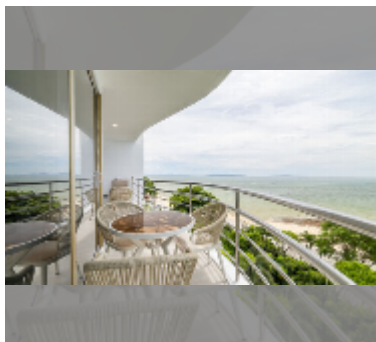

Продается квартира 2 спальни 147 м² в ЖК Sugar Beach Condominium, Паттайя

฿ 24 800 000

ПАРАМЕТРЫ ОБЪЕКТА:

UID	FS-242037
квота	собственность компания
тип	2 спальни
площадь	147м ²
этаж	5
вид	вид на море
состояние объекта	отличное

Бассейн: бассейн, зона загара.

Зона отдыха: зона отдыха, сад.

Секция здоровья: тренажерный зал.

Другое: рецепция, лобби, видеонаблюдение, охрана.

[подробнее](#)