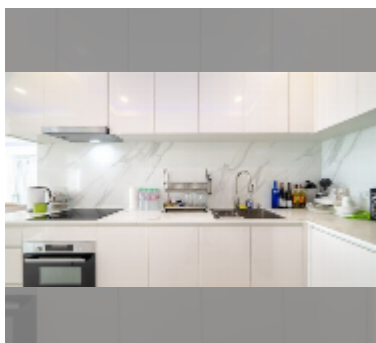

Продается квартира 2 спальни 147 м² в ЖК Sugar Beach Condominium, Паттайя

฿ 24 800 000

ПАРАМЕТРЫ ОБЪЕКТА:

UID	FS-242037
квота	собственность компания
тип	2 спальни
площадь	147м²
этаж	5
вид	вид на море
состояние объекта	отличное

О ЖИЛОМ КОМПЛЕКСЕ (ДОМЕ):

район	Пратамнак
зданий	1
этажность	10
год сдачи	2006
обслуживание	฿ 97 020/год

УДОБСТВА:

Общие сведения: высотка, метров до пляжа: 5, минут до пляжа: 1, первая линия, подземная парковка, наземная парковка.

Бассейн: бассейн, зона загара.

Зона отдыха: зона отдыха, сад.

Секция здоровья: тренажерный зал.

Другое: рецепция, лобби, видеонаблюдение, охрана.