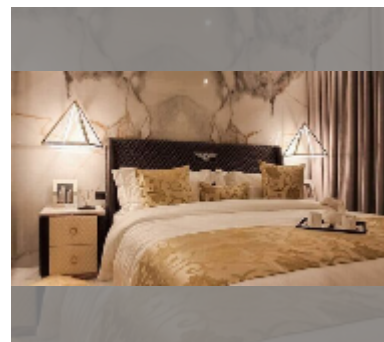

Продается квартира студия 29 м² в ЖК Grand Solaire Pattaya, Паттайя

฿ 4 570 000

ПАРАМЕТРЫ ОБЪЕКТА:

UID	FS-242034
квота	иностранная квота
тип	студия
площадь	29м²
этаж	37
вид	вид на море
состояние объекта	отличное

О ЖИЛОМ КОМПЛЕКСЕ (ДОМЕ):

район	Таппрайя
зданий	1
этажность	67
год сдачи	2025
обслуживание	฿ 13 920/год

УДОБСТВА:

Общие сведения: высотка, наземная парковка, многоуровневая парковка.

Бассейн: бассейн, бассейн на крыше, джакузи, зона загара.

Зона отдыха: зона отдыха, зона отдыха на крыше.

Секция здоровья: тренажерный зал.

Другое: лобби, видеонаблюдение, охрана, прачечная.