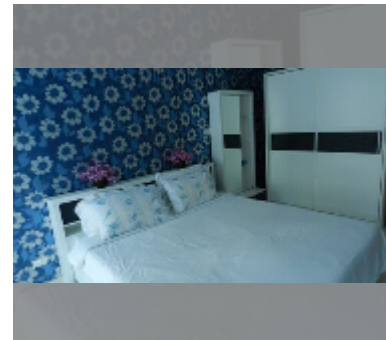

Продается квартира 1 спальня 52 м² в ЖК Neo Condo, Паттайя

฿ 3 550 000

ПАРАМЕТРЫ ОБЪЕКТА:

UID	FS-242030
квота	иностранная квота
тип	1 спальня
площадь	52м²
этаж	5
вид	вид на бассейн
состояние объекта	хорошее
комплектация:	мебель, кондиционер, телевизор

О ЖИЛОМ КОМПЛЕКСЕ (ДОМЕ):

район	Джомтьен
зданий	2
этажность	6
год сдачи	2011
обслуживание	฿ 18 720/год

УДОБСТВА:

Общие сведения: малоэтажный,
наземная парковка, крытая парковка.

Бассейн: бассейн, детский бассейн, зона
загара.

Зона отдыха: зона отдыха, сад.

Другое: рецепция, лобби,
видеонаблюдение, охрана, минимаркет,
прачечная.