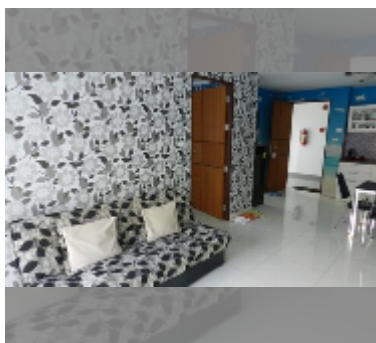

Продается квартира 1 спальня 52 м² в ЖК Neo Condo, Паттайя

฿ 3 550 000

ПАРАМЕТРЫ ОБЪЕКТА:

UID	FS-242030
квота	иностранная квота
тип	1 спальня
площадь	52м²
этаж	5
вид	вид на бассейн
состояние объекта	хорошее
комплектация:	мебель, кондиционер, телевизор

О ЖИЛОМ КОМПЛЕКСЕ (ДОМЕ):

район	Джомтьен
зданий	2
этажность	6
год сдачи	2011
обслуживание	฿ 18 720/год

УДОБСТВА:

Общие сведения: малоэтажный,
наземная парковка, крытая парковка.

Бассейн: бассейн, детский бассейн, зона
загара.

Зона отдыха: зона отдыха, сад.

Другое: рецепция, лобби,
видеонаблюдение, охрана, минимаркет,
прачечная.