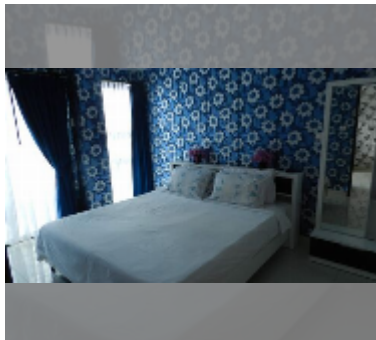

Продается квартира 1 спальня 52 м² в ЖК Neo Condo, Паттайя

฿ 3 550 000

ПАРАМЕТРЫ ОБЪЕКТА:

UID	FS-242030
квота	иностранная квота
тип	1 спальня
площадь	52м²
этаж	5
вид	вид на бассейн
состояние объекта	хорошее
комплектация:	мебель, кондиционер, телевизор

О ЖИЛОМ КОМПЛЕКСЕ (ДОМЕ):

район	Джомтьен
зданий	2
этажность	6
год сдачи	2011
обслуживание	฿ 18 720/год

УДОБСТВА:

Общие сведения: малоэтажный,
наземная парковка, крытая парковка.

Бассейн: бассейн, детский бассейн, зона
загара.

Зона отдыха: зона отдыха, сад.

Другое: рецепция, лобби,
видеонаблюдение, охрана, минимаркет,
прачечная.