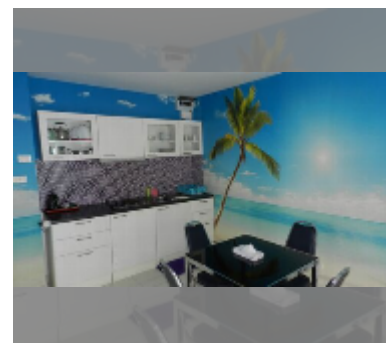

Продается квартира 1 спальня 52 м² в ЖК Neo Condo, Паттайя

฿ 3 550 000

ПАРАМЕТРЫ ОБЪЕКТА:

UID	FS-242030
квота	иностранная квота
тип	1 спальня
площадь	52м²
этаж	5
вид	вид на бассейн
состояние объекта	хорошее
комплектация:	мебель, кондиционер, телевизор

О ЖИЛОМ КОМПЛЕКСЕ (ДОМЕ):

район	Джомтьен
зданий	2
этажность	6
год сдачи	2011
обслуживание	฿ 18 720/год

УДОБСТВА:

Общие сведения: малоэтажный,
наземная парковка, крытая парковка.

Бассейн: бассейн, детский бассейн, зона
загара.

Зона отдыха: зона отдыха, сад.

Другое: рецепция, лобби,
видеонаблюдение, охрана, минимаркет,
прачечная.