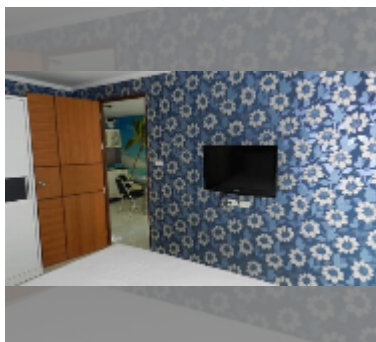

Продается квартира 1 спальня 52 м² в ЖК Neo Condo, Паттайя

฿ 3 550 000

ПАРАМЕТРЫ ОБЪЕКТА:

UID	FS-242030
квота	иностранная квота
тип	1 спальня
площадь	52м²
этаж	5
вид	вид на бассейн
состояние объекта	хорошее
комплектация:	мебель, кондиционер, телевизор

О ЖИЛОМ КОМПЛЕКСЕ (ДОМЕ):

район	Джомтьен
зданий	2
этажность	6
год сдачи	2011
обслуживание	฿ 18 720/год

УДОБСТВА:

Общие сведения: малоэтажный,
наземная парковка, крытая парковка.

Бассейн: бассейн, детский бассейн, зона
загара.

Зона отдыха: зона отдыха, сад.

Другое: рецепция, лобби,
видеонаблюдение, охрана, минимаркет,
прачечная.