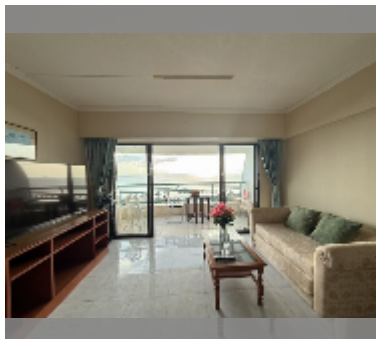

公寓 for sale 一室公寓 55 平方米 在 Metro Jomtien Condotel, Pattaya

฿ 3,300,000

UNIT PARAMETERS:

UID	FS-241997
所有权	外国所有权
类型	一室公寓
面积	55平方米
楼层	9
风景	海景
quality	good
equipment: furniture, air conditioner, television, refrigerator	

PROJECT PARAMETERS:

地区	乔木提恩
楼房	2
楼层	42
交付年份	1988
服务	B 16,500/year

FACILITIES:

一般信息: 高楼, 米到海滩: 50, 分钟到海滩: 1, 室外停车场, 多层停车场.

游泳池: 游泳池, 儿童游泳池.

寒冷地带: 寒冷地带, 花园.

卫生区: 健身房.

其他: 接待, 大堂, 中央电视台, 安全, 迷你超市.