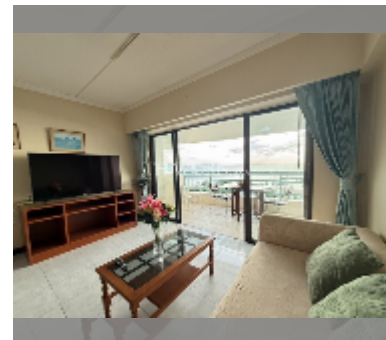

公寓 for sale 一室公寓 55 平方米 在 Metro Jomtien Condotel, Pattaya

฿ 3,300,000

UNIT PARAMETERS:

UID	FS-241997
所有权	外国所有权
类型	一室公寓
面积	55平方米
楼层	9
风景	海景
quality	good
equipment: furniture, air conditioner, television, refrigerator	

PROJECT PARAMETERS:

地区	乔木提恩
楼房	2
楼层	42
交付年份	1988
服务	B 16,500/year

FACILITIES:

一般信息: 高楼, 米到海滩: 50, 分钟到海滩: 1, 室外停车场, 多层停车场.

游泳池: 游泳池, 儿童游泳池.

寒冷地带: 寒冷地带, 花园.

卫生区: 健身房.

其他: 接待, 大堂, 中央电视台, 安全, 迷你超市.