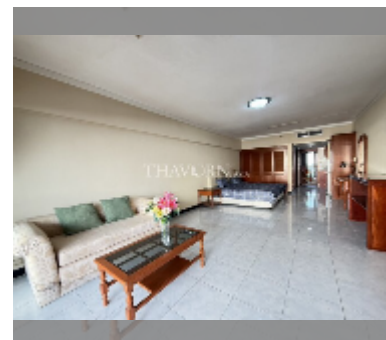

公寓 for sale 一室公寓 55 平方米 在 Metro Jomtien Condotel, Pattaya

฿ 3,300,000

UNIT PARAMETERS:

UID	FS-241997
所有权	外国所有权
类型	一室公寓
面积	55平方米
楼层	9
风景	海景
quality	good
equipment: furniture, air conditioner, television, refrigerator	

PROJECT PARAMETERS:

地区	乔木提恩
楼房	2
楼层	42
交付年份	1988
服务	B 16,500/year

FACILITIES:

一般信息: 高楼, 米到海滩: 50, 分钟到海滩: 1, 室外停车场, 多层停车场.

游泳池: 游泳池, 儿童游泳池.

寒冷地带: 寒冷地带, 花园.

卫生区: 健身房.

其他: 接待, 大堂, 中央电视台, 安全, 迷你超市.