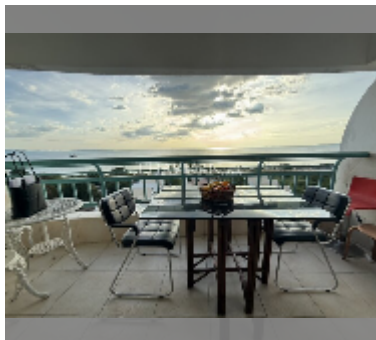

公寓 for sale 一室公寓 55 平方米 在 Metro Jomtien Condotel, Pattaya

฿ 3,300,000

UNIT PARAMETERS:

UID	FS-241997
所有权	外国所有权
类型	一室公寓
面积	55平方米
楼层	9
风景	海景
quality	good
equipment: furniture, air conditioner, television, refrigerator	

PROJECT PARAMETERS:

地区	乔木提恩
楼房	2
楼层	42
交付年份	1988
服务	B 16,500/year

FACILITIES:

一般信息: 高楼, 米到海滩: 50, 分钟到海滩: 1, 室外停车场, 多层停车场.

游泳池: 游泳池, 儿童游泳池.

寒冷地带: 寒冷地带, 花园.

卫生区: 健身房.

其他: 接待, 大堂, 中央电视台, 安全, 迷你超市.