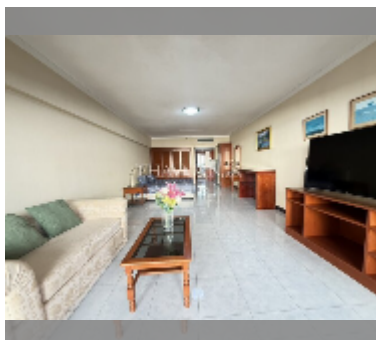

公寓 for sale 一室公寓 55 平方米 在 Metro Jomtien Condotel, Pattaya

฿ 3,300,000

UNIT PARAMETERS:

UID	FS-241997
所有权	外国所有权
类型	一室公寓
面积	55平方米
楼层	9
风景	海景
quality	good
equipment: furniture, air conditioner, television, refrigerator	

PROJECT PARAMETERS:

地区	乔木提恩
楼房	2
楼层	42
交付年份	1988
服务	B 16,500/year

FACILITIES:

一般信息: 高楼, 米到海滩: 50, 分钟到海滩: 1, 室外停车场, 多层停车场.

游泳池: 游泳池, 儿童游泳池.

寒冷地带: 寒冷地带, 花园.

卫生区: 健身房.

其他: 接待, 大堂, 中央电视台, 安全, 迷你超市.