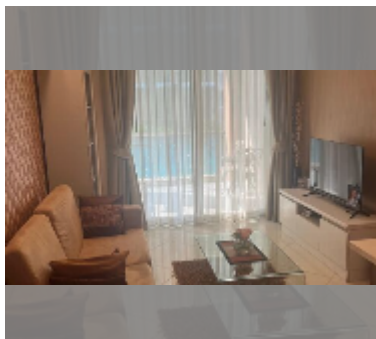

Продается квартира 1 спальня 35 м² в ЖК Paradise Park, Паттайя

฿ 2 200 000

ПАРАМЕТРЫ ОБЪЕКТА:

UID	FS-241991
квота	иностранная квота
тип	1 спальня
площадь	35м²
этаж	1
вид	выход в бассейн
состояние объекта	хорошее
онлайн-показ	yes

О ЖИЛОМ КОМПЛЕКСЕ (ДОМЕ):

район	Джомтьен
зданий	3
этажность	8
год сдачи	2012
обслуживание	฿ 14 700/год

УДОБСТВА:

Общие сведения: резорт, подземная парковка.

Бассейн: бассейн, детский бассейн.

Зона отдыха: зона отдыха, сад.

Секция здоровья: тренажерный зал.

Другое: лобби, детская площадка, видеонаблюдение, охрана, минимаркет.