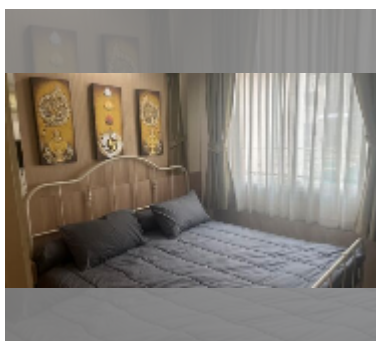

Продается квартира 1 спальня 35 м² в ЖК Paradise Park, Паттайя

฿ 2 200 000

ПАРАМЕТРЫ ОБЪЕКТА:

UID	FS-241991
квота	иностранная квота
тип	1 спальня
площадь	35м²
этаж	1
вид	выход в бассейн
состояние объекта	хорошее
онлайн-показ	yes

О ЖИЛОМ КОМПЛЕКСЕ (ДОМЕ):

район	Джомтьен
зданий	3
этажность	8
год сдачи	2012
обслуживание	฿ 14 700/год

УДОБСТВА:

Общие сведения: резорт, подземная парковка.

Бассейн: бассейн, детский бассейн.

Зона отдыха: зона отдыха, сад.

Секция здоровья: тренажерный зал.

Другое: лобби, детская площадка, видеонаблюдение, охрана, минимаркет.