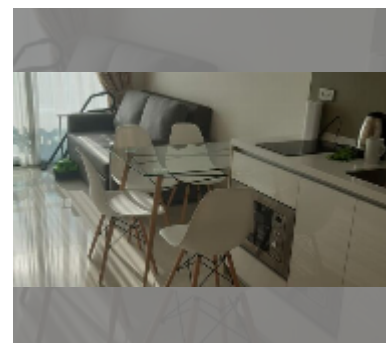

Продается квартира 1 спальня 35 м² в ЖК The Riviera Jomtien, Паттайя

฿ 4 480 000

ПАРАМЕТРЫ ОБЪЕКТА:

UID	FS-241987
квота	тайская квота
тип	1 спальня
площадь	35м ²
этаж	9
вид	вид на море
состояние объекта	хорошее
комплектация:	мебель, кондиционер, телевизор

Бассейн: бассейн, детский бассейн, бассейн на крыше, панорамный бассейн, водопад, джакузи.

Зона отдыха: зона отдыха, сад, зона отдыха на крыше.

Секция здоровья: тренажерный зал, сауна, хамам.

Другое: рецепция, лобби, переговорная комната, игровая комната, видеонаблюдение, охрана, прачечная, рум сервис.