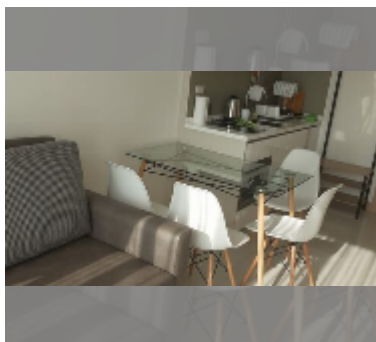

Продается квартира 1 спальня 35 м² в ЖК The Riviera Jomtien, Паттайя

฿ 4 480 000

ПАРАМЕТРЫ ОБЪЕКТА:

UID	FS-241987
квота	тайская квота
тип	1 спальня
площадь	35м²
этаж	9
вид	вид на море
состояние объекта	хорошее
комплектация:	мебель, кондиционер, телевизор

О ЖИЛОМ КОМПЛЕКСЕ (ДОМЕ):

район	Джомтьен
зданий	1
этажность	46
год сдачи	2019
обслуживание	฿ 21 000/год

УДОБСТВА:

Общие сведения: высотка, разрешены домашние животные, многоуровневая парковка, крытая парковка.

Бассейн: бассейн, детский бассейн, бассейн на крыше, панорамный бассейн, водопад, джакузи.

Зона отдыха: зона отдыха, сад, зона отдыха на крыше.

Секция здоровья: тренажерный зал, сауна, хамам.

Другое: рецепция, лобби, переговорная комната, игровая комната, видеонаблюдение, охрана, прачечная, рум сервис.