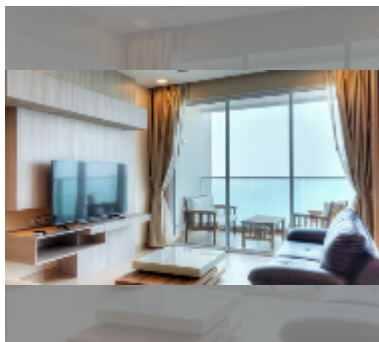

Продается квартира 1 спальня 55 м² в ЖК Cetus, Паттайя

฿ 6 500 000

ПАРАМЕТРЫ ОБЪЕКТА:

UID	FS-241962
квота	иностранная квота
тип	1 спальня
площадь	55м ²
этаж	34
вид	вид на море
состояние объекта	хорошее
комплектация: мебель, кондиционер, телевизор, стиральная машина, холодильник	

Бассейн: бассейн, бассейн на крыше, джакузи.

Зона отдыха: сад, зона отдыха на крыше.

Секция здоровья: тренажерный зал, сауна.

Другое: рецепция, лобби, детская площадка, видеонаблюдение, охрана.

подробнее