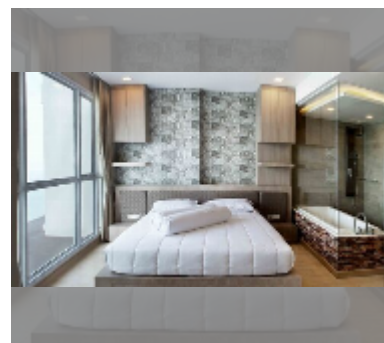

Продается квартира 1 спальня 55 м² в ЖК Cetus, Паттайя

฿ 6 500 000

ПАРАМЕТРЫ ОБЪЕКТА:

UID	FS-241962
квота	иностранная квота
тип	1 спальня
площадь	55м²
этаж	34
вид	вид на море
состояние объекта	хорошее
комплектация: мебель, кондиционер, телевизор, стиральная машина, холодильник	

О ЖИЛОМ КОМПЛЕКСЕ (ДОМЕ):

район	Джомтьен
зданий	2
этажность	49
год сдачи	2014
обслуживание	฿ 26 400/год

УДОБСТВА:

Общие сведения: высотка, метров до пляжа: 50, минут до пляжа: 1, многоуровневая парковка, крытая парковка.

Бассейн: бассейн, бассейн на крыше, джакузи.

Зона отдыха: сад, зона отдыха на крыше.

Секция здоровья: тренажерный зал, сауна.

Другое: рецепция, лобби, детская площадка, видеонаблюдение, охрана.