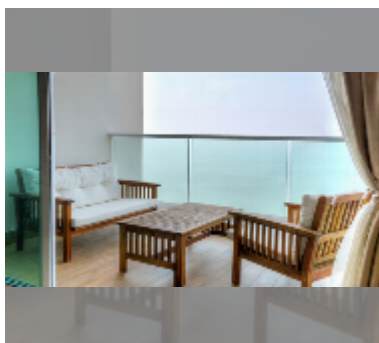

Продается квартира 1 спальня 55 м² в ЖК Cetus, Паттайя

฿ 6 500 000

ПАРАМЕТРЫ ОБЪЕКТА:

UID	FS-241962
квота	иностранная квота
тип	1 спальня
площадь	55м ²
этаж	34
вид	вид на море
состояние объекта	хорошее
комплектация: мебель, кондиционер, телевизор, стиральная машина, холодильник	

Бассейн: бассейн, бассейн на крыше, джакузи.

Зона отдыха: сад, зона отдыха на крыше.

Секция здоровья: тренажерный зал, сауна.

Другое: рецепция, лобби, детская площадка, видеонаблюдение, охрана.

подробнее