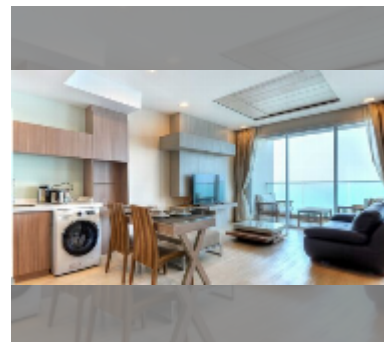

Продается квартира 1 спальня 55 м² в ЖК Cetus, Паттайя

฿ 6 500 000

ПАРАМЕТРЫ ОБЪЕКТА:

UID	FS-241962
квота	иностранная квота
тип	1 спальня
площадь	55м ²
этаж	34
вид	вид на море
состояние объекта	хорошее
комплектация: мебель, кондиционер, телевизор, стиральная машина, холодильник	

Бассейн: бассейн, бассейн на крыше, джакузи.

Зона отдыха: сад, зона отдыха на крыше.

Секция здоровья: тренажерный зал, сауна.

Другое: рецепция, лобби, детская площадка, видеонаблюдение, охрана.

подробнее