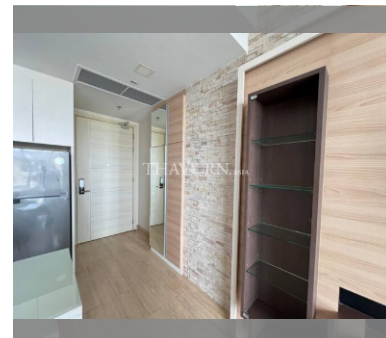

Продается квартира 1 спальня 40.5 м² в ЖК Cetus, Паттайя

฿ 5 230 000

ПАРАМЕТРЫ ОБЪЕКТА:

UID	FS-241961
квота	тайская квота
тип	1 спальня
площадь	40.5м²
этаж	27
вид	вид на море
состояние объекта	хорошее
комплектация	мебель, кондиционер, телевизор, холодильник
оплата пошлин	50% on seller / 50% on buyer

О ЖИЛОМ КОМПЛЕКСЕ (ДОМЕ):

район	Джомтьен
зданий	2
этажность	49
год сдачи	2014
обслуживание	฿ 19 440/год

УДОБСТВА:

Общие сведения: высотка, метров до пляжа: 50, минут до пляжа: 1, многоуровневая парковка, крытая парковка.

Бассейн: бассейн, бассейн на крыше, джакузи.

Зона отдыха: сад, зона отдыха на крыше.

Секция здоровья: тренажерный зал, сауна.

Другое: рецепция, лобби, детская площадка, видеонаблюдение, охрана.