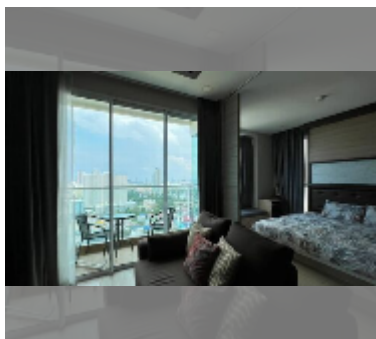

Продается квартира 1 спальня 40.5 м² в ЖК Cetus, Паттайя

฿ 5 230 000

ПАРАМЕТРЫ ОБЪЕКТА:

UID	FS-241961
квота	тайская квота
тип	1 спальня
площадь	40.5м ²
этаж	27
вид	вид на море
состояние объекта	хорошее
комплектация:	мебель, кондиционер, телевизор, холодильник

О ЖИЛОМ КОМПЛЕКСЕ (ДОМЕ):

район	Джомтьен
зданий	2
этажность	49
год сдачи	2014
обслуживание	฿ 19 440/год

УДОБСТВА:

Общие сведения: высотка, метров до пляжа: 50, минут до пляжа: 1, многоуровневая парковка, крытая парковка.

Бассейн: бассейн, бассейн на крыше, джакузи.

Зона отдыха: сад, зона отдыха на крыше.

Секция здоровья: тренажерный зал, сауна.

Другое: рецепция, лобби, детская площадка, видеонаблюдение, охрана.

подробнее