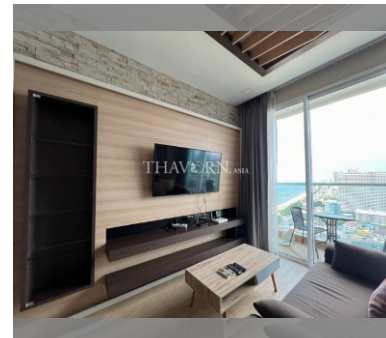

Продается квартира 1 спальня 40.5 м² в ЖК Cetus, Паттайя

฿ 5 230 000

ПАРАМЕТРЫ ОБЪЕКТА:

UID	FS-241961
квота	тайская квота
тип	1 спальня
площадь	40.5м²
этаж	27
вид	вид на море
состояние объекта	хорошее
комплектация	мебель, кондиционер, телевизор, холодильник
оплата пошлин	50% on seller / 50% on buyer

О ЖИЛОМ КОМПЛЕКСЕ (ДОМЕ):

район	Джомтьен
зданий	2
этажность	49
год сдачи	2014
обслуживание	฿ 19 440/год

УДОБСТВА:

Общие сведения: высотка, метров до пляжа: 50, минут до пляжа: 1, многоуровневая парковка, крытая парковка.

Бассейн: бассейн, бассейн на крыше, джакузи.

Зона отдыха: сад, зона отдыха на крыше.

Секция здоровья: тренажерный зал, сауна.

Другое: рецепция, лобби, детская площадка, видеонаблюдение, охрана.