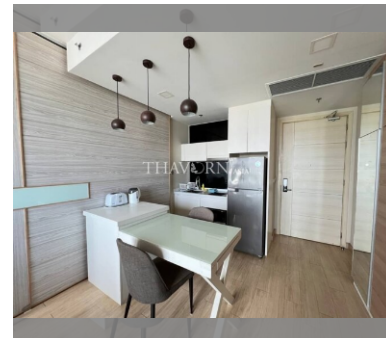

Продается квартира 1 спальня 40.5 м² в ЖК Cetus, Паттайя

฿ 5 230 000

ПАРАМЕТРЫ ОБЪЕКТА:

UID	FS-241961
квота	тайская квота
тип	1 спальня
площадь	40.5м²
этаж	27
вид	вид на море
состояние объекта	хорошее
комплектация	мебель, кондиционер, телевизор, холодильник
оплата пошлин	50% on seller / 50% on buyer

О ЖИЛОМ КОМПЛЕКСЕ (ДОМЕ):

район	Джомтьен
зданий	2
этажность	49
год сдачи	2014
обслуживание	฿ 19 440/год

УДОБСТВА:

Общие сведения: высотка, метров до пляжа: 50, минут до пляжа: 1, многоуровневая парковка, крытая парковка.

Бассейн: бассейн, бассейн на крыше, джакузи.

Зона отдыха: сад, зона отдыха на крыше.

Секция здоровья: тренажерный зал, сауна.

Другое: рецепция, лобби, детская площадка, видеонаблюдение, охрана.