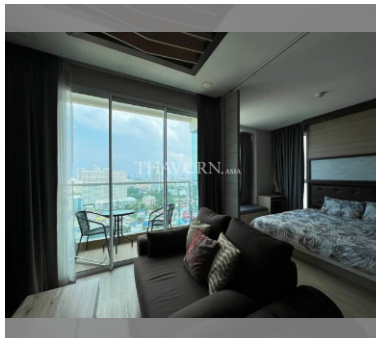

Продается квартира 1 спальня 40.5 м² в ЖК Cetus, Паттайя

฿ 5 230 000

ПАРАМЕТРЫ ОБЪЕКТА:

UID	FS-241961
квота	тайская квота
тип	1 спальня
площадь	40.5м²
этаж	27
вид	вид на море
состояние объекта	хорошее
комплектация	мебель, кондиционер, телевизор, холодильник
оплата пошлин	50% on seller / 50% on buyer

О ЖИЛОМ КОМПЛЕКСЕ (ДОМЕ):

район	Джомтьен
зданий	2
этажность	49
год сдачи	2014
обслуживание	฿ 19 440/год

УДОБСТВА:

Общие сведения: высотка, метров до пляжа: 50, минут до пляжа: 1, многоуровневая парковка, крытая парковка.

Бассейн: бассейн, бассейн на крыше, джакузи.

Зона отдыха: сад, зона отдыха на крыше.

Секция здоровья: тренажерный зал, сауна.

Другое: рецепция, лобби, детская площадка, видеонаблюдение, охрана.