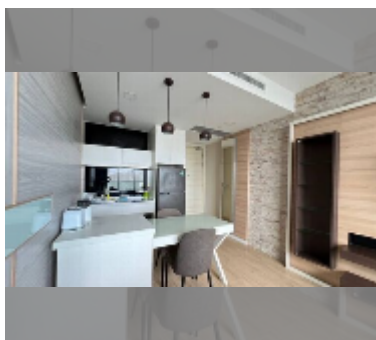

Продается квартира 1 спальня 40.5 м² в ЖК Cetus, Паттайя

฿ 5 230 000

ПАРАМЕТРЫ ОБЪЕКТА:

UID	FS-241961
квота	тайская квота
тип	1 спальня
площадь	40.5м ²
этаж	27
вид	вид на море
состояние объекта	хорошее
комплектация:	мебель, кондиционер, телевизор, холодильник

Бассейн: бассейн, бассейн на крыше, джакузи.

Зона отдыха: сад, зона отдыха на крыше.

Секция здоровья: тренажерный зал, сауна.

Другое: рецепция, лобби, детская площадка, видеонаблюдение, охрана.

подробнее