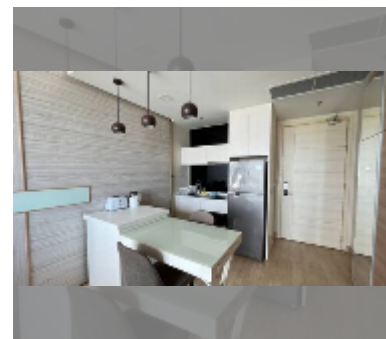

Продается квартира 1 спальня 40.5 м² в ЖК Cetus, Паттайя

฿ 5 230 000

ПАРАМЕТРЫ ОБЪЕКТА:

UID	FS-241961
квота	тайская квота
тип	1 спальня
площадь	40.5м²
этаж	27
вид	вид на море
состояние объекта	хорошее
комплектация:	мебель, кондиционер, телевизор, холодильник

О ЖИЛОМ КОМПЛЕКСЕ (ДОМЕ):

район	Джомтьен
зданий	2
этажность	49
год сдачи	2014
обслуживание	฿ 19 440/год

УДОБСТВА:

Общие сведения: высотка, метров до пляжа: 50, минут до пляжа: 1, многоуровневая парковка, крытая парковка.

Бассейн: бассейн, бассейн на крыше, джакузи.

Зона отдыха: сад, зона отдыха на крыше.

Секция здоровья: тренажерный зал, сауна.

Другое: рецепция, лобби, детская площадка, видеонаблюдение, охрана.