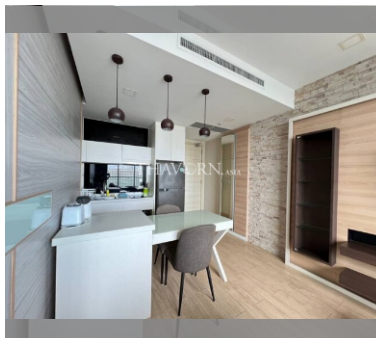

Продается квартира 1 спальня 40.5 м² в ЖК Cetus, Паттайя

฿ 5 230 000

ПАРАМЕТРЫ ОБЪЕКТА:

UID	FS-241961
квота	тайская квота
тип	1 спальня
площадь	40.5м²
этаж	27
вид	вид на море
состояние объекта	хорошее
комплектация	мебель, кондиционер, телевизор, холодильник
оплата пошлин	50% on seller / 50% on buyer

О ЖИЛОМ КОМПЛЕКСЕ (ДОМЕ):

район	Джомтьен
зданий	2
этажность	49
год сдачи	2014
обслуживание	฿ 19 440/год

УДОБСТВА:

Общие сведения: высотка, метров до пляжа: 50, минут до пляжа: 1, многоуровневая парковка, крытая парковка.

Бассейн: бассейн, бассейн на крыше, джакузи.

Зона отдыха: сад, зона отдыха на крыше.

Секция здоровья: тренажерный зал, сауна.

Другое: рецепция, лобби, детская площадка, видеонаблюдение, охрана.