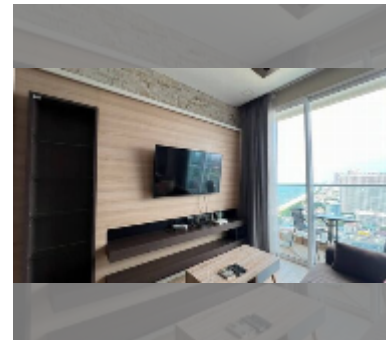

Продается квартира 1 спальня 40.5 м² в ЖК Cetus, Паттайя

฿ 5 230 000

ПАРАМЕТРЫ ОБЪЕКТА:

UID	FS-241961
квота	тайская квота
тип	1 спальня
площадь	40.5м ²
этаж	27
вид	вид на море
состояние объекта	хорошее
комплектация:	мебель, кондиционер, телевизор, холодильник

О ЖИЛОМ КОМПЛЕКСЕ (ДОМЕ):

район	Джомтьен
зданий	2
этажность	49
год сдачи	2014
обслуживание	฿ 19 440/год

УДОБСТВА:

Общие сведения: высотка, метров до пляжа: 50, минут до пляжа: 1, многоуровневая парковка, крытая парковка.

Бассейн: бассейн, бассейн на крыше, джакузи.

Зона отдыха: сад, зона отдыха на крыше.

Секция здоровья: тренажерный зал, сауна.

Другое: рецепция, лобби, детская площадка, видеонаблюдение, охрана.

подробнее