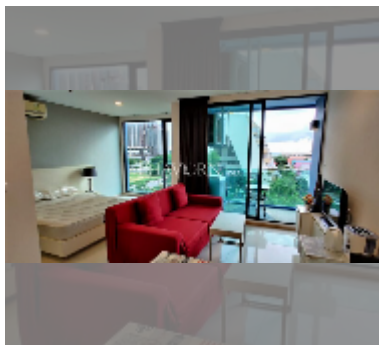

Продается квартира студия 35 м² в ЖК Asqua, Паттайя

฿ 2 470 000

ПАРАМЕТРЫ ОБЪЕКТА:

UID	FS-241954
квота	иностранная квота
тип	студия
площадь	35м²
этаж	5
вид	вид на море

комплектация: мебель, кондиционер,
телевизор, стиральная машина,
холодильник

О ЖИЛОМ КОМПЛЕКСЕ (ДОМЕ):

район	Джомтьен
зданий	2
этажность	8
год сдачи	2014
обслуживание	฿ 16 800/год

УДОБСТВА:

Общие сведения: бутик, метров до пляжа:
150, минут до пляжа: 2, подземная
парковка.

Бассейн: бассейн, детский бассейн,
бассейн на крыше, панорамный бассейн,
джакузи.

Зона отдыха: зона отдыха, сад, зона
отдыха на крыше.

Секция здоровья: тренажерный зал,
сауна, хамам.

Другое: рецепция, лобби,
видеонаблюдение, охрана.