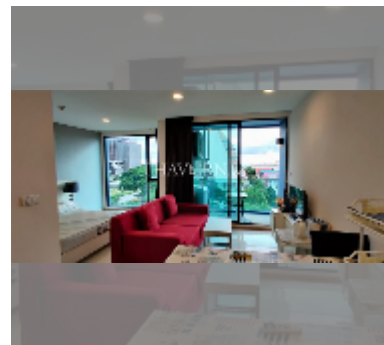

Продается квартира студия 35 м² в ЖК Asqua, Паттайя

฿ 2 470 000

ПАРАМЕТРЫ ОБЪЕКТА:

UID	FS-241954
квота	иностранная квота
тип	студия
площадь	35м²
этаж	5
вид	вид на море

комплектация: мебель, кондиционер,
телевизор, стиральная машина,
холодильник

О ЖИЛОМ КОМПЛЕКСЕ (ДОМЕ):

район	Джомтьен
зданий	2
этажность	8
год сдачи	2014
обслуживание	฿ 16 800/год

УДОБСТВА:

Общие сведения: бутик, метров до пляжа:
150, минут до пляжа: 2, подземная
парковка.

Бассейн: бассейн, детский бассейн,
бассейн на крыше, панорамный бассейн,
джакузи.

Зона отдыха: зона отдыха, сад, зона
отдыха на крыше.

Секция здоровья: тренажерный зал,
сауна, хамам.

Другое: рецепция, лобби,
видеонаблюдение, охрана.