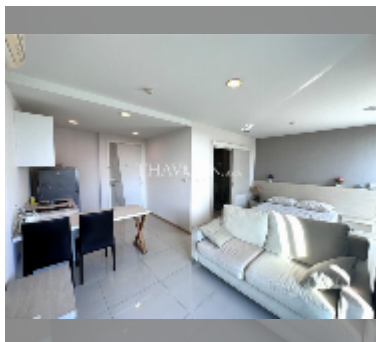

Продается квартира студия 35 м² в ЖК Asqua, Паттайя

฿ 2 470 000

ПАРАМЕТРЫ ОБЪЕКТА:

UID **FS-241953**

квота **иностранная квота**

тип **студия**

площадь **35м²**

этаж **5**

вид **вид на море**

состояние **хорошее**

объекта

комплектация: **мебель, кондиционер, телевизор, холодильник**

О ЖИЛОМ КОМПЛЕКСЕ (ДОМЕ):

район **Джомтьен**

зданий **2**

этажность **8**

год сдачи **2014**

обслуживание **฿ 16 800/год**

УДОБСТВА:

Общие сведения: **бутик, метров до пляжа: 150, минут до пляжа: 2, подземная парковка.**

Бассейн: **бассейн, детский бассейн, бассейн на крыше, панорамный бассейн, джакузи.**

Зона отдыха: **зона отдыха, сад, зона отдыха на крыше.**

Секция здоровья: **тренажерный зал, сауна, хамам.**

Другое: **рецепция, лобби, видеонаблюдение, охрана.**