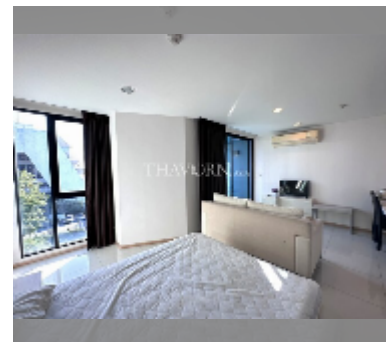

Продается квартира студия 35 м² в ЖК Asqua, Паттайя

฿ 2 470 000

ПАРАМЕТРЫ ОБЪЕКТА:

UID **FS-241953**

квота **иностранная квота**

тип **студия**

площадь **35м²**

этаж **5**

вид **вид на море**

состояние **хорошее**

объекта

комплектация: **мебель, кондиционер, телевизор, холодильник**

О ЖИЛОМ КОМПЛЕКСЕ (ДОМЕ):

район **Джомтьен**

зданий **2**

этажность **8**

год сдачи **2014**

обслуживание **฿ 16 800/год**

УДОБСТВА:

Общие сведения: **бутик, метров до пляжа: 150, минут до пляжа: 2, подземная парковка.**

Бассейн: **бассейн, детский бассейн, бассейн на крыше, панорамный бассейн, джакузи.**

Зона отдыха: **зона отдыха, сад, зона отдыха на крыше.**

Секция здоровья: **тренажерный зал, сауна, хамам.**

Другое: **рецепция, лобби, видеонаблюдение, охрана.**