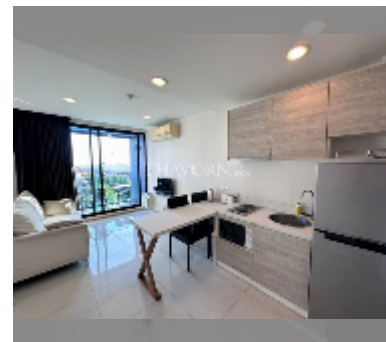

Продается квартира студия 35 м² в ЖК Asqua, Паттайя

฿ 2 470 000

ПАРАМЕТРЫ ОБЪЕКТА:

UID **FS-241953**

квота **иностранная квота**

тип **студия**

площадь **35м²**

этаж **5**

вид **вид на море**

состояние **хорошее**

объекта

комплектация: **мебель, кондиционер, телевизор, холодильник**

О ЖИЛОМ КОМПЛЕКСЕ (ДОМЕ):

район **Джомтьен**

зданий **2**

этажность **8**

год сдачи **2014**

обслуживание **฿ 16 800/год**

УДОБСТВА:

Общие сведения: **бутик, метров до пляжа: 150, минут до пляжа: 2, подземная парковка.**

Бассейн: **бассейн, детский бассейн, бассейн на крыше, панорамный бассейн, джакузи.**

Зона отдыха: **зона отдыха, сад, зона отдыха на крыше.**

Секция здоровья: **тренажерный зал, сауна, хамам.**

Другое: **рецепция, лобби, видеонаблюдение, охрана.**