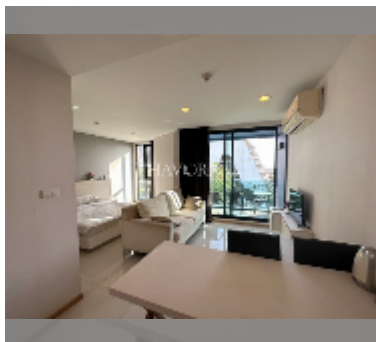

Продается квартира студия 35 м² в ЖК Asqua, Паттайя

฿ 2 470 000

ПАРАМЕТРЫ ОБЪЕКТА:

UID **FS-241953**

квота **иностранная квота**

тип **студия**

площадь **35м²**

этаж **5**

вид **вид на море**

состояние **хорошее**

объекта

комплектация: **мебель, кондиционер, телевизор, холодильник**

О ЖИЛОМ КОМПЛЕКСЕ (ДОМЕ):

район **Джомтьен**

зданий **2**

этажность **8**

год сдачи **2014**

обслуживание **฿ 16 800/год**

УДОБСТВА:

Общие сведения: **бутик, метров до пляжа: 150, минут до пляжа: 2, подземная парковка.**

Бассейн: **бассейн, детский бассейн, бассейн на крыше, панорамный бассейн, джакузи.**

Зона отдыха: **зона отдыха, сад, зона отдыха на крыше.**

Секция здоровья: **тренажерный зал, сауна, хамам.**

Другое: **рецепция, лобби, видеонаблюдение, охрана.**