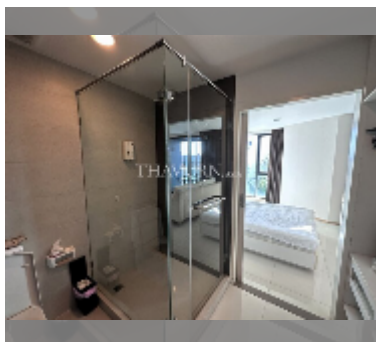

Продается квартира студия 35 м² в ЖК Asqua, Паттайя

฿ 2 470 000

ПАРАМЕТРЫ ОБЪЕКТА:

UID **FS-241953**

квота **иностранная квота**

тип **студия**

площадь **35м²**

этаж **5**

вид **вид на море**

состояние **хорошее**

объекта

комплектация: **мебель, кондиционер, телевизор, холодильник**

О ЖИЛОМ КОМПЛЕКСЕ (ДОМЕ):

район **Джомтьен**

зданий **2**

этажность **8**

год сдачи **2014**

обслуживание **฿ 16 800/год**

УДОБСТВА:

Общие сведения: **бутик, метров до пляжа: 150, минут до пляжа: 2, подземная парковка.**

Бассейн: **бассейн, детский бассейн, бассейн на крыше, панорамный бассейн, джакузи.**

Зона отдыха: **зона отдыха, сад, зона отдыха на крыше.**

Секция здоровья: **тренажерный зал, сауна, хамам.**

Другое: **рецепция, лобби, видеонаблюдение, охрана.**