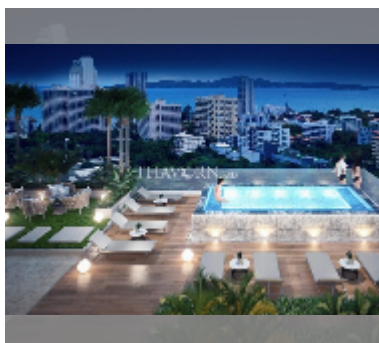

Продается квартира студия 24 м² в ЖК Сиам Ориентал Дрим (Siam Oriental Dream), Паттайя

฿ 2 450 000

ПАРАМЕТРЫ ОБЪЕКТА:

UID	FS-241943
квота	иностранная квота
тип	студия
площадь	24м²
этаж	1
вид	вид на бассейн

О ЖИЛОМ КОМПЛЕКСЕ (ДОМЕ):

район	Пратамнак
зданий	1
этажность	8
начало	2023
строительства	
год сдачи	2026
обслуживание	฿ 15 840/год

УДОБСТВА:

Общие сведения: бутик, метров до пляжа: 750, минут до пляжа: 3, шатл бас, разрешены домашние животные, подземная парковка.

Бассейн: бассейн, панорамный бассейн, бар у бассейна.

Секция здоровья: сауна.

Другое: рецепция, лобби, видеонаблюдение, охрана, прачечная, рум сервис.