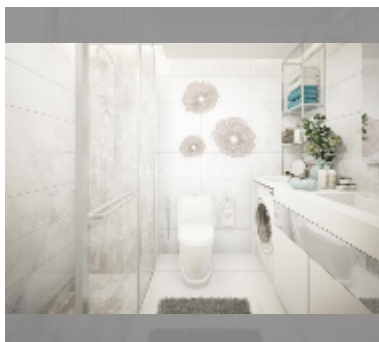

Продается квартира студия 24 м² в ЖК Сиам Ориентал Дрим (Siam Oriental Dream), Паттайя

฿ 2 450 000

ПАРАМЕТРЫ ОБЪЕКТА:

UID	FS-241943
квота	иностранная квота
тип	студия
площадь	24м²
этаж	1
вид	вид на бассейн

О ЖИЛОМ КОМПЛЕКСЕ (ДОМЕ):

район	Пратамнак
зданий	1
этажность	8
начало	2023
строительства	
год сдачи	2026
обслуживание	฿ 15 840/год

УДОБСТВА:

Общие сведения: бутик, метров до пляжа: 750, минут до пляжа: 3, шатл бас, разрешены домашние животные, подземная парковка.

Бассейн: бассейн, панорамный бассейн, бар у бассейна.

Секция здоровья: сауна.

Другое: рецепция, лобби, видеонаблюдение, охрана, прачечная, рум сервис.