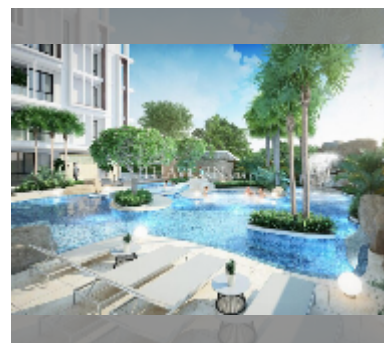

Продается квартира студия 24 м² в ЖК Сиам Ориентал Дрим (Siam Oriental Dream), Паттайя

฿ 2 450 000

ПАРАМЕТРЫ ОБЪЕКТА:

UID	FS-241943
квота	иностранная квота
тип	студия
площадь	24м²
этаж	1
вид	вид на бассейн

О ЖИЛОМ КОМПЛЕКСЕ (ДОМЕ):

район	Пратамнак
зданий	1
этажность	8
начало	2023
строительства	
год сдачи	2026
обслуживание	฿ 15 840/год

УДОБСТВА:

Общие сведения: бутик, метров до пляжа: 750, минут до пляжа: 3, шатл бас, разрешены домашние животные, подземная парковка.

Бассейн: бассейн, панорамный бассейн, бар у бассейна.

Секция здоровья: сауна.

Другое: рецепция, лобби, видеонаблюдение, охрана, прачечная, рум сервис.