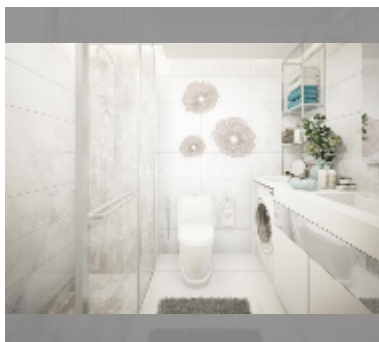

## Продается квартира студия 24 м<sup>2</sup> в ЖК Сиам Ориентал Дрим (Siam Oriental Dream), Паттайя

**฿ 2 200 000**

**ПАРАМЕТРЫ ОБЪЕКТА:**

UID	FS-241941
квота	собственность компаний
тип	студия
площадь	24м <sup>2</sup>
этаж	8
вид	вид на город

Бассейн: бассейн, панорамный бассейн, бар у бассейна.

Секция здоровья: сауна.

Другое: рецепция, лобби, видеонаблюдение, охрана, прачечная, рум сервис.

[подробнее](#)