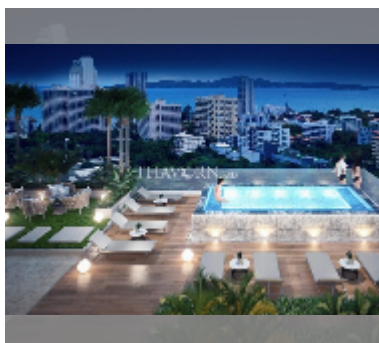

## Продается квартира студия 24 м<sup>2</sup> в ЖК Сиам Ориентал Дрим (Siam Oriental Dream), Паттайя

**฿ 2 200 000**

**ПАРАМЕТРЫ ОБЪЕКТА:**

UID	FS-241941
квота	собственность компаний
тип	студия
площадь	24м <sup>2</sup>
этаж	8
вид	вид на город

**О ЖИЛОМ КОМПЛЕКСЕ (ДОМЕ):**

район	Пратамнак
зданий	1
этажность	8
начало строительства	2023
год сдачи	2026
обслуживание	฿ 15 840/год

**УДОБСТВА:**

Общие сведения: бутик, метров до пляжа: 750, минут до пляжа: 3, шатл бас, разрешены домашние животные, подземная парковка.

Бассейн: бассейн, панорамный бассейн, бар у бассейна.

Секция здоровья: сауна.

Другое: рецепция, лобби, видеонаблюдение, охрана, прачечная, рум сервис.

[подробнее](#)