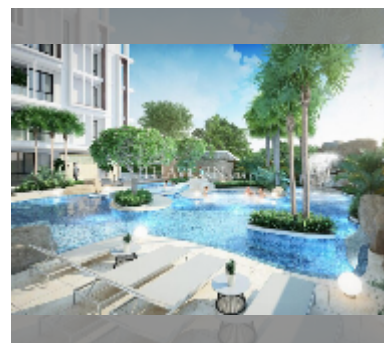

## Продается квартира студия 24 м<sup>2</sup> в ЖК Сиам Ориентал Дрим (Siam Oriental Dream), Паттайя

**฿ 2 200 000**

**ПАРАМЕТРЫ ОБЪЕКТА:**

UID	FS-241941
квота	собственность компаний
тип	студия
площадь	24м <sup>2</sup>
этаж	8
вид	вид на город

**О ЖИЛОМ КОМПЛЕКСЕ (ДОМЕ):**

район	Пратамнак
зданий	1
этажность	8
начало строительства	2023
год сдачи	2026
обслуживание	฿ 15 840/год

**УДОБСТВА:**

Общие сведения: бутик, метров до пляжа: 750, минут до пляжа: 3, шатл бас, разрешены домашние животные, подземная парковка.

Бассейн: бассейн, панорамный бассейн, бар у бассейна.

Секция здоровья: сауна.

Другое: рецепция, лобби, видеонаблюдение, охрана, прачечная, рум сервис.

[подробнее](#)