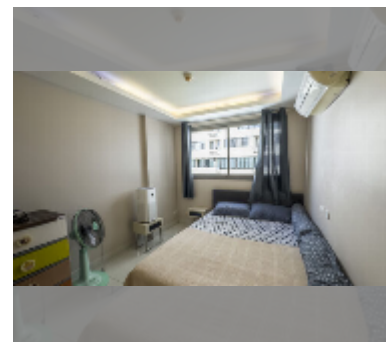

Продается квартира 1 спальня 36 м² в ЖК Laguna Bay 2, Паттайя

฿ 2 090 000

ПАРАМЕТРЫ ОБЪЕКТА:

UID	FS-241932
квота	собственность компания
тип	1 спальня
площадь	36м²
этаж	6
вид	вид на бассейн
состояние объекта	хорошее
комплектация: мебель, кондиционер, телевизор, стиральная машина, холодильник	

О ЖИЛОМ КОМПЛЕКСЕ (ДОМЕ):

район	Пратамнак
зданий	1
этажность	8
год сдачи	2015
обслуживание	฿ 17 280/год

УДОБСТВА:

Общие сведения: бутик, метров до пляжа: 300, минут до пляжа: 7, крытая парковка.

Бассейн: бассейн на крыше, панорамный бассейн.

Зона отдыха: сад, зона отдыха на крыше.

Секция здоровья: тренажерный зал, сауна.

Другое: рецепция, лобби, детская площадка, видеонаблюдение, охрана.