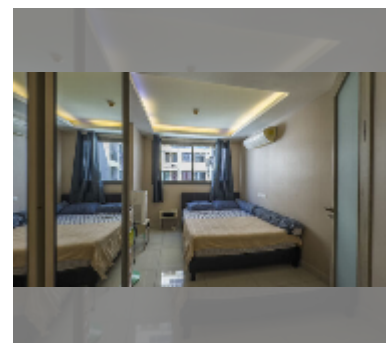

Продается квартира 1 спальня 36 м² в ЖК Laguna Bay 2, Паттайя

฿ 2 090 000

ПАРАМЕТРЫ ОБЪЕКТА:

UID	FS-241932
квота	собственность компания
тип	1 спальня
площадь	36м²
этаж	6
вид	вид на бассейн
состояние объекта	хорошее
комплектация: мебель, кондиционер, телевизор, стиральная машина, холодильник	

О ЖИЛОМ КОМПЛЕКСЕ (ДОМЕ):

район	Пратамнак
зданий	1
этажность	8
год сдачи	2015
обслуживание	฿ 17 280/год

УДОБСТВА:

Общие сведения: бутик, метров до пляжа: 300, минут до пляжа: 7, крытая парковка.

Бассейн: бассейн на крыше, панорамный бассейн.

Зона отдыха: сад, зона отдыха на крыше.

Секция здоровья: тренажерный зал, сауна.

Другое: рецепция, лобби, детская площадка, видеонаблюдение, охрана.