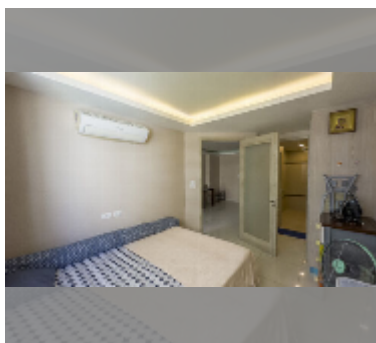

Продается квартира 1 спальня 36 м² в ЖК Laguna Bay 2, Паттайя

฿ 2 090 000

ПАРАМЕТРЫ ОБЪЕКТА:

UID	FS-241932
квота	собственность компания
тип	1 спальня
площадь	36м²
этаж	6
вид	вид на бассейн
состояние объекта	хорошее
комплектация: мебель, кондиционер, телевизор, стиральная машина, холодильник	

О ЖИЛОМ КОМПЛЕКСЕ (ДОМЕ):

район	Пратамнак
зданий	1
этажность	8
год сдачи	2015
обслуживание	฿ 17 280/год

УДОБСТВА:

Общие сведения: бутик, метров до пляжа: 300, минут до пляжа: 7, крытая парковка.

Бассейн: бассейн на крыше, панорамный бассейн.

Зона отдыха: сад, зона отдыха на крыше.

Секция здоровья: тренажерный зал, сауна.

Другое: рецепция, лобби, детская площадка, видеонаблюдение, охрана.