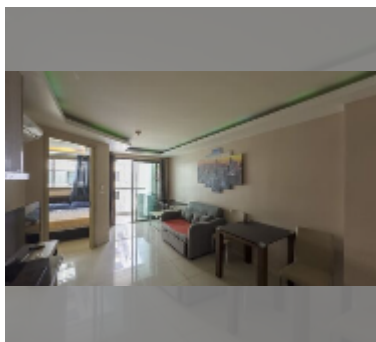

Продается квартира 1 спальня 36 м² в ЖК Laguna Bay 2, Паттайя

฿ 2 090 000

ПАРАМЕТРЫ ОБЪЕКТА:

UID	FS-241932
квота	собственность компания
тип	1 спальня
площадь	36м²
этаж	6
вид	вид на бассейн
состояние объекта	хорошее
комплектация: мебель, кондиционер, телевизор, стиральная машина, холодильник	

О ЖИЛОМ КОМПЛЕКСЕ (ДОМЕ):

район	Пратамнак
зданий	1
этажность	8
год сдачи	2015
обслуживание	฿ 17 280/год

УДОБСТВА:

Общие сведения: бутик, метров до пляжа: 300, минут до пляжа: 7, крытая парковка.

Бассейн: бассейн на крыше, панорамный бассейн.

Зона отдыха: сад, зона отдыха на крыше.

Секция здоровья: тренажерный зал, сауна.

Другое: рецепция, лобби, детская площадка, видеонаблюдение, охрана.