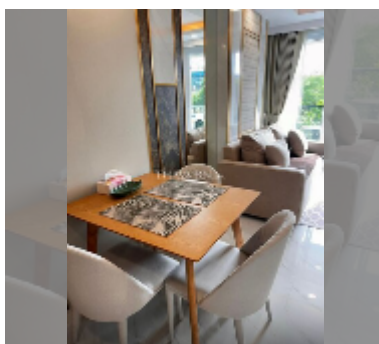

Продается квартира 1 спальня 36 м² в ЖК Dusit Grand Park 2, Паттайя

฿ 2 470 000

ПАРАМЕТРЫ ОБЪЕКТА:

UID	FS-241925
квота	собственность компаний
тип	1 спальня
площадь	36м²
этаж	5
вид	вид на сад
состояние объекта	хорошее
комплектация: мебель, кондиционер, телевизор, стиральная машина, холодильник	

О ЖИЛОМ КОМПЛЕКСЕ (ДОМЕ):

район	Джомтьен
зданий	5
этажность	8
год сдачи	2022

УДОБСТВА:

Общие сведения: бутик, подземная парковка.

Бассейн: бассейн, детский бассейн, джакузи.

Зона отдыха: зона отдыха, сад.

Секция здоровья: тренажерный зал.

Другое: лобби, клубный дом, видеонаблюдение, охрана.