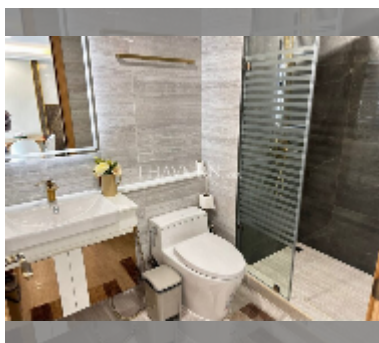

Condo for sale 1 bedroom 36 m² in Dusit Grand Park 2, Pattaya

฿ 2,470,000

UNIT PARAMETERS:

UID	FS-241925
quota	company ownership
type	1 bedroom
size	36m²
floor	5
view	garden view
quality	good
equipment: furniture, air conditioner, television, washing-machine, refrigerator	

PROJECT PARAMETERS:

district	Jomtien
buildings	5
floors	8
built in	2022

FACILITIES:

General information: boutique, underground parking.

Swimming pool: swimming pool, kids pool, jacuzzi.

Chill zone: chill zone, garden.

Health zone: gym.

Other: lobby, clubhouse, CCTV, security.