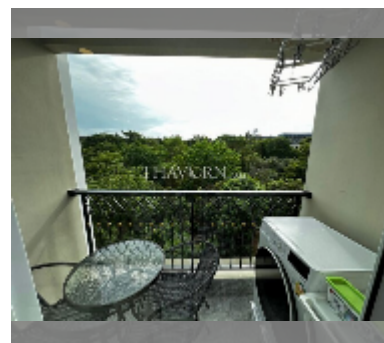

Продается квартира 1 спальня 36 м² в ЖК Dusit Grand Park 2, Паттайя

฿ 2 470 000

ПАРАМЕТРЫ ОБЪЕКТА:

UID	FS-241925
квота	собственность компаний
тип	1 спальня
площадь	36м²
этаж	5
вид	вид на сад
состояние объекта	хорошее
комплектация: мебель, кондиционер, телевизор, стиральная машина, холодильник	

О ЖИЛОМ КОМПЛЕКСЕ (ДОМЕ):

район	Джомтьен
зданий	5
этажность	8
год сдачи	2022

УДОБСТВА:

Общие сведения: бутик, подземная парковка.

Бассейн: бассейн, детский бассейн, джакузи.

Зона отдыха: зона отдыха, сад.

Секция здоровья: тренажерный зал.

Другое: лобби, клубный дом, видеонаблюдение, охрана.