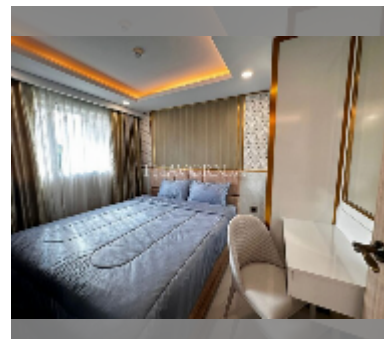

Продается квартира 1 спальня 36 м² в ЖК Dusit Grand Park 2, Паттайя

฿ 2 470 000

ПАРАМЕТРЫ ОБЪЕКТА:

UID	FS-241925
квота	собственность компаний
тип	1 спальня
площадь	36м²
этаж	5
вид	вид на сад
состояние объекта	хорошее
комплектация: мебель, кондиционер, телевизор, стиральная машина, холодильник	

О ЖИЛОМ КОМПЛЕКСЕ (ДОМЕ):

район	Джомтьен
зданий	5
этажность	8
год сдачи	2022

УДОБСТВА:

Общие сведения: бутик, подземная парковка.

Бассейн: бассейн, детский бассейн, джакузи.

Зона отдыха: зона отдыха, сад.

Секция здоровья: тренажерный зал.

Другое: лобби, клубный дом, видеонаблюдение, охрана.