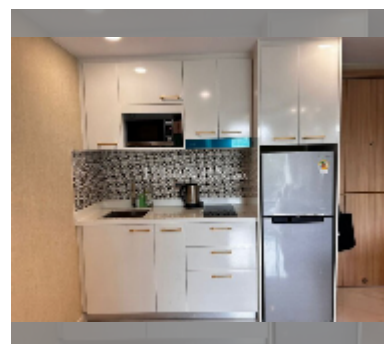

Продается квартира 1 спальня 36 м² в ЖК Dusit Grand Park 2, Паттайя

฿ 2 470 000

ПАРАМЕТРЫ ОБЪЕКТА:

UID	FS-241925
квота	собственность компаний
тип	1 спальня
площадь	36м²
этаж	5
вид	вид на сад
состояние объекта	хорошее
комплектация: мебель, кондиционер, телевизор, стиральная машина, холодильник	

О ЖИЛОМ КОМПЛЕКСЕ (ДОМЕ):

район	Джомтьен
зданий	5
этажность	8
год сдачи	2022

УДОБСТВА:

Общие сведения: бутик, подземная парковка.

Бассейн: бассейн, детский бассейн, джакузи.

Зона отдыха: зона отдыха, сад.

Секция здоровья: тренажерный зал.

Другое: лобби, клубный дом, видеонаблюдение, охрана.