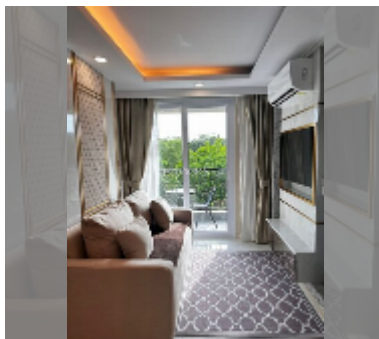

Продается квартира 1 спальня 36 м² в ЖК Dusit Grand Park 2, Паттайя

฿ 2 470 000

ПАРАМЕТРЫ ОБЪЕКТА:

UID	FS-241925
квота	собственность компаний
тип	1 спальня
площадь	36м²
этаж	5
вид	вид на сад
состояние объекта	хорошее
комплектация: мебель, кондиционер, телевизор, стиральная машина, холодильник	

О ЖИЛОМ КОМПЛЕКСЕ (ДОМЕ):

район	Джомтьен
зданий	5
этажность	8
год сдачи	2022

УДОБСТВА:

Общие сведения: бутик, подземная парковка.

Бассейн: бассейн, детский бассейн, джакузи.

Зона отдыха: зона отдыха, сад.

Секция здоровья: тренажерный зал.

Другое: лобби, клубный дом, видеонаблюдение, охрана.