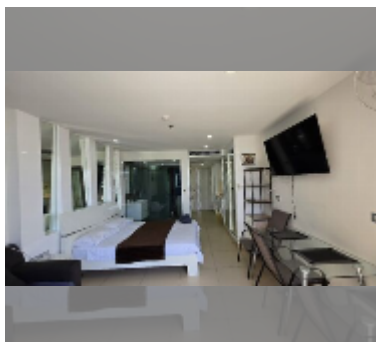

Продается квартира студия 34.83 м² в ЖК Sands Condominium, Паттайя

฿ 3 670 000

ПАРАМЕТРЫ ОБЪЕКТА:

UID	FS-241919
квота	иностранная квота
тип	студия
площадь	34.83м ²
этаж	11
вид	вид на море
состояние объекта	хорошее

Зона отдыха: зона отдыха на крыше.

Секция здоровья: тренажерный зал, сауна, хамам.

Другое: лобби, видеонаблюдение, охрана.

[подробнее](#)