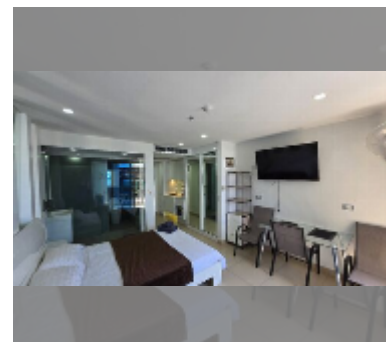

Продается квартира студия 34.83 м² в ЖК Sands Condominium, Паттайя

฿ 3 670 000

ПАРАМЕТРЫ ОБЪЕКТА:

UID	FS-241919
квота	иностранная квота
тип	студия
площадь	34.83м ²
этаж	11
вид	вид на море
состояние объекта	хорошее

Зона отдыха: зона отдыха на крыше.

Секция здоровья: тренажерный зал, сауна, хамам.

Другое: лобби, видеонаблюдение, охрана.

[подробнее](#)