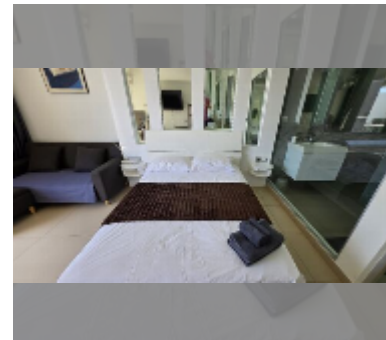

Продается квартира студия 34.83 м² в ЖК Sands Condominium, Паттайя

฿ 3 670 000

ПАРАМЕТРЫ ОБЪЕКТА:

UID	FS-241919
квота	иностранная квота
тип	студия
площадь	34.83м ²
этаж	11
вид	вид на море
состояние объекта	хорошее

Зона отдыха: зона отдыха на крыше.

Секция здоровья: тренажерный зал, сауна, хамам.

Другое: лобби, видеонаблюдение, охрана.

[подробнее](#)