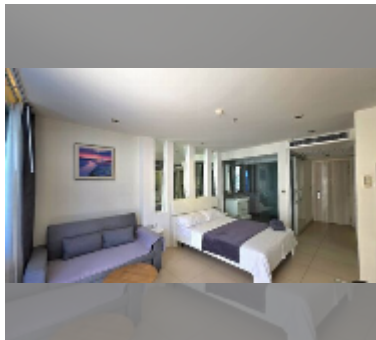

Продается квартира студия 34.66 м² в ЖК Sands Condominium, Паттайя

฿ 3 060 000

ПАРАМЕТРЫ ОБЪЕКТА:

UID	FS-241913
квота	иностранная квота
тип	студия
площадь	34.66м ²
этаж	9
вид	частичный вид на море
состояние объекта	хорошее
комплектация: мебель, кондиционер, телевизор, стиральная машина, холодильник	

Зона отдыха: зона отдыха на крыше.

Секция здоровья: тренажерный зал, сауна, хамам.

Другое: лобби, видеонаблюдение, охрана.

[подробнее](#)