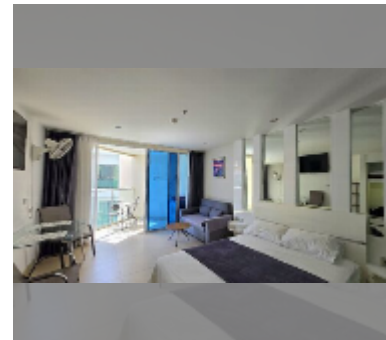

Продается квартира студия 34.66 м² в ЖК Sands Condominium, Паттайя

฿ 3 060 000

ПАРАМЕТРЫ ОБЪЕКТА:

UID	FS-241913
квота	иностранная квота
тип	студия
площадь	34.66м ²
этаж	9
вид	частичный вид на море
состояние объекта	хорошее
комплектация: мебель, кондиционер, телевизор, стиральная машина, холодильник	

Зона отдыха: зона отдыха на крыше.

Секция здоровья: тренажерный зал, сауна, хамам.

Другое: лобби, видеонаблюдение, охрана.

[подробнее](#)