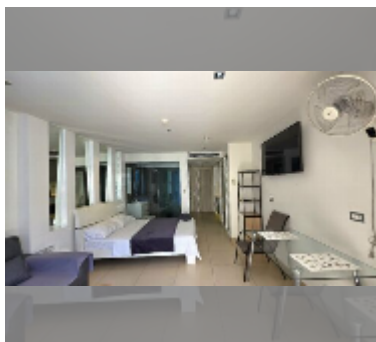

Продается квартира студия 34.66 м² в ЖК Sands Condominium, Паттайя

฿ 3 060 000

ПАРАМЕТРЫ ОБЪЕКТА:

UID	FS-241913
квота	иностранная квота
тип	студия
площадь	34.66м ²
этаж	9
вид	частичный вид на море
состояние объекта	хорошее
комплектация: мебель, кондиционер, телевизор, стиральная машина, холодильник	

Зона отдыха: зона отдыха на крыше.

Секция здоровья: тренажерный зал, сауна, хамам.

Другое: лобби, видеонаблюдение, охрана.

[подробнее](#)