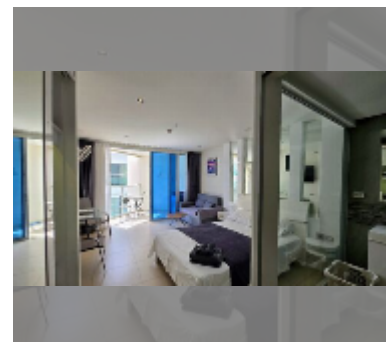

Продается квартира студия 34.66 м² в ЖК Sands Condominium, Паттайя

฿ 3 060 000

ПАРАМЕТРЫ ОБЪЕКТА:

UID	FS-241913
квота	иностранная квота
тип	студия
площадь	34.66м ²
этаж	9
вид	частичный вид на море
состояние объекта	хорошее
комплектация: мебель, кондиционер, телевизор, стиральная машина, холодильник	

Зона отдыха: зона отдыха на крыше.

Секция здоровья: тренажерный зал, сауна, хамам.

Другое: лобби, видеонаблюдение, охрана.

[подробнее](#)