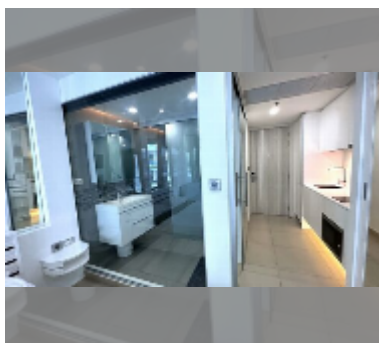

Продается квартира студия 34.15 м² в ЖК Sands Condominium, Паттайя

฿ 3 380 000

ПАРАМЕТРЫ ОБЪЕКТА:

| | |
|--|-----------------------|
| UID | FS-241912 |
| квота | иностранная квота |
| тип | студия |
| площадь | 34.15м ² |
| этаж | 8 |
| вид | частичный вид на море |
| состояние объекта | хорошее |
| комплектация: мебель, кондиционер, телевизор, стиральная машина, холодильник | |

Бассейн: бассейн на крыше, панорамный бассейн, зона загара.

Зона отдыха: зона отдыха на крыше.

Секция здоровья: тренажерный зал, сауна, хамам.

Другое: лобби, видеонаблюдение, охрана.

[подробнее](#)