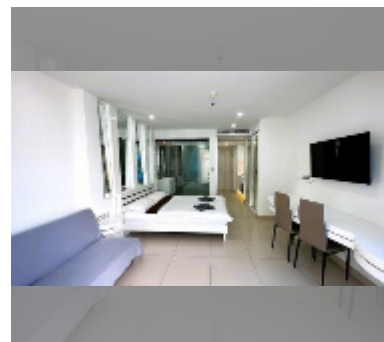

Продается квартира студия 34.15 м² в ЖК Sands Condominium, Паттайя

฿ 3 380 000

ПАРАМЕТРЫ ОБЪЕКТА:

| | |
|--|-----------------------|
| UID | FS-241912 |
| квота | иностранная квота |
| тип | студия |
| площадь | 34.15м ² |
| этаж | 8 |
| вид | частичный вид на море |
| состояние объекта | хорошее |
| комплектация: мебель, кондиционер, телевизор, стиральная машина, холодильник | |

Бассейн: бассейн на крыше, панорамный бассейн, зона загара.

Зона отдыха: зона отдыха на крыше.

Секция здоровья: тренажерный зал, сауна, хамам.

Другое: лобби, видеонаблюдение, охрана.

[подробнее](#)