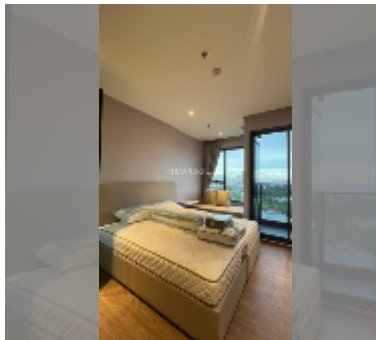

Продается квартира студия 29 м² в ЖК Once Pattaya, Паттайя

฿ 3 290 000

ПАРАМЕТРЫ ОБЪЕКТА:

UID	FS-241906
квота	тайская квота
тип	студия
площадь	29м²
этаж	17
вид	вид на море
состояние объекта	хорошее
комплектация: мебель, кондиционер, телевизор, холодильник	

О ЖИЛОМ КОМПЛЕКСЕ (ДОМЕ):

район	Вонгамат
зданий	1
этажность	32
год сдачи	2023

УДОБСТВА:

Общие сведения: высотка,
многоуровневая парковка.

Бассейн: бассейн, бассейн на крыше,
панорамный бассейн.

Зона отдыха: зона отдыха, сад, зона
отдыха на крыше.

Секция здоровья: тренажерный зал.

Другое: рецепция, лобби, детская
площадка, видеонаблюдение, охрана,
минимаркет, рум сервис.