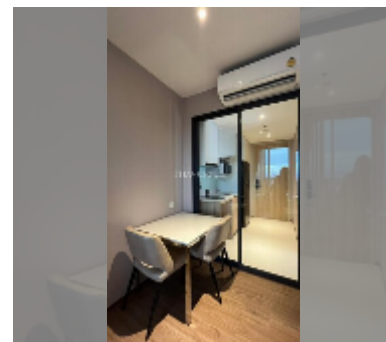

Продается квартира студия 29 м² в ЖК Once Pattaya, Паттайя

฿ 3 290 000

ПАРАМЕТРЫ ОБЪЕКТА:

UID	FS-241906
квота	тайская квота
тип	студия
площадь	29м²
этаж	17
вид	вид на море
состояние объекта	хорошее
комплектация: мебель, кондиционер, телевизор, холодильник	

О ЖИЛОМ КОМПЛЕКСЕ (ДОМЕ):

район	Вонгамат
зданий	1
этажность	32
год сдачи	2023

УДОБСТВА:

Общие сведения: высотка,
многоуровневая парковка.

Бассейн: бассейн, бассейн на крыше,
панорамный бассейн.

Зона отдыха: зона отдыха, сад, зона
отдыха на крыше.

Секция здоровья: тренажерный зал.

Другое: рецепция, лобби, детская
площадка, видеонаблюдение, охрана,
минимаркет, рум сервис.