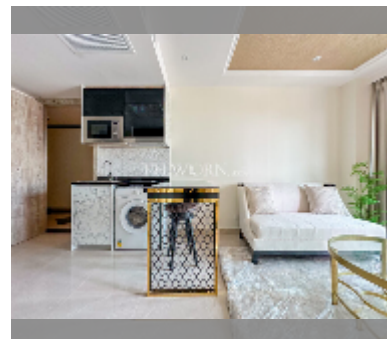

Продается квартира 1 спальня 44.08 м² в ЖК The Riviera Monaco Pattaya, Паттайя

฿ 3 596 928

ПАРАМЕТРЫ ОБЪЕКТА:

UID	FS-241882
квота	тайская квота
тип	1 спальня
площадь	44.08м²
этаж	7
вид	вид на город

О ЖИЛОМ КОМПЛЕКСЕ (ДОМЕ):

район	Наджомтьен
зданий	1
этажность	40
год сдачи	2022
обслуживание	฿ 26 448/год

УДОБСТВА:

Общие сведения: высотка, метров до пляжа: 500, минут до пляжа: 5, разрешены домашние животные, наземная парковка, многоуровневая парковка, крытая парковка.

Бассейн: бассейн, детский бассейн, бассейн на крыше, панорамный бассейн, водные горки, водопад, джакузи, зона загара.

Зона отдыха: зона отдыха, сад, зона отдыха на крыше.

Секция здоровья: тренажерный зал, сауна, хамам.

Другое: рецепция, лобби, клубный дом, переговорная комната, игровая комната, детская площадка, видеонаблюдение, охрана.