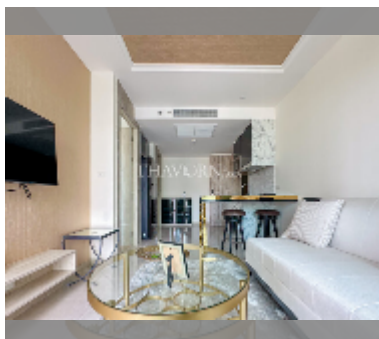

Продается квартира 1 спальня 44.08 м² в ЖК The Riviera Monaco Pattaya, Паттайя

฿ 3 596 928

ПАРАМЕТРЫ ОБЪЕКТА:

UID	FS-241882
квота	тайская квота
тип	1 спальня
площадь	44.08м²
этаж	7
вид	вид на город

О ЖИЛОМ КОМПЛЕКСЕ (ДОМЕ):

район	Наджомтьен
зданий	1
этажность	40
год сдачи	2022
обслуживание	฿ 26 448/год

УДОБСТВА:

Общие сведения: высотка, метров до пляжа: 500, минут до пляжа: 5, разрешены домашние животные, наземная парковка, многоуровневая парковка, крытая парковка.

Бассейн: бассейн, детский бассейн, бассейн на крыше, панорамный бассейн, водные горки, водопад, джакузи, зона загара.

Зона отдыха: зона отдыха, сад, зона отдыха на крыше.

Секция здоровья: тренажерный зал, сауна, хамам.

Другое: рецепция, лобби, клубный дом, переговорная комната, игровая комната, детская площадка, видеонаблюдение, охрана.