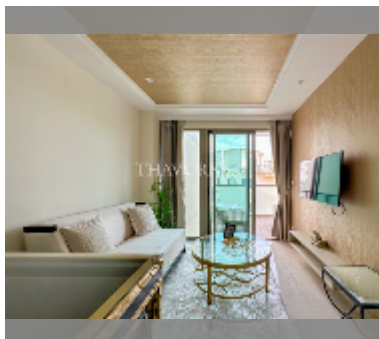

Продается квартира 1 спальня 44.08 м² в ЖК The Riviera Monaco Pattaya, Паттайя

฿ 3 596 928

ПАРАМЕТРЫ ОБЪЕКТА:

UID	FS-241882
квота	тайская квота
тип	1 спальня
площадь	44.08м²
этаж	7
вид	вид на город

О ЖИЛОМ КОМПЛЕКСЕ (ДОМЕ):

район	Наджомтьен
зданий	1
этажность	40
год сдачи	2022
обслуживание	฿ 26 448/год

УДОБСТВА:

Общие сведения: высотка, метров до пляжа: 500, минут до пляжа: 5, разрешены домашние животные, наземная парковка, многоуровневая парковка, крытая парковка.

Бассейн: бассейн, детский бассейн, бассейн на крыше, панорамный бассейн, водные горки, водопад, джакузи, зона загара.

Зона отдыха: зона отдыха, сад, зона отдыха на крыше.

Секция здоровья: тренажерный зал, сауна, хамам.

Другое: рецепция, лобби, клубный дом, переговорная комната, игровая комната, детская площадка, видеонаблюдение, охрана.