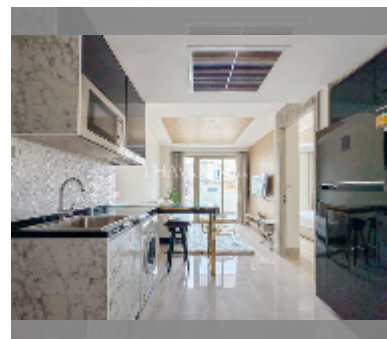

Продается квартира 1 спальня 44.08 м² в ЖК The Riviera Monaco Pattaya, Паттайя

฿ 3 596 928

ПАРАМЕТРЫ ОБЪЕКТА:

UID	FS-241882
квота	тайская квота
тип	1 спальня
площадь	44.08м²
этаж	7
вид	вид на город

О ЖИЛОМ КОМПЛЕКСЕ (ДОМЕ):

район	Наджомтьен
зданий	1
этажность	40
год сдачи	2022
обслуживание	฿ 26 448/год

УДОБСТВА:

Общие сведения: высотка, метров до пляжа: 500, минут до пляжа: 5, разрешены домашние животные, наземная парковка, многоуровневая парковка, крытая парковка.

Бассейн: бассейн, детский бассейн, бассейн на крыше, панорамный бассейн, водные горки, водопад, джакузи, зона загара.

Зона отдыха: зона отдыха, сад, зона отдыха на крыше.

Секция здоровья: тренажерный зал, сауна, хамам.

Другое: рецепция, лобби, клубный дом, переговорная комната, игровая комната, детская площадка, видеонаблюдение, охрана.