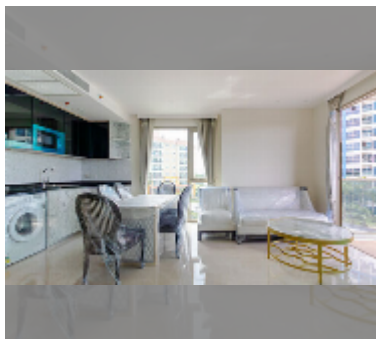

Продается квартира 1 спальня 45.1 м² в ЖК The Riviera Monaco Pattaya, Паттайя

฿ 3 968 800

ПАРАМЕТРЫ ОБЪЕКТА:

UID	FS-241868
квота	тайская квота
тип	1 спальня
площадь	45.1м²
этаж	4
вид	вид на бассейн
состояние объекта	хорошее

О ЖИЛОМ КОМПЛЕКСЕ (ДОМЕ):

район	Наджомтьен
зданий	1
этажность	40
год сдачи	2022
обслуживание	฿ 27 060/год

УДОБСТВА:

Общие сведения: высотка, метров до пляжа: 500, минут до пляжа: 5, разрешены домашние животные, наземная парковка, многоуровневая парковка, крытая парковка.

Бассейн: бассейн, детский бассейн, бассейн на крыше, панорамный бассейн, водные горки, водопад, джакузи, зона загара.

Зона отдыха: зона отдыха, сад, зона отдыха на крыше.

Секция здоровья: тренажерный зал, сауна, хамам.

Другое: рецепция, лобби, клубный дом, переговорная комната, игровая комната, детская площадка, видеонаблюдение, охрана.