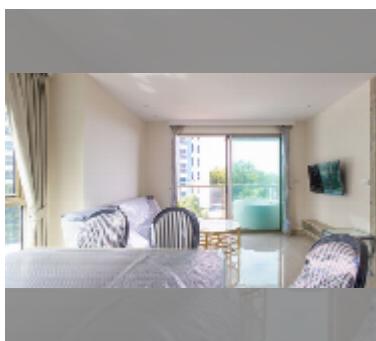

Продается квартира 1 спальня 45.1 м² в ЖК The Riviera Monaco Pattaya, Паттайя

฿ 3 968 800

ПАРАМЕТРЫ ОБЪЕКТА:

UID	FS-241868
квота	тайская квота
тип	1 спальня
площадь	45.1м²
этаж	4
вид	вид на бассейн
состояние объекта	хорошее

О ЖИЛОМ КОМПЛЕКСЕ (ДОМЕ):

район	Наджомтьен
зданий	1
этажность	40
год сдачи	2022
обслуживание	฿ 27 060/год

УДОБСТВА:

Общие сведения: высотка, метров до пляжа: 500, минут до пляжа: 5, разрешены домашние животные, наземная парковка, многоуровневая парковка, крытая парковка.

Бассейн: бассейн, детский бассейн, бассейн на крыше, панорамный бассейн, водные горки, водопад, джакузи, зона загара.

Зона отдыха: зона отдыха, сад, зона отдыха на крыше.

Секция здоровья: тренажерный зал, сауна, хамам.

Другое: рецепция, лобби, клубный дом, переговорная комната, игровая комната, детская площадка, видеонаблюдение, охрана.