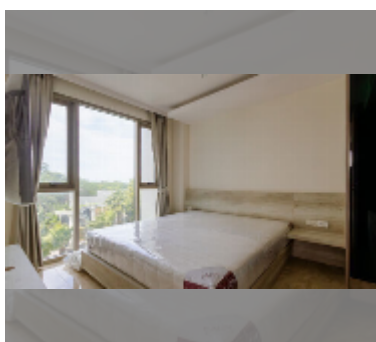

Продается квартира 1 спальня 45.1 м² в ЖК The Riviera Monaco Pattaya, Паттайя

฿ 3 968 800

ПАРАМЕТРЫ ОБЪЕКТА:

UID	FS-241868
квота	тайская квота
тип	1 спальня
площадь	45.1м²
этаж	4
вид	вид на бассейн
состояние объекта	хорошее

О ЖИЛОМ КОМПЛЕКСЕ (ДОМЕ):

район	Наджомтьен
зданий	1
этажность	40
год сдачи	2022
обслуживание	฿ 27 060/год

УДОБСТВА:

Общие сведения: высотка, метров до пляжа: 500, минут до пляжа: 5, разрешены домашние животные, наземная парковка, многоуровневая парковка, крытая парковка.

Бассейн: бассейн, детский бассейн, бассейн на крыше, панорамный бассейн, водные горки, водопад, джакузи, зона загара.

Зона отдыха: зона отдыха, сад, зона отдыха на крыше.

Секция здоровья: тренажерный зал, сауна, хамам.

Другое: рецепция, лобби, клубный дом, переговорная комната, игровая комната, детская площадка, видеонаблюдение, охрана.