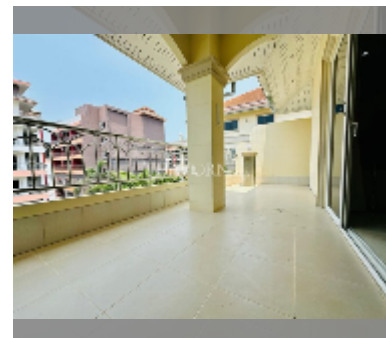

Продается квартира 1 спальня 82 м² в ЖК New Nordic Dream Paradise, Паттайя

฿ 4 270 000

ПАРАМЕТРЫ ОБЪЕКТА:

UID	FS-241865
квота	иностранная квота
тип	1 спальня
площадь	82м²
этаж	4
вид	вид на город

О ЖИЛОМ КОМПЛЕКСЕ (ДОМЕ):

район	Пратамнак
обслуживание	฿ 34 440/год

УДОБСТВА:

Общие сведения: бутик, подземная парковка.

Бассейн: бассейн.

Зона отдыха: зона отдыха, сад.

Другое: видеонаблюдение, охрана.