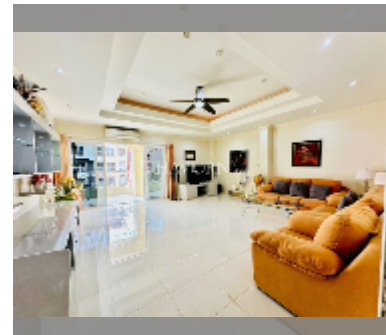

Продается квартира 1 спальня 82 м² в ЖК New Nordic Dream Paradise, Паттайя

฿ 4 270 000

ПАРАМЕТРЫ ОБЪЕКТА:

UID	FS-241865
квота	иностранная квота
тип	1 спальня
площадь	82м²
этаж	4
вид	вид на город

О ЖИЛОМ КОМПЛЕКСЕ (ДОМЕ):

район	Пратамнак
обслуживание	฿ 34 440/год

УДОБСТВА:

Общие сведения: бутик, подземная парковка.

Бассейн: бассейн.

Зона отдыха: зона отдыха, сад.

Другое: видеонаблюдение, охрана.