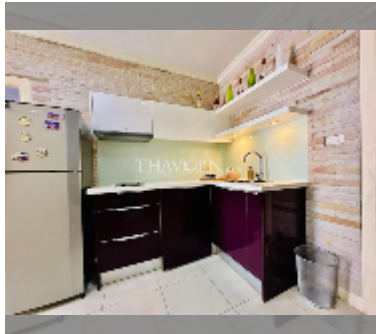

Продается квартира 1 спальня 82 м² в ЖК New Nordic Dream Paradise, Паттайя

฿ 4 270 000

ПАРАМЕТРЫ ОБЪЕКТА:

UID	FS-241865
квота	иностранная квота
тип	1 спальня
площадь	82м²
этаж	4
вид	вид на город

О ЖИЛОМ КОМПЛЕКСЕ (ДОМЕ):

район	Пратамнак
обслуживание	฿ 34 440/год

УДОБСТВА:

Общие сведения: бутик, подземная парковка.

Бассейн: бассейн.

Зона отдыха: зона отдыха, сад.

Другое: видеонаблюдение, охрана.