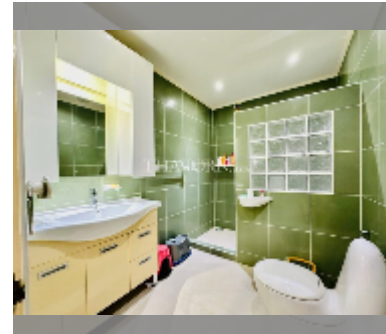

Продается квартира 1 спальня 82 м² в ЖК New Nordic Dream Paradise, Паттайя

฿ 4 270 000

ПАРАМЕТРЫ ОБЪЕКТА:

UID	FS-241865
квота	иностранная квота
тип	1 спальня
площадь	82м²
этаж	4
вид	вид на город

О ЖИЛОМ КОМПЛЕКСЕ (ДОМЕ):

район	Пратамнак
обслуживание	฿ 34 440/год

УДОБСТВА:

Общие сведения: бутик, подземная парковка.

Бассейн: бассейн.

Зона отдыха: зона отдыха, сад.

Другое: видеонаблюдение, охрана.