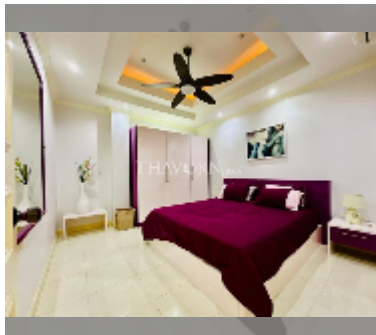

Продается квартира 1 спальня 82 м² в ЖК New Nordic Dream Paradise, Паттайя

฿ 4 270 000

ПАРАМЕТРЫ ОБЪЕКТА:

UID	FS-241865
квота	иностранная квота
тип	1 спальня
площадь	82м²
этаж	4
вид	вид на город

О ЖИЛОМ КОМПЛЕКСЕ (ДОМЕ):

район	Пратамнак
обслуживание	฿ 34 440/год

УДОБСТВА:

Общие сведения: бутик, подземная парковка.

Бассейн: бассейн.

Зона отдыха: зона отдыха, сад.

Другое: видеонаблюдение, охрана.