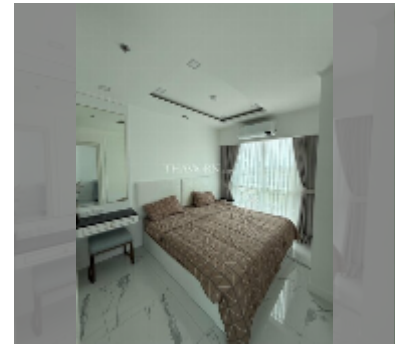

公寓 for sale 1间卧室 32 平方米 在 Empire Tower Pattaya, Pattaya

฿ 4,810,000

UNIT PARAMETERS:

UID	FS-241853
所有权	外国所有权
类型	1间卧室
面积	32平方米
楼层	23
风景	城市景
quality	good
equipment: furniture, air conditioner, television, refrigerator	

PROJECT PARAMETERS:

地区	乔木提恩
楼房	1
楼层	24
交付年份	2023
服务	B 21,120/year

FACILITIES:

一般信息: 高楼, 多层停车场, 有盖停车场.

游泳池: 游泳池, 儿童游泳池, 屋顶游泳池, 无限视野, 日光浴区.

寒冷地带: 寒冷地带, 花园, 屋顶上的休息区.

卫生区: 健身房, 桑拿.

其他: 接待, 大堂, 俱乐部, 孩子们玩花园, 中央电视台, 安全.