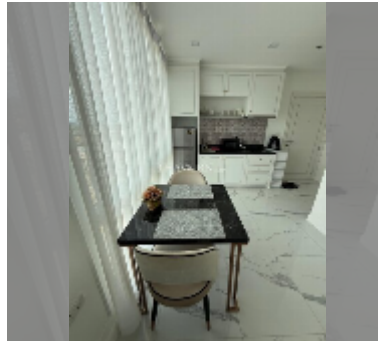

Продается квартира 1 спальня 32 м² в ЖК Empire Tower Pattaya, Паттайя

฿ 4 810 000

ПАРАМЕТРЫ ОБЪЕКТА:

UID	FS-241853
квота	иностранная квота
тип	1 спальня
площадь	32м²
этаж	23
вид	вид на город
состояние объекта	хорошее
комплектация: мебель, кондиционер, телевизор, холодильник	

О ЖИЛОМ КОМПЛЕКСЕ (ДОМЕ):

район	Джомтьен
зданий	1
этажность	24
год сдачи	2023
обслуживание	฿ 21 120/год

УДОБСТВА:

Общие сведения: высотка, многоуровневая парковка, крытая парковка.

Бассейн: бассейн, детский бассейн, бассейн на крыше, панорамный бассейн, зона загара.

Зона отдыха: зона отдыха, сад, зона отдыха на крыше.

Секция здоровья: тренажерный зал, сауна.

Другое: рецепция, лобби, клубный дом, детская площадка, видеонаблюдение, охрана.