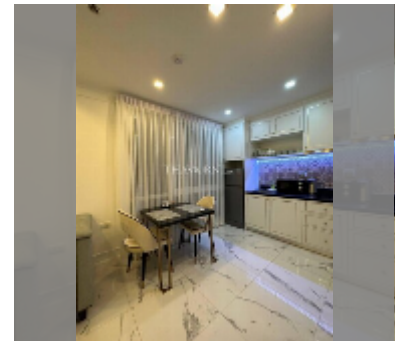

公寓 for sale 1间卧室 32 平方米 在 Empire Tower Pattaya, Pattaya

฿ 4,810,000

UNIT PARAMETERS:

UID	FS-241853
所有权	外国所有权
类型	1间卧室
面积	32平方米
楼层	23
风景	城市景
quality	good
equipment: furniture, air conditioner, television, refrigerator	

PROJECT PARAMETERS:

地区	乔木提恩
楼房	1
楼层	24
交付年份	2023
服务	B 21,120/year

FACILITIES:

一般信息: 高楼, 多层停车场, 有盖停车场.

游泳池: 游泳池, 儿童游泳池, 屋顶游泳池, 无限视野, 日光浴区.

寒冷地带: 寒冷地带, 花园, 屋顶上的休息区.

卫生区: 健身房, 桑拿.

其他: 接待, 大堂, 俱乐部, 孩子们玩花园, 中央电视台, 安全.