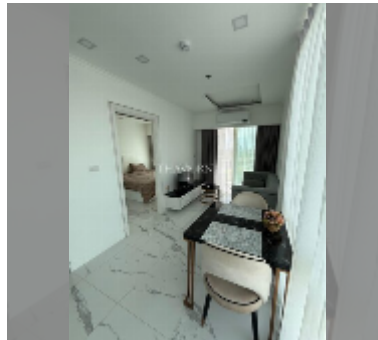

Продается квартира 1 спальня 32 м² в ЖК Empire Tower Pattaya, Паттайя

฿ 4 810 000

ПАРАМЕТРЫ ОБЪЕКТА:

UID	FS-241853
квота	иностранная квота
тип	1 спальня
площадь	32м²
этаж	23
вид	вид на город
состояние объекта	хорошее
комплектация: мебель, кондиционер, телевизор, холодильник	

О ЖИЛОМ КОМПЛЕКСЕ (ДОМЕ):

район	Джомтьен
зданий	1
этажность	24
год сдачи	2023
обслуживание	฿ 21 120/год

УДОБСТВА:

Общие сведения: высотка, многоуровневая парковка, крытая парковка.

Бассейн: бассейн, детский бассейн, бассейн на крыше, панорамный бассейн, зона загара.

Зона отдыха: зона отдыха, сад, зона отдыха на крыше.

Секция здоровья: тренажерный зал, сауна.

Другое: рецепция, лобби, клубный дом, детская площадка, видеонаблюдение, охрана.