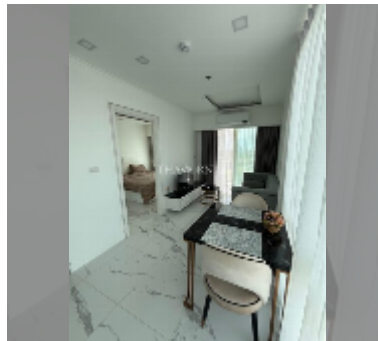

公寓 for sale 1间卧室 32 平方米 在 Empire Tower Pattaya, Pattaya

฿ 4,810,000

UNIT PARAMETERS:

UID	FS-241853
所有权	外国所有权
类型	1间卧室
面积	32平方米
楼层	23
风景	城市景
quality	good
equipment: furniture, air conditioner, television, refrigerator	

PROJECT PARAMETERS:

地区	乔木提恩
楼房	1
楼层	24
交付年份	2023
服务	B 21,120/year

FACILITIES:

一般信息: 高楼, 多层停车场, 有盖停车场.

游泳池: 游泳池, 儿童游泳池, 屋顶游泳池, 无限视野, 日光浴区.

寒冷地带: 寒冷地带, 花园, 屋顶上的休息区.

卫生区: 健身房, 桑拿.

其他: 接待, 大堂, 俱乐部, 孩子们玩花园, 中央电视台, 安全.