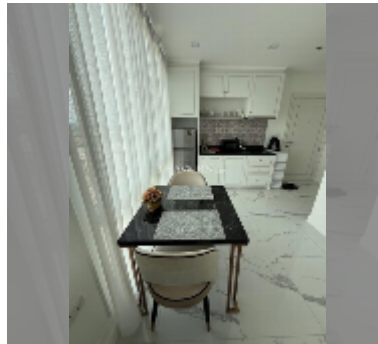

公寓 for sale 1间卧室 32 平方米 在 Empire Tower Pattaya, Pattaya

฿ 4,810,000

UNIT PARAMETERS:

UID	FS-241853
所有权	外国所有权
类型	1间卧室
面积	32平方米
楼层	23
风景	城市景
quality	good
equipment: furniture, air conditioner, television, refrigerator	

PROJECT PARAMETERS:

地区	乔木提恩
楼房	1
楼层	24
交付年份	2023
服务	B 21,120/year

FACILITIES:

一般信息: 高楼, 多层停车场, 有盖停车场.

游泳池: 游泳池, 儿童游泳池, 屋顶游泳池, 无限视野, 日光浴区.

寒冷地带: 寒冷地带, 花园, 屋顶上的休息区.

卫生区: 健身房, 桑拿.

其他: 接待, 大堂, 俱乐部, 孩子们玩花园, 中央电视台, 安全.