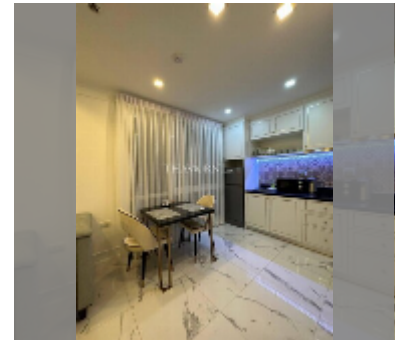

Продается квартира 1 спальня 32 м² в ЖК Empire Tower Pattaya, Паттайя

฿ 4 810 000

ПАРАМЕТРЫ ОБЪЕКТА:

UID	FS-241853
квота	иностранная квота
тип	1 спальня
площадь	32м²
этаж	23
вид	вид на город
состояние объекта	хорошее
комплектация: мебель, кондиционер, телевизор, холодильник	

О ЖИЛОМ КОМПЛЕКСЕ (ДОМЕ):

район	Джомтьен
зданий	1
этажность	24
год сдачи	2023
обслуживание	฿ 21 120/год

УДОБСТВА:

Общие сведения: высотка, многоуровневая парковка, крытая парковка.

Бассейн: бассейн, детский бассейн, бассейн на крыше, панорамный бассейн, зона загара.

Зона отдыха: зона отдыха, сад, зона отдыха на крыше.

Секция здоровья: тренажерный зал, сауна.

Другое: рецепция, лобби, клубный дом, детская площадка, видеонаблюдение, охрана.