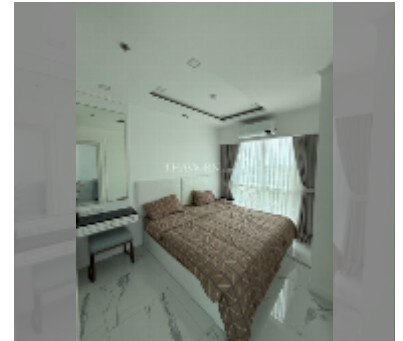

Продается квартира 1 спальня 32 м² в ЖК Empire Tower Pattaya, Паттайя

฿ 4 810 000

ПАРАМЕТРЫ ОБЪЕКТА:

UID	FS-241853
квота	иностранная квота
тип	1 спальня
площадь	32м²
этаж	23
вид	вид на город
состояние объекта	хорошее
комплектация: мебель, кондиционер, телевизор, холодильник	

О ЖИЛОМ КОМПЛЕКСЕ (ДОМЕ):

район	Джомтьен
зданий	1
этажность	24
год сдачи	2023
обслуживание	฿ 21 120/год

УДОБСТВА:

Общие сведения: высотка, многоуровневая парковка, крытая парковка.

Бассейн: бассейн, детский бассейн, бассейн на крыше, панорамный бассейн, зона загара.

Зона отдыха: зона отдыха, сад, зона отдыха на крыше.

Секция здоровья: тренажерный зал, сауна.

Другое: рецепция, лобби, клубный дом, детская площадка, видеонаблюдение, охрана.