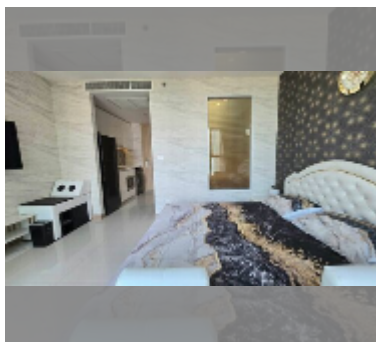

Продается квартира студия 28 м² в ЖК The Riviera Jomtien, Паттайя

฿ 3 520 000

ПАРАМЕТРЫ ОБЪЕКТА:

UID	FS-241844
квота	иностранная квота
тип	студия
площадь	28м ²
этаж	27
вид	вид на море
состояние объекта	хорошее
комплектация: мебель, кондиционер, телевизор, стиральная машина, холодильник	

Бассейн: бассейн, детский бассейн, бассейн на крыше, панорамный бассейн, водопад, джакузи.

Зона отдыха: зона отдыха, сад, зона отдыха на крыше.

Секция здоровья: тренажерный зал, сауна, хамам.

Другое: рецепция, лобби, переговорная комната, игровая комната, видеонаблюдение, охрана, прачечная, рум сервис.