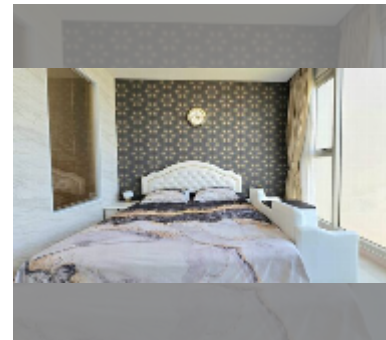

Продается квартира студия 28 м² в ЖК The Riviera Jomtien, Паттайя

฿ 3 520 000

ПАРАМЕТРЫ ОБЪЕКТА:

UID	FS-241844
квота	иностранная квота
тип	студия
площадь	28м²
этаж	27
вид	вид на море
состояние объекта	хорошее
комплектация: мебель, кондиционер, телевизор, стиральная машина, холодильник	

О ЖИЛОМ КОМПЛЕКСЕ (ДОМЕ):

район	Джомтьен
зданий	1
этажность	46
год сдачи	2019
обслуживание	฿ 16 800/год

УДОБСТВА:

Общие сведения: высотка, разрешены домашние животные, многоуровневая парковка, крытая парковка.

Бассейн: бассейн, детский бассейн, бассейн на крыше, панорамный бассейн, водопад, джакузи.

Зона отдыха: зона отдыха, сад, зона отдыха на крыше.

Секция здоровья: тренажерный зал, сауна, хамам.

Другое: рецепция, лобби, переговорная комната, игровая комната, видеонаблюдение, охрана, прачечная, рум сервис.