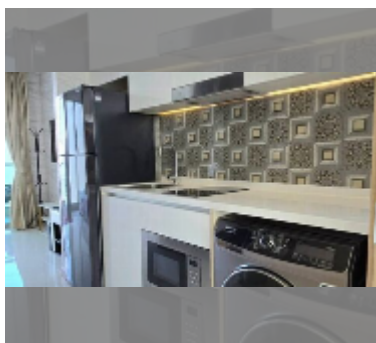

Продается квартира студия 28 м² в ЖК The Riviera Jomtien, Паттайя

฿ 3 520 000

ПАРАМЕТРЫ ОБЪЕКТА:

UID	FS-241844
квота	иностранная квота
тип	студия
площадь	28м²
этаж	27
вид	вид на море
состояние объекта	хорошее
комплектация: мебель, кондиционер, телевизор, стиральная машина, холодильник	

О ЖИЛОМ КОМПЛЕКСЕ (ДОМЕ):

район	Джомтьен
зданий	1
этажность	46
год сдачи	2019
обслуживание	฿ 16 800/год

УДОБСТВА:

Общие сведения: высотка, разрешены домашние животные, многоуровневая парковка, крытая парковка.

Бассейн: бассейн, детский бассейн, бассейн на крыше, панорамный бассейн, водопад, джакузи.

Зона отдыха: зона отдыха, сад, зона отдыха на крыше.

Секция здоровья: тренажерный зал, сауна, хамам.

Другое: рецепция, лобби, переговорная комната, игровая комната, видеонаблюдение, охрана, прачечная, рум сервис.