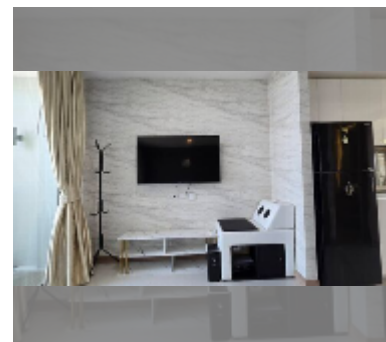

Продается квартира студия 28 м² в ЖК The Riviera Jomtien, Паттайя

฿ 3 520 000

ПАРАМЕТРЫ ОБЪЕКТА:

UID	FS-241844
квота	иностранная квота
тип	студия
площадь	28м ²
этаж	27
вид	вид на море
состояние объекта	хорошее
комплектация: мебель, кондиционер, телевизор, стиральная машина, холодильник	

Бассейн: бассейн, детский бассейн, бассейн на крыше, панорамный бассейн, водопад, джакузи.

Зона отдыха: зона отдыха, сад, зона отдыха на крыше.

Секция здоровья: тренажерный зал, сауна, хамам.

Другое: рецепция, лобби, переговорная комната, игровая комната, видеонаблюдение, охрана, прачечная, рум сервис.