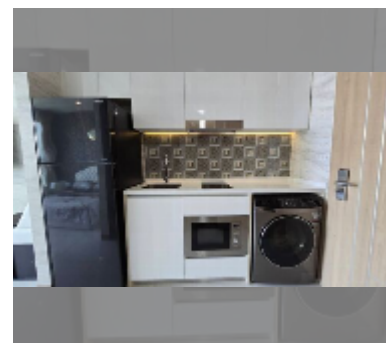

Продается квартира студия 28 м² в ЖК The Riviera Jomtien, Паттайя

฿ 3 520 000

ПАРАМЕТРЫ ОБЪЕКТА:

UID	FS-241844
квота	иностранная квота
тип	студия
площадь	28м²
этаж	27
вид	вид на море
состояние объекта	хорошее
комплектация: мебель, кондиционер, телевизор, стиральная машина, холодильник	

О ЖИЛОМ КОМПЛЕКСЕ (ДОМЕ):

район	Джомтьен
зданий	1
этажность	46
год сдачи	2019
обслуживание	฿ 16 800/год

УДОБСТВА:

Общие сведения: высотка, разрешены домашние животные, многоуровневая парковка, крытая парковка.

Бассейн: бассейн, детский бассейн, бассейн на крыше, панорамный бассейн, водопад, джакузи.

Зона отдыха: зона отдыха, сад, зона отдыха на крыше.

Секция здоровья: тренажерный зал, сауна, хамам.

Другое: рецепция, лобби, переговорная комната, игровая комната, видеонаблюдение, охрана, прачечная, рум сервис.