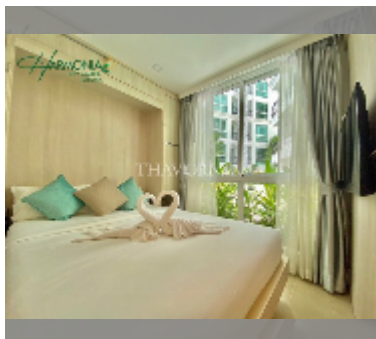

Продается квартира 1 спальня 26.5 м² в ЖК Harmonia City Garden, Паттайя

฿ 2 930 000

ПАРАМЕТРЫ ОБЪЕКТА:

UID	FS-241839
квота	иностранная квота
тип	1 спальня
площадь	26.5м²
этаж	8
вид	вид на бассейн
состояние объекта	хорошее

О ЖИЛОМ КОМПЛЕКСЕ (ДОМЕ):

район	Таппрайя
зданий	4
этажность	8
год сдачи	2028

УДОБСТВА:

Общие сведения: бутик, подземная парковка.

Бассейн: бассейн, бассейн на крыше, джакузи.

Зона отдыха: зона отдыха, сад.

Секция здоровья: тренажерный зал, сауна, стим-сауна, комната для йоги, СПА.

Другое: рецепция, детская площадка, видеонаблюдение, охрана.