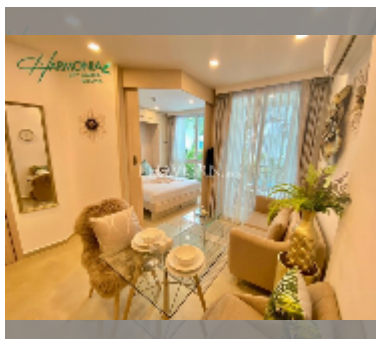

Продается квартира 1 спальня 26.5 м² в ЖК Harmonia City Garden, Паттайя

฿ 2 930 000

ПАРАМЕТРЫ ОБЪЕКТА:

UID	FS-241839
квота	иностранная квота
тип	1 спальня
площадь	26.5м²
этаж	8
вид	вид на бассейн
состояние объекта	хорошее

О ЖИЛОМ КОМПЛЕКСЕ (ДОМЕ):

район	Таппрайя
зданий	4
этажность	8
год сдачи	2028

УДОБСТВА:

Общие сведения: бутик, подземная парковка.

Бассейн: бассейн, бассейн на крыше, джакузи.

Зона отдыха: зона отдыха, сад.

Секция здоровья: тренажерный зал, сауна, стим-сауна, комната для йоги, СПА.

Другое: рецепция, детская площадка, видеонаблюдение, охрана.