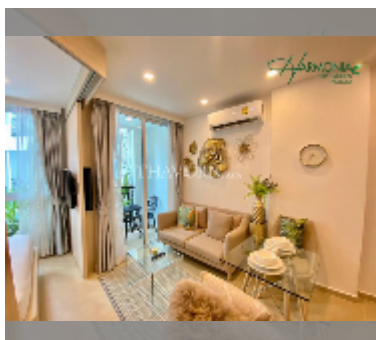

Продается квартира 1 спальня 26.5 м² в ЖК Harmonia City Garden, Паттайя

฿ 2 930 000

ПАРАМЕТРЫ ОБЪЕКТА:

UID	FS-241839
квота	иностранная квота
тип	1 спальня
площадь	26.5м²
этаж	8
вид	вид на бассейн
состояние объекта	хорошее

О ЖИЛОМ КОМПЛЕКСЕ (ДОМЕ):

район	Таппрайя
зданий	4
этажность	8
год сдачи	2028

УДОБСТВА:

Общие сведения: бутик, подземная парковка.

Бассейн: бассейн, бассейн на крыше, джакузи.

Зона отдыха: зона отдыха, сад.

Секция здоровья: тренажерный зал, сауна, стим-сауна, комната для йоги, СПА.

Другое: рецепция, детская площадка, видеонаблюдение, охрана.