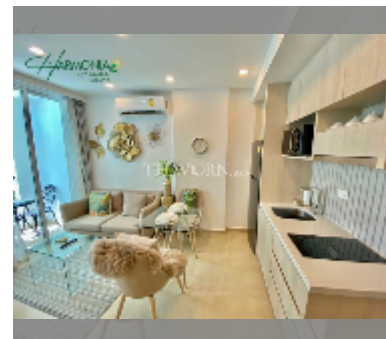

Продается квартира 1 спальня 26.5 м² в ЖК Harmonia City Garden, Паттайя

฿ 2 930 000

ПАРАМЕТРЫ ОБЪЕКТА:

UID	FS-241839
квота	иностранная квота
тип	1 спальня
площадь	26.5м²
этаж	8
вид	вид на бассейн
состояние объекта	хорошее

О ЖИЛОМ КОМПЛЕКСЕ (ДОМЕ):

район	Таппрайя
зданий	4
этажность	8
год сдачи	2028

УДОБСТВА:

Общие сведения: бутик, подземная парковка.

Бассейн: бассейн, бассейн на крыше, джакузи.

Зона отдыха: зона отдыха, сад.

Секция здоровья: тренажерный зал, сауна, стим-сауна, комната для йоги, СПА.

Другое: рецепция, детская площадка, видеонаблюдение, охрана.