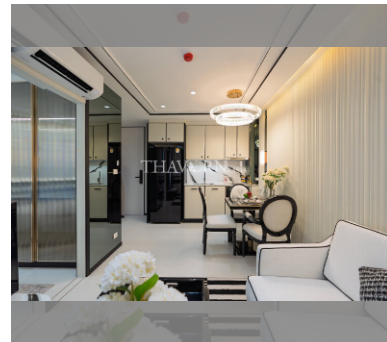

Продается квартира студия 22.6 м² в ЖК Embassy Life, Паттайя

฿ 3 300 000

ПАРАМЕТРЫ ОБЪЕКТА:

UID	FS-241836
квота	иностранная квота
тип	студия
площадь	22.6м²
этаж	3
вид	вид на город
состояние объекта	хорошее
оплата пошлин	on buyer

О ЖИЛОМ КОМПЛЕКСЕ (ДОМЕ):

район	Джомтьен
зданий	3
этажность	24
год сдачи	2029
обслуживание	฿ 18 442/год

УДОБСТВА:

Общие сведения: высотка, метров до пляжа: 500, минут до пляжа: 5, подземная парковка, многоуровневая парковка, крытая парковка.

Бассейн: бассейн, бассейн на крыше, панорамный бассейн, джакузи, бар у бассейна, зона загара.

Зона отдыха: зона отдыха, сад, зона отдыха на крыше.

Секция здоровья: тренажерный зал, сауна, стим-сауна, комната для йоги, массаж, СПА.

Другое: лобби, клубный дом, переговорная комната, игровая комната, детская площадка, видеонаблюдение, охрана, минимаркет, рум сервис.