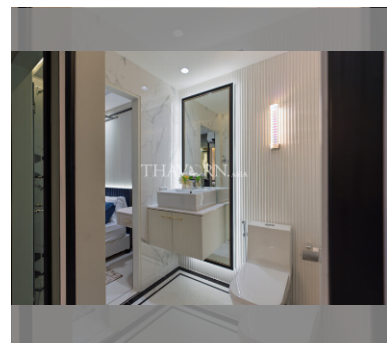

Продается квартира студия 22.6 м² в ЖК Embassy Life, Паттайя

฿ 3 300 000

ПАРАМЕТРЫ ОБЪЕКТА:

UID	FS-241836
квота	иностранная квота
тип	студия
площадь	22.6м²
этаж	3
вид	вид на город
состояние объекта	хорошее
оплата пошлин	on buyer

О ЖИЛОМ КОМПЛЕКСЕ (ДОМЕ):

район	Джомтьен
зданий	3
этажность	24
год сдачи	2029
обслуживание	฿ 18 442/год

УДОБСТВА:

Общие сведения: высотка, метров до пляжа: 500, минут до пляжа: 5, подземная парковка, многоуровневая парковка, крытая парковка.

Бассейн: бассейн, бассейн на крыше, панорамный бассейн, джакузи, бар у бассейна, зона загара.

Зона отдыха: зона отдыха, сад, зона отдыха на крыше.

Секция здоровья: тренажерный зал, сауна, стим-сауна, комната для йоги, массаж, СПА.

Другое: лобби, клубный дом, переговорная комната, игровая комната, детская площадка, видеонаблюдение, охрана, минимаркет, рум сервис.