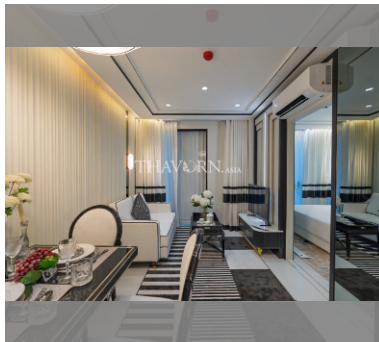

Продается квартира студия 22.6 м² в ЖК Embassy Life, Паттайя

฿ 3 300 000

ПАРАМЕТРЫ ОБЪЕКТА:

UID	FS-241836
квота	иностранная квота
тип	студия
площадь	22.6м²
этаж	3
вид	вид на город
состояние объекта	хорошее
оплата пошлин	on buyer

О ЖИЛОМ КОМПЛЕКСЕ (ДОМЕ):

район	Джомтьен
зданий	3
этажность	24
год сдачи	2029
обслуживание	฿ 18 442/год

УДОБСТВА:

Общие сведения: высотка, метров до пляжа: 500, минут до пляжа: 5, подземная парковка, многоуровневая парковка, крытая парковка.

Бассейн: бассейн, бассейн на крыше, панорамный бассейн, джакузи, бар у бассейна, зона загара.

Зона отдыха: зона отдыха, сад, зона отдыха на крыше.

Секция здоровья: тренажерный зал, сауна, стим-сауна, комната для йоги, массаж, СПА.

Другое: лобби, клубный дом, переговорная комната, игровая комната, детская площадка, видеонаблюдение, охрана, минимаркет, рум сервис.