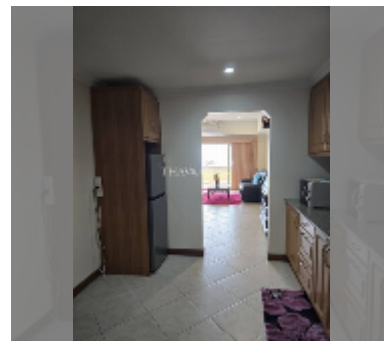

Продается квартира 1 спальня 83 м² в ЖК View Talay Residence, Паттайя

฿ 6 500 000

ПАРАМЕТРЫ ОБЪЕКТА:

UID	FS-241824
квота	собственность компания
тип	1 спальня
площадь	83м²
этаж	7
вид	вид на море
состояние объекта	хорошее
комплектация: мебель, кондиционер, телевизор, холодильник	

О ЖИЛОМ КОМПЛЕКСЕ (ДОМЕ):

район	Джомтьен
зданий	1
этажность	5

УДОБСТВА:

Общие сведения: резорт, наземная парковка.

Бассейн: детский бассейн.

Зона отдыха: зона отдыха, сад.

Другое: видеонаблюдение, охрана.