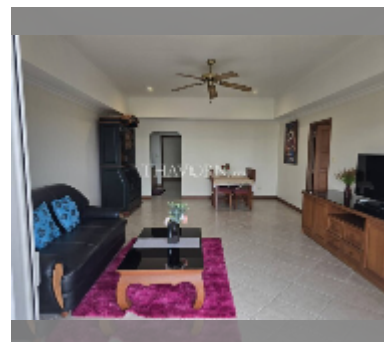

Продается квартира 1 спальня 83 м² в ЖК View Talay Residence, Паттайя

฿ 6 500 000

ПАРАМЕТРЫ ОБЪЕКТА:

UID	FS-241824
квота	собственность компания
тип	1 спальня
площадь	83м²
этаж	7
вид	вид на море
состояние объекта	хорошее
комплектация: мебель, кондиционер, телевизор, холодильник	

О ЖИЛОМ КОМПЛЕКСЕ (ДОМЕ):

район	Джомтьен
зданий	1
этажность	5

УДОБСТВА:

Общие сведения: резорт, наземная парковка.

Бассейн: детский бассейн.

Зона отдыха: зона отдыха, сад.

Другое: видеонаблюдение, охрана.