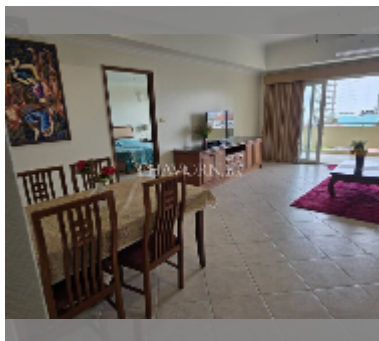

Продается квартира 1 спальня 83 м² в ЖК View Talay Residence, Паттайя

฿ 6 500 000

ПАРАМЕТРЫ ОБЪЕКТА:

UID	FS-241824
квота	собственность компания
тип	1 спальня
площадь	83м²
этаж	7
вид	вид на море
состояние объекта	хорошее
комплектация: мебель, кондиционер, телевизор, холодильник	

О ЖИЛОМ КОМПЛЕКСЕ (ДОМЕ):

район	Джомтьен
зданий	1
этажность	5

УДОБСТВА:

Общие сведения: резорт, наземная парковка.

Бассейн: детский бассейн.

Зона отдыха: зона отдыха, сад.

Другое: видеонаблюдение, охрана.