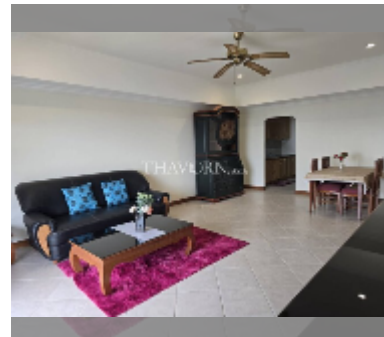

Продается квартира 1 спальня 83 м² в ЖК View Talay Residence, Паттайя

฿ 6 500 000

ПАРАМЕТРЫ ОБЪЕКТА:

UID	FS-241824
квота	собственность компания
тип	1 спальня
площадь	83м²
этаж	7
вид	вид на море
состояние объекта	хорошее
комплектация: мебель, кондиционер, телевизор, холодильник	

О ЖИЛОМ КОМПЛЕКСЕ (ДОМЕ):

район	Джомтьен
зданий	1
этажность	5

УДОБСТВА:

Общие сведения: резорт, наземная парковка.

Бассейн: детский бассейн.

Зона отдыха: зона отдыха, сад.

Другое: видеонаблюдение, охрана.