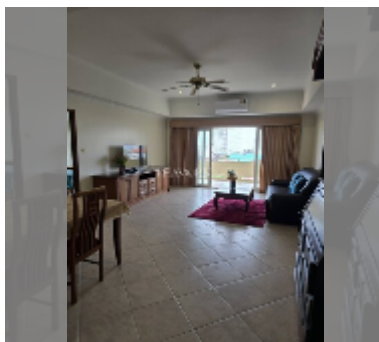

Продается квартира 1 спальня 83 м² в ЖК View Talay Residence, Паттайя

฿ 6 500 000

ПАРАМЕТРЫ ОБЪЕКТА:

UID	FS-241824
квота	собственность компания
тип	1 спальня
площадь	83м²
этаж	7
вид	вид на море
состояние объекта	хорошее
комплектация: мебель, кондиционер, телевизор, холодильник	

О ЖИЛОМ КОМПЛЕКСЕ (ДОМЕ):

район	Джомтьен
зданий	1
этажность	5

УДОБСТВА:

Общие сведения: резорт, наземная парковка.

Бассейн: детский бассейн.

Зона отдыха: зона отдыха, сад.

Другое: видеонаблюдение, охрана.