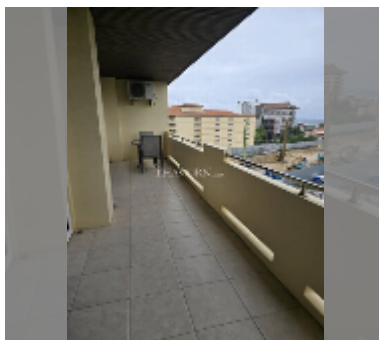

公寓 for sale 1间卧室 83 平方米 在 View Talay Residence, Pattaya

฿ 6,500,000

UNIT PARAMETERS:

UID	FS-241823
所有权	company ownership
类型	1间卧室
面积	83平方米
楼层	7
风景	海景
quality	good
equipment:	furniture, television

PROJECT PARAMETERS:

地区	乔木提恩
楼房	1
楼层	5

FACILITIES:

一般信息: 度假公寓, 室外停车场.

游泳池: 儿童游泳池.

寒冷地带: 寒冷地带, 花园.

其他: 中央电视台, 安全.

细节