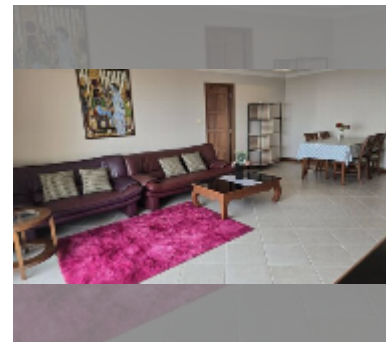

公寓 for sale 1间卧室 83 平方米 在 View Talay Residence, Pattaya

฿ 6,500,000

UNIT PARAMETERS:

UID	FS-241823
所有权	company ownership
类型	1间卧室
面积	83平方米
楼层	7
风景	海景
quality	good
equipment:	furniture, television

PROJECT PARAMETERS:

地区	乔木提恩
楼房	1
楼层	5

FACILITIES:

一般信息: 度假公寓, 室外停车场.

游泳池: 儿童游泳池.

寒冷地带: 寒冷地带, 花园.

其他: 中央电视台, 安全.