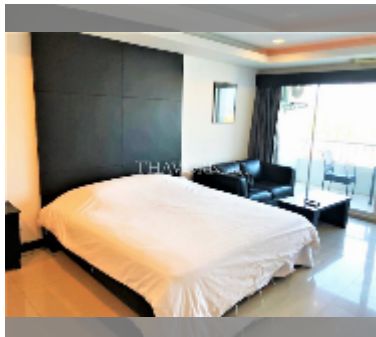

Продается квартира студия 49 м² в ЖК T. W. Jomtien Beach, Паттайя

฿ 1 950 000

ПАРАМЕТРЫ ОБЪЕКТА:

UID	FS-241818
квота	иностранная квота
тип	студия
площадь	49м²
этаж	6
вид	вид на город
состояние объекта	хорошее

О ЖИЛОМ КОМПЛЕКСЕ (ДОМЕ):

район	Джомтьен
зданий	3
этажность	8
год сдачи	2011
обслуживание	฿ 20 580/год

УДОБСТВА:

Общие сведения: резорт, метров до пляжа: 800, наземная парковка, крытая парковка.

Бассейн: бассейн, детский бассейн.

Зона отдыха: зона отдыха, сад.

Секция здоровья: тренажерный зал.

Другое: рецепция, видеонаблюдение, охрана, минимаркет, прачечная.