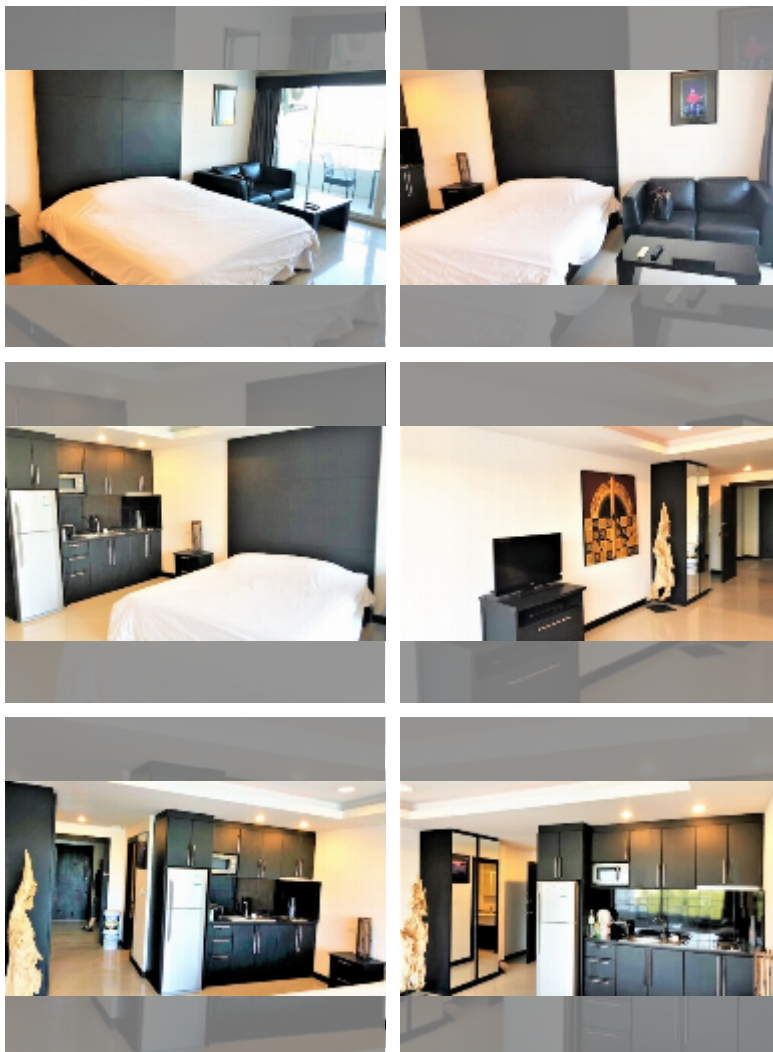

Продается квартира студия 49 м² в ЖК T. W. Jomtien Beach, Паттайя

฿ 1 950 000

ПАРАМЕТРЫ ОБЪЕКТА:

UID	FS-241818
квота	иностранная квота
тип	студия
площадь	49м²
этаж	6
вид	вид на город
состояние объекта	хорошее

О ЖИЛОМ КОМПЛЕКСЕ (ДОМЕ):

район	Джомтьен
зданий	3
этажность	8
год сдачи	2011
обслуживание	฿ 20 580/год

УДОБСТВА:

Общие сведения: резорт, метров до пляжа: 800, наземная парковка, крытая парковка.

Бассейн: бассейн, детский бассейн.

Зона отдыха: зона отдыха, сад.

Секция здоровья: тренажерный зал.

Другое: рецепция, видеонаблюдение, охрана, минимаркет, прачечная.