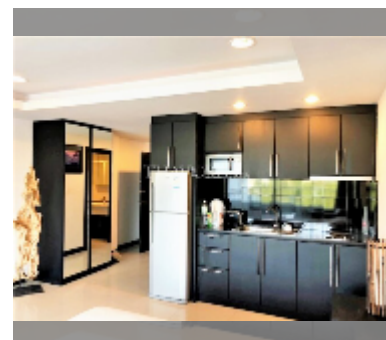

Продается квартира студия 49 м² в ЖК T. W. Jomtien Beach, Паттайя

฿ 1 950 000

ПАРАМЕТРЫ ОБЪЕКТА:

UID	FS-241818
квота	иностранная квота
тип	студия
площадь	49м²
этаж	6
вид	вид на город
состояние объекта	хорошее

О ЖИЛОМ КОМПЛЕКСЕ (ДОМЕ):

район	Джомтьен
зданий	3
этажность	8
год сдачи	2011
обслуживание	฿ 20 580/год

УДОБСТВА:

Общие сведения: резорт, метров до пляжа: 800, наземная парковка, крытая парковка.

Бассейн: бассейн, детский бассейн.

Зона отдыха: зона отдыха, сад.

Секция здоровья: тренажерный зал.

Другое: рецепция, видеонаблюдение, охрана, минимаркет, прачечная.