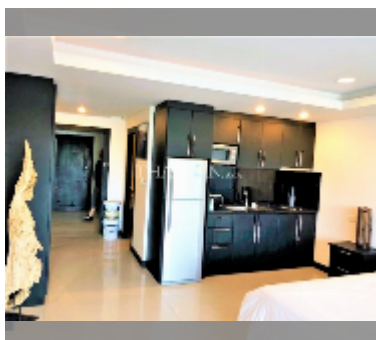

Продается квартира студия 49 м² в ЖК T. W. Jomtien Beach, Паттайя

฿ 1 950 000

ПАРАМЕТРЫ ОБЪЕКТА:

UID	FS-241818
квота	иностранная квота
тип	студия
площадь	49м²
этаж	6
вид	вид на город
состояние объекта	хорошее

О ЖИЛОМ КОМПЛЕКСЕ (ДОМЕ):

район	Джомтьен
зданий	3
этажность	8
год сдачи	2011
обслуживание	฿ 20 580/год

УДОБСТВА:

Общие сведения: резорт, метров до пляжа: 800, наземная парковка, крытая парковка.

Бассейн: бассейн, детский бассейн.

Зона отдыха: зона отдыха, сад.

Секция здоровья: тренажерный зал.

Другое: рецепция, видеонаблюдение, охрана, минимаркет, прачечная.