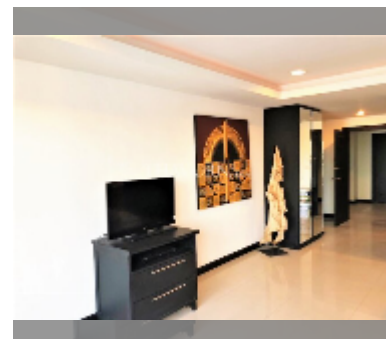

Продается квартира студия 49 м² в ЖК T. W. Jomtien Beach, Паттайя

฿ 1 950 000

ПАРАМЕТРЫ ОБЪЕКТА:

UID	FS-241818
квота	иностранная квота
тип	студия
площадь	49м²
этаж	6
вид	вид на город
состояние объекта	хорошее

О ЖИЛОМ КОМПЛЕКСЕ (ДОМЕ):

район	Джомтьен
зданий	3
этажность	8
год сдачи	2011
обслуживание	฿ 20 580/год

УДОБСТВА:

Общие сведения: резорт, метров до пляжа: 800, наземная парковка, крытая парковка.

Бассейн: бассейн, детский бассейн.

Зона отдыха: зона отдыха, сад.

Секция здоровья: тренажерный зал.

Другое: рецепция, видеонаблюдение, охрана, минимаркет, прачечная.