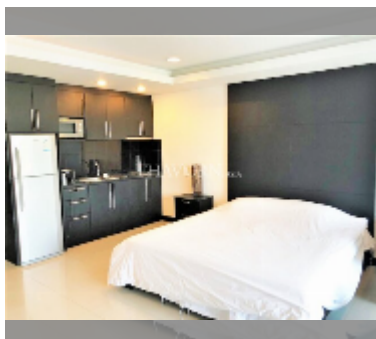

Продается квартира студия 49 м² в ЖК T. W. Jomtien Beach, Паттайя

฿ 1 950 000

ПАРАМЕТРЫ ОБЪЕКТА:

UID	FS-241818
квота	иностранная квота
тип	студия
площадь	49м²
этаж	6
вид	вид на город
состояние объекта	хорошее

О ЖИЛОМ КОМПЛЕКСЕ (ДОМЕ):

район	Джомтьен
зданий	3
этажность	8
год сдачи	2011
обслуживание	฿ 20 580/год

УДОБСТВА:

Общие сведения: резорт, метров до пляжа: 800, наземная парковка, крытая парковка.

Бассейн: бассейн, детский бассейн.

Зона отдыха: зона отдыха, сад.

Секция здоровья: тренажерный зал.

Другое: рецепция, видеонаблюдение, охрана, минимаркет, прачечная.