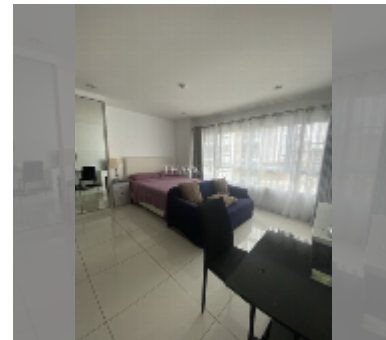

Продается квартира студия 22.46 м² в ЖК Siam Oriental Garden 2, Паттайя

฿ 1 600 000

ПАРАМЕТРЫ ОБЪЕКТА:

UID	FS-241812
квота	иностранная квота
тип	студия
площадь	22.46м²
этаж	6
вид	вид на город
состояние объекта	хорошее

О ЖИЛОМ КОМПЛЕКСЕ (ДОМЕ):

район	Пратамнак
зданий	1
этажность	8
год сдачи	2014
обслуживание	฿ 9 433/год

УДОБСТВА:

Общие сведения: бутик, разрешены домашние животные, крытая парковка.

Бассейн: бассейн.

Другое: видеонаблюдение, охрана, минимаркет, прачечная.