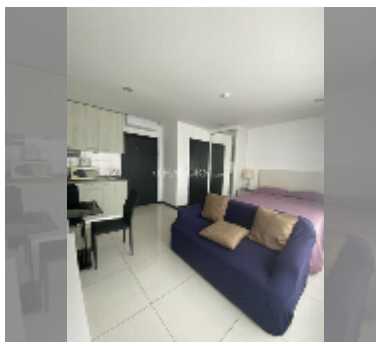

Продается квартира студия 22.46 м² в ЖК Siam Oriental Garden 2, Паттайя

฿ 1 600 000

ПАРАМЕТРЫ ОБЪЕКТА:

UID	FS-241812
квота	иностранная квота
тип	студия
площадь	22.46м ²
этаж	6
вид	вид на город
состояние объекта	хорошее

О ЖИЛОМ КОМПЛЕКСЕ (ДОМЕ):

район	Пратамнак
зданий	1
этажность	8
год сдачи	2014
обслуживание	฿ 9 433/год

УДОБСТВА:

Общие сведения: бутик, разрешены домашние животные, крытая парковка.

Бассейн: бассейн.

Другое: видеонаблюдение, охрана, минимаркет, прачечная.