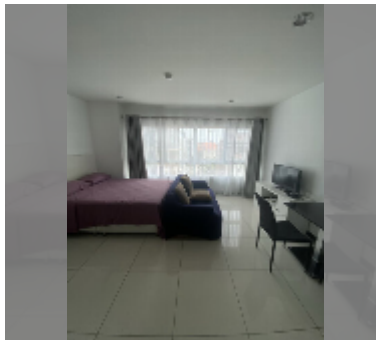

Продается квартира студия 22.46 м² в ЖК Siam Oriental Garden 2, Паттайя

฿ 1 600 000

ПАРАМЕТРЫ ОБЪЕКТА:

UID	FS-241812
квота	иностранная квота
тип	студия
площадь	22.46м ²
этаж	6
вид	вид на город
состояние объекта	хорошее

О ЖИЛОМ КОМПЛЕКСЕ (ДОМЕ):

район	Пратамнак
зданий	1
этажность	8
год сдачи	2014
обслуживание	฿ 9 433/год

УДОБСТВА:

Общие сведения: бутик, разрешены домашние животные, крытая парковка.

Бассейн: бассейн.

Другое: видеонаблюдение, охрана, минимаркет, прачечная.