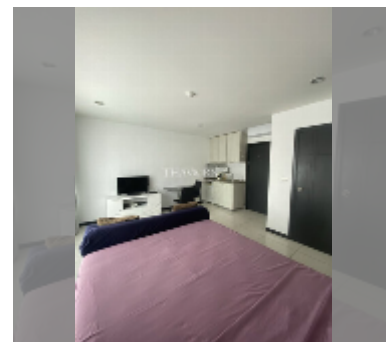

Продается квартира студия 22.46 м² в ЖК Siam Oriental Garden 2, Паттайя

฿ 1 600 000

ПАРАМЕТРЫ ОБЪЕКТА:

UID	FS-241812
квота	иностранная квота
тип	студия
площадь	22.46м ²
этаж	6
вид	вид на город
состояние объекта	хорошее

О ЖИЛОМ КОМПЛЕКСЕ (ДОМЕ):

район	Пратамнак
зданий	1
этажность	8
год сдачи	2014
обслуживание	฿ 9 433/год

УДОБСТВА:

Общие сведения: бутик, разрешены домашние животные, крытая парковка.

Бассейн: бассейн.

Другое: видеонаблюдение, охрана, минимаркет, прачечная.