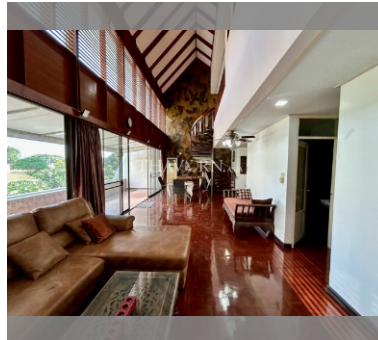

公寓 for sale 3间卧室 160 平方米 在 Panchalae Residences, Pattaya

฿ 7,300,000

UNIT PARAMETERS:

UID	FS-241788
所有权	外国所有权
类型	3间卧室
面积	160平方米
楼层	2
quality	good
transfer fee payer	50% on seller / 50% on buyer

PROJECT PARAMETERS:

地区	乔木提恩
楼房	1
楼层	6
交付年份	1983
服务	B 67,200/year

FACILITIES:

一般信息: 度假公寓, 米到海滩: 100, 室外停车场, 有盖停车场.

游泳池: 游泳池, 儿童游泳池.

寒冷地带: 花园.

卫生区: 健身房.

其他: 接待, 中央电视台, 安全.