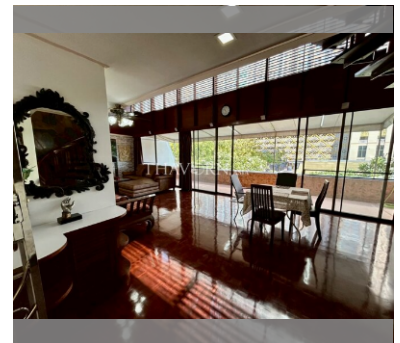

公寓 for sale 3间卧室 160 平方米 在 Panchalae Residences, Pattaya

฿ 7,300,000

UNIT PARAMETERS:

UID	FS-241788
所有权	外国所有权
类型	3间卧室
面积	160平方米
楼层	2
quality	good
transfer fee payer	50% on seller / 50% on buyer

PROJECT PARAMETERS:

地区	乔木提恩
楼房	1
楼层	6
交付年份	1983
服务	B 67,200/year

FACILITIES:

一般信息: 度假公寓, 米到海滩: 100, 室外停车场, 有盖停车场.

游泳池: 游泳池, 儿童游泳池.

寒冷地带: 花园.

卫生区: 健身房.

其他: 接待, 中央电视台, 安全.