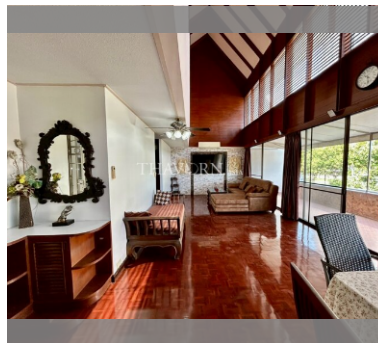

公寓 for sale 3间卧室 160 平方米 在 Panchalae Residences, Pattaya

฿ 7,300,000

UNIT PARAMETERS:

UID	FS-241788
所有权	外国所有权
类型	3间卧室
面积	160平方米
楼层	2
quality	good
transfer fee payer	50% on seller / 50% on buyer

PROJECT PARAMETERS:

地区	乔木提恩
楼房	1
楼层	6
交付年份	1983
服务	B 67,200/year

FACILITIES:

一般信息: 度假公寓, 米到海滩: 100, 室外停车场, 有盖停车场.

游泳池: 游泳池, 儿童游泳池.

寒冷地带: 花园.

卫生区: 健身房.

其他: 接待, 中央电视台, 安全.