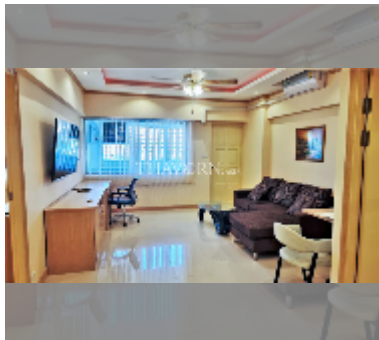

Продается квартира 1 спальня 64 м² в ЖК Кепа Condominium Jomtien, Паттайя

฿ 2 310 000

ПАРАМЕТРЫ ОБЪЕКТА:

UID	FS-241770
квота	иностранная квота
тип	1 спальня
площадь	64м²
этаж	5
вид	вид на город

О ЖИЛОМ КОМПЛЕКСЕ (ДОМЕ):

район	Теппразит
зданий	1
этажность	7
год сдачи	1998

УДОБСТВА:

Общие сведения: малоэтажный, метров до пляжа: 2300, минут до пляжа: 10, наземная парковка.

Бассейн: бассейн.

Секция здоровья: теннисный корт.

Другое: охрана, минимаркет.