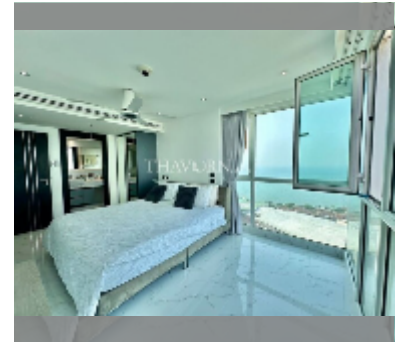

ขาย คอนโด 2 ห้องนอน 85 ตร.ม. ใน Sky Residences Pattaya, พัทยา

฿ 11,230,000

UNIT PARAMETERS:

UID	FS-241767
สมบัติ	กรรมสิทธิ์ต่างชาติ
ห้องนอน	2 ห้องนอน
พื้นที่	85ตร.ม.
ชั้น	21
วิว	วิวในเมือง
quality	good
equipment: furniture, kitchen appliances, air conditioner, television, washing-machine, refrigerator	

PROJECT PARAMETERS:

ตำบล	พระตำหนัก
อาคาร	1
ชั้น	33
เริ่มก่อสร้าง	2013
ปีที่ส่งมอบ	2016
ต้นทุนการให้บริการ	B 51,000/ปี

FACILITIES:

ข้อมูลทั่วไป: อาคารสูง, เมตรถึงชายหาด: 500, นาที่ถึงชายหาด: 2, ที่จอดรถในร่ม.

สระว่ายน้ำ: สระว่ายน้ำ, สระว่ายน้ำบนชั้นดาดฟ้า, สระว่ายน้ำไร้ขอบ, พื้นที่อาบแดด.

พักผ่อน: สวน, ซิลล์บนชั้นดาดฟ้า.

สุขภาพ: ยิม, เซาว์น่า.

อื่น: แผนกต้อนรับ, ลิอบบี้, สนามเด็กเล่น, CCTV, ปรก.