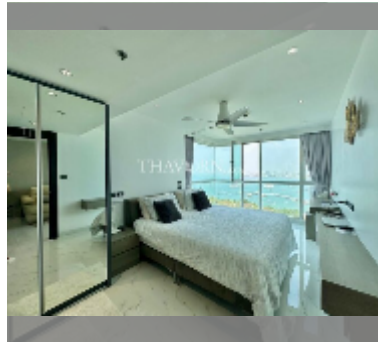

ขาย คอนโด 2 ห้องนอน 85 ตร.ม. ใน Sky Residences Pattaya, พัทยา

฿ 11,230,000

UNIT PARAMETERS:

UID	FS-241767
สมบัติ	กรรมสิทธิ์ต่างชาติ
ห้องนอน	2 ห้องนอน
พื้นที่	85ตร.ม.
ชั้น	21
วิว	วิวในเมือง
quality	good
equipment: furniture, kitchen appliances, air conditioner, television, washing-machine, refrigerator	

PROJECT PARAMETERS:

ตำบล	พระตำหนัก
อาคาร	1
ชั้น	33
เริ่มก่อสร้าง	2013
ปีที่ส่งมอบ	2016
ต้นทุนการให้บริการ	B 51,000/ปี

FACILITIES:

ข้อมูลทั่วไป: อาคารสูง, เมตรถึงชายหาด: 500, นาที่ถึงชายหาด: 2, ที่จอดรถในร่ม.

สระว่ายน้ำ: สระว่ายน้ำ, สระว่ายน้ำบนชั้นดาดฟ้า, สระว่ายน้ำไร้ขอบ, พื้นที่อาบแดด.

พักผ่อน: สวน, ซิลล์บนชั้นดาดฟ้า.

สุขภาพ: ยิม, เซาว์น่า.

อื่น: แผนกต้อนรับ, ลิอบบี้, สนามเด็กเล่น, CCTV, ปรก.