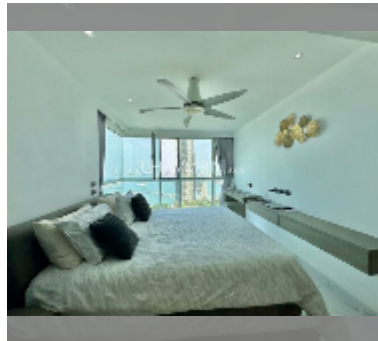

ขาย คอนโด 2 ห้องนอน 85 ตร.ม. ใน Sky Residences Pattaya, พัทยา

฿ 11,230,000

UNIT PARAMETERS:

UID	FS-241767
สมบัติ	กรรมสิทธิ์ต่างชาติ
ห้องนอน	2 ห้องนอน
พื้นที่	85ตร.ม.
ชั้น	21
วิว	วิวในเมือง
quality	good
equipment: furniture, kitchen appliances, air conditioner, television, washing-machine, refrigerator	

PROJECT PARAMETERS:

ตำบล	พระตำหนัก
อาคาร	1
ชั้น	33
เริ่มก่อสร้าง	2013
ปีที่ส่งมอบ	2016
ต้นทุนการให้บริการ	B 51,000/ปี

FACILITIES:

ข้อมูลทั่วไป: อาคารสูง, เมตรถึงชายหาด: 500, นาที่ถึงชายหาด: 2, ที่จอดรถในร่ม.

สระว่ายน้ำ: สระว่ายน้ำ, สระว่ายน้ำบนชั้นดาดฟ้า, สระว่ายน้ำไร้ขอบ, พื้นที่อาบแดด.

พักผ่อน: สวน, ซิลล์บนชั้นดาดฟ้า.

สุขภาพ: ยิม, เซาว์น่า.

อื่น: แผนกต้อนรับ, ลิอบบี้, สนามเด็กเล่น, CCTV, ปรก.