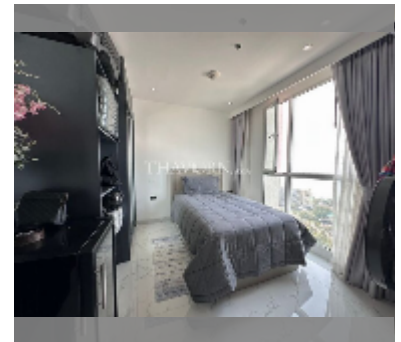

ขาย คอนโด 2 ห้องนอน 85 ตร.ม. ใน Sky Residences Pattaya, พัทยา

฿ 11,230,000

UNIT PARAMETERS:

UID	FS-241767
สมบัติ	กรรมสิทธิ์ต่างชาติ
ห้องนอน	2 ห้องนอน
พื้นที่	85ตร.ม.
ชั้น	21
วิว	วิวในเมือง
quality	good
equipment: furniture, kitchen appliances, air conditioner, television, washing-machine, refrigerator	

PROJECT PARAMETERS:

ตำบล	พระตำหนัก
อาคาร	1
ชั้น	33
เริ่มก่อสร้าง	2013
ปีที่ส่งมอบ	2016
ต้นทุนการให้บริการ	B 51,000/ปี

FACILITIES:

ข้อมูลทั่วไป: อาคารสูง, เมตรถึงชายหาด: 500, นาที่ถึงชายหาด: 2, ที่จอดรถในร่ม.

สระว่ายน้ำ: สระว่ายน้ำ, สระว่ายน้ำบนชั้นดาดฟ้า, สระว่ายน้ำไร้ขอบ, พื้นที่อาบแดด.

พักผ่อน: สวน, ซิลล์บนชั้นดาดฟ้า.

สุขภาพ: ยิม, เซาว์น่า.

อื่น: แผนกต้อนรับ, ลิอบบี้, สนามเด็กเล่น, CCTV, ปรก.