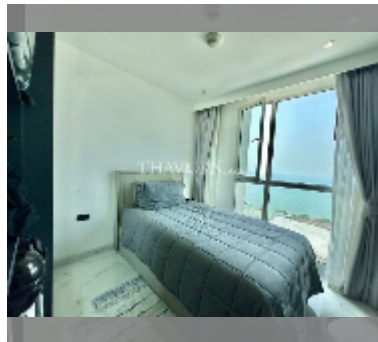

ขาย คอนโด 2 ห้องนอน 85 ตร.ม. ใน Sky Residences Pattaya, พัทยา

฿ 11,230,000

UNIT PARAMETERS:

UID	FS-241767
สมบัติ	กรรมสิทธิ์ต่างชาติ
ห้องนอน	2 ห้องนอน
พื้นที่	85ตร.ม.
ชั้น	21
วิว	วิวในเมือง
quality	good
equipment: furniture, kitchen appliances, air conditioner, television, washing-machine, refrigerator	

PROJECT PARAMETERS:

ตำบล	พระตำหนัก
อาคาร	1
ชั้น	33
เริ่มก่อสร้าง	2013
ปีที่ส่งมอบ	2016
ต้นทุนการให้บริการ	B 51,000/ปี

FACILITIES:

ข้อมูลทั่วไป: อาคารสูง, เมตรถึงชายหาด: 500, นาที่ถึงชายหาด: 2, ที่จอดรถในร่ม.

สระว่ายน้ำ: สระว่ายน้ำ, สระว่ายน้ำบนชั้นดาดฟ้า, สระว่ายน้ำไร้ขอบ, พื้นที่อาบแดด.

พักผ่อน: สวน, ซิลล์บนชั้นดาดฟ้า.

สุขภาพ: ยิม, เซาว์น่า.

อื่น: แผนกต้อนรับ, ลิอบบี้, สนามเด็กเล่น, CCTV, ปรก.