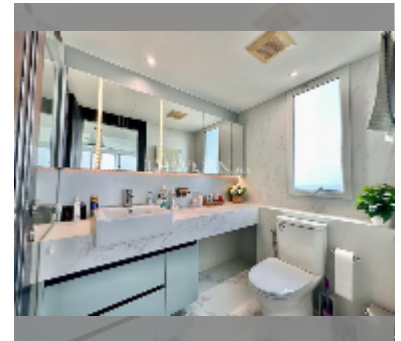

ขาย คอนโด 2 ห้องนอน 85 ตร.ม. ใน Sky Residences Pattaya, พัทยา

฿ 11,230,000

UNIT PARAMETERS:

UID	FS-241767
สมบัติ	กรรมสิทธิ์ต่างชาติ
ห้องนอน	2 ห้องนอน
พื้นที่	85ตร.ม.
ชั้น	21
วิว	วิวในเมือง
quality	good
equipment: furniture, kitchen appliances, air conditioner, television, washing-machine, refrigerator	

PROJECT PARAMETERS:

ตำบล	พระตำหนัก
อาคาร	1
ชั้น	33
เริ่มก่อสร้าง	2013
ปีที่ส่งมอบ	2016
ต้นทุนการให้บริการ	B 51,000/ปี

FACILITIES:

ข้อมูลทั่วไป: อาคารสูง, เมตรถึงชายหาด: 500, นาที่ถึงชายหาด: 2, ที่จอดรถในร่ม.

สระว่ายน้ำ: สระว่ายน้ำ, สระว่ายน้ำบนชั้นดาดฟ้า, สระว่ายน้ำไร้ขอบ, พื้นที่อาบแดด.

พักผ่อน: สวน, ซิลล์บนชั้นดาดฟ้า.

สุขภาพ: ยิม, เซาว์น่า.

อื่น: แผนกต้อนรับ, ลิอบบี้, สนามเด็กเล่น, CCTV, ปรก.