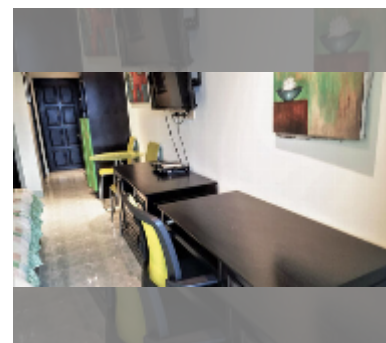

Продается квартира студия 30 м² в ЖК Jomtien beach condominium, Паттайя

฿ 1 450 000

ПАРАМЕТРЫ ОБЪЕКТА:

UID	FS-241756
квота	иностранная квота
тип	студия
площадь	30м²
этаж	13
вид	вид на город
состояние объекта	хорошее
комплектация:	мебель

О ЖИЛОМ КОМПЛЕКСЕ (ДОМЕ):

район	Джомтьен
зданий	5
этажность	18
год сдачи	1993

УДОБСТВА:

Общие сведения: высотка, наземная парковка.

Бассейн: бассейн.

Зона отдыха: зона отдыха.

Секция здоровья: тренажерный зал.

Другое: видеонаблюдение, охрана, минимаркет.