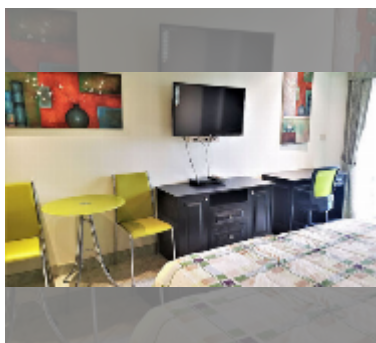

Продается квартира студия 30 м² в ЖК Jomtien beach condominium, Паттайя

฿ 1 450 000

ПАРАМЕТРЫ ОБЪЕКТА:

UID	FS-241756
квота	иностранная квота
тип	студия
площадь	30м²
этаж	13
вид	вид на город
состояние объекта	хорошее
комплектация:	мебель

О ЖИЛОМ КОМПЛЕКСЕ (ДОМЕ):

район	Джомтьен
зданий	5
этажность	18
год сдачи	1993

УДОБСТВА:

Общие сведения: высотка, наземная парковка.

Бассейн: бассейн.

Зона отдыха: зона отдыха.

Секция здоровья: тренажерный зал.

Другое: видеонаблюдение, охрана, минимаркет.