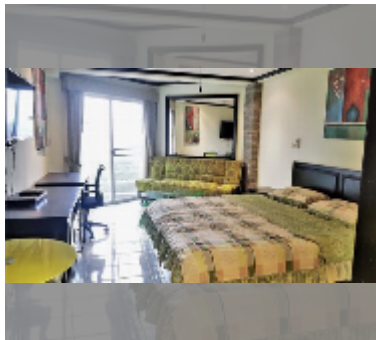

Продается квартира студия 30 м² в ЖК Jomtien beach condominium, Паттайя

฿ 1 450 000

ПАРАМЕТРЫ ОБЪЕКТА:

UID	FS-241756
квота	иностранная квота
тип	студия
площадь	30м²
этаж	13
вид	вид на город
состояние объекта	хорошее
комплектация:	мебель

О ЖИЛОМ КОМПЛЕКСЕ (ДОМЕ):

район	Джомтьен
зданий	5
этажность	18
год сдачи	1993

УДОБСТВА:

Общие сведения: высотка, наземная парковка.

Бассейн: бассейн.

Зона отдыха: зона отдыха.

Секция здоровья: тренажерный зал.

Другое: видеонаблюдение, охрана, минимаркет.