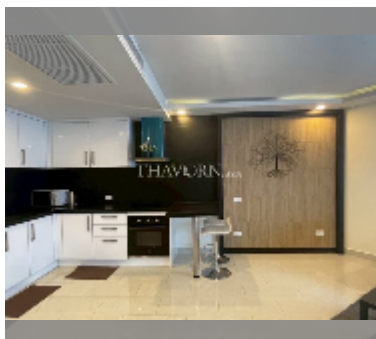

Продается квартира 1 спальня 56 м² в ЖК Grand Avenue Pattaya Residence, Паттайя

฿ 6 840 000

ПАРАМЕТРЫ ОБЪЕКТА:

UID	FS-241748
квота	иностранная квота
тип	1 спальня
площадь	56м²
этаж	8
вид	вид на бассейн
состояние объекта	хорошее
комплектация: мебель, кухонная техника, кондиционер, телевизор, стиральная машина	

О ЖИЛОМ КОМПЛЕКСЕ (ДОМЕ):

район	Центральная Паттайя
зданий	6
этажность	8
год сдачи	2018
обслуживание	В 33 600/год

УДОБСТВА:

Общие сведения: резорт, метров до пляжа: 500, минут до пляжа: 10, подземная парковка, наземная парковка.

Бассейн: бассейн, детский бассейн, водные горки, водопад, джакузи, бар у бассейна.

Зона отдыха: зона отдыха, сад, зона барбекю.

Секция здоровья: тренажерный зал, сауна, массаж.

Другое: рецепция, лобби, клубный дом, игровая комната, видеонаблюдение, охрана, минимаркет, прачечная.