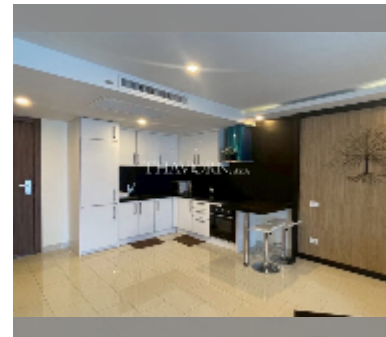

Продается квартира 1 спальня 56 м² в ЖК Grand Avenue Pattaya Residence, Паттайя

฿ 6 840 000

ПАРАМЕТРЫ ОБЪЕКТА:

UID	FS-241748
квота	иностранная квота
тип	1 спальня
площадь	56м²
этаж	8
вид	вид на бассейн
состояние объекта	хорошее
комплектация: мебель, кухонная техника, кондиционер, телевизор, стиральная машина	

О ЖИЛОМ КОМПЛЕКСЕ (ДОМЕ):

район	Центральная Паттайя
зданий	6
этажность	8
год сдачи	2018
обслуживание	В 33 600/год

УДОБСТВА:

Общие сведения: резорт, метров до пляжа: 500, минут до пляжа: 10, подземная парковка, наземная парковка.

Бассейн: бассейн, детский бассейн, водные горки, водопад, джакузи, бар у бассейна.

Зона отдыха: зона отдыха, сад, зона барбекю.

Секция здоровья: тренажерный зал, сауна, массаж.

Другое: рецепция, лобби, клубный дом, игровая комната, видеонаблюдение, охрана, минимаркет, прачечная.