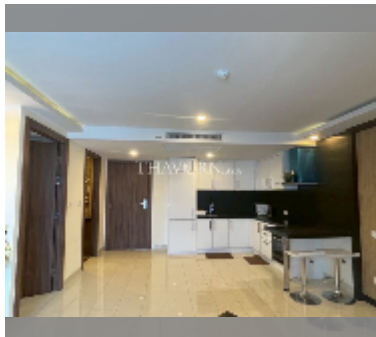

Продается квартира 1 спальня 56 м² в ЖК Grand Avenue Pattaya Residence, Паттайя

฿ 6 840 000

ПАРАМЕТРЫ ОБЪЕКТА:

UID	FS-241748
квота	иностранная квота
тип	1 спальня
площадь	56м²
этаж	8
вид	вид на бассейн
состояние объекта	хорошее
комплектация: мебель, кухонная техника, кондиционер, телевизор, стиральная машина	

О ЖИЛОМ КОМПЛЕКСЕ (ДОМЕ):

район	Центральная Паттайя
зданий	6
этажность	8
год сдачи	2018
обслуживание	В 33 600/год

УДОБСТВА:

Общие сведения: резорт, метров до пляжа: 500, минут до пляжа: 10, подземная парковка, наземная парковка.

Бассейн: бассейн, детский бассейн, водные горки, водопад, джакузи, бар у бассейна.

Зона отдыха: зона отдыха, сад, зона барбекю.

Секция здоровья: тренажерный зал, сауна, массаж.

Другое: рецепция, лобби, клубный дом, игровая комната, видеонаблюдение, охрана, минимаркет, прачечная.