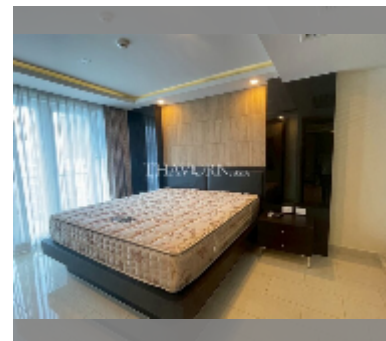

Продается квартира 1 спальня 56 м² в ЖК Grand Avenue Pattaya Residence, Паттайя

฿ 6 840 000

ПАРАМЕТРЫ ОБЪЕКТА:

UID	FS-241748
квота	иностранная квота
тип	1 спальня
площадь	56м²
этаж	8
вид	вид на бассейн
состояние объекта	хорошее
комплектация: мебель, кухонная техника, кондиционер, телевизор, стиральная машина	

О ЖИЛОМ КОМПЛЕКСЕ (ДОМЕ):

район	Центральная Паттайя
зданий	6
этажность	8
год сдачи	2018
обслуживание	В 33 600/год

УДОБСТВА:

Общие сведения: резорт, метров до пляжа: 500, минут до пляжа: 10, подземная парковка, наземная парковка.

Бассейн: бассейн, детский бассейн, водные горки, водопад, джакузи, бар у бассейна.

Зона отдыха: зона отдыха, сад, зона барбекю.

Секция здоровья: тренажерный зал, сауна, массаж.

Другое: рецепция, лобби, клубный дом, игровая комната, видеонаблюдение, охрана, минимаркет, прачечная.