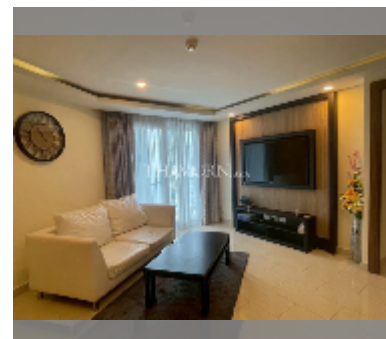

Продается квартира 1 спальня 56 м² в ЖК Grand Avenue Pattaya Residence, Паттайя

฿ 6 840 000

ПАРАМЕТРЫ ОБЪЕКТА:

UID	FS-241748
квота	иностранная квота
тип	1 спальня
площадь	56м²
этаж	8
вид	вид на бассейн
состояние объекта	хорошее
комплектация: мебель, кухонная техника, кондиционер, телевизор, стиральная машина	

О ЖИЛОМ КОМПЛЕКСЕ (ДОМЕ):

район	Центральная Паттайя
зданий	6
этажность	8
год сдачи	2018
обслуживание	В 33 600/год

УДОБСТВА:

Общие сведения: резорт, метров до пляжа: 500, минут до пляжа: 10, подземная парковка, наземная парковка.

Бассейн: бассейн, детский бассейн, водные горки, водопад, джакузи, бар у бассейна.

Зона отдыха: зона отдыха, сад, зона барбекю.

Секция здоровья: тренажерный зал, сауна, массаж.

Другое: рецепция, лобби, клубный дом, игровая комната, видеонаблюдение, охрана, минимаркет, прачечная.