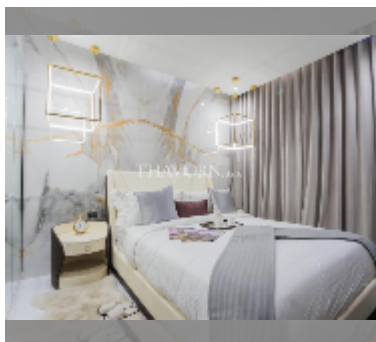

Продается квартира 1 спальня 29 м² в ЖК Grand Solaire Pattaya, Паттайя

฿ 3 500 000

ПАРАМЕТРЫ ОБЪЕКТА:

UID	FS-241746
квота	иностранная квота
тип	1 спальня
площадь	29м²
этаж	23
вид	вид на море
состояние объекта	хорошее

О ЖИЛОМ КОМПЛЕКСЕ (ДОМЕ):

район	Таппрайя
зданий	1
этажность	67
год сдачи	2025
обслуживание	฿ 13 920/год

УДОБСТВА:

Общие сведения: высотка, наземная парковка, многоуровневая парковка.

Бассейн: бассейн, бассейн на крыше, джакузи, зона загара.

Зона отдыха: зона отдыха, зона отдыха на крыше.

Секция здоровья: тренажерный зал.

Другое: лобби, видеонаблюдение, охрана, прачечная.