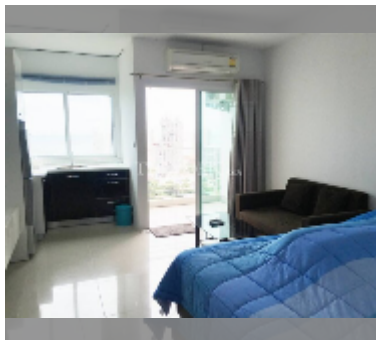

公寓 for sale 一室公寓 28 平方米 在 AD Hyatt Condominium, Pattaya

฿ 2,000,000

UNIT PARAMETERS:

UID	FS-241732
所有权	泰国所有权
类型	一室公寓
面积	28平方米
楼层	30
风景	海景
quality	good

PROJECT PARAMETERS:

地区	Wongamat
楼房	1
楼层	33
交付年份	2011
服务	B 8,400/year

FACILITIES:

一般信息: 高楼, 米到海滩: 500, 分钟到海滩: 8, 地下停车场, 室外停车场.

游泳池: 游泳池, 儿童游泳池.

寒冷地带: 寒冷地带, 花园.

卫生区: 健身房.

其他: 接待, 大堂, 会议室, 中央电视台, 安全, 洗衣店.