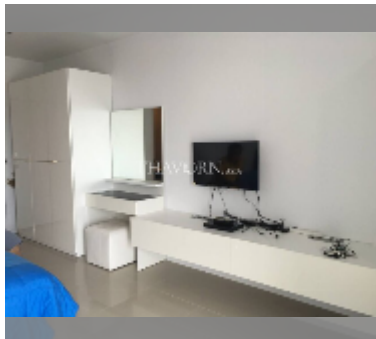

公寓 for sale 一室公寓 28 平方米 在 AD Hyatt Condominium, Pattaya

฿ 2,000,000

UNIT PARAMETERS:

UID	FS-241732
所有权	泰国所有权
类型	一室公寓
面积	28平方米
楼层	30
风景	海景
quality	good

PROJECT PARAMETERS:

地区	Wongamat
楼房	1
楼层	33
交付年份	2011
服务	B 8,400/year

FACILITIES:

一般信息: 高楼, 米到海滩: 500, 分钟到海滩: 8, 地下停车场, 室外停车场.

游泳池: 游泳池, 儿童游泳池.

寒冷地带: 寒冷地带, 花园.

卫生区: 健身房.

其他: 接待, 大堂, 会议室, 中央电视台, 安全, 洗衣店.