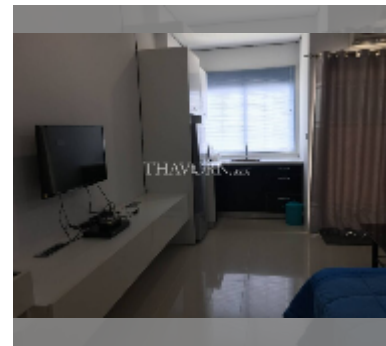

公寓 for sale 一室公寓 28 平方米 在 AD Hyatt Condominium, Pattaya

฿ 2,000,000

UNIT PARAMETERS:

UID	FS-241732
所有权	泰国所有权
类型	一室公寓
面积	28平方米
楼层	30
风景	海景
quality	good

PROJECT PARAMETERS:

地区	Wongamat
楼房	1
楼层	33
交付年份	2011
服务	B 8,400/year

FACILITIES:

一般信息: 高楼, 米到海滩: 500, 分钟到海滩: 8, 地下停车场, 室外停车场.

游泳池: 游泳池, 儿童游泳池.

寒冷地带: 寒冷地带, 花园.

卫生区: 健身房.

其他: 接待, 大堂, 会议室, 中央电视台, 安全, 洗衣店.