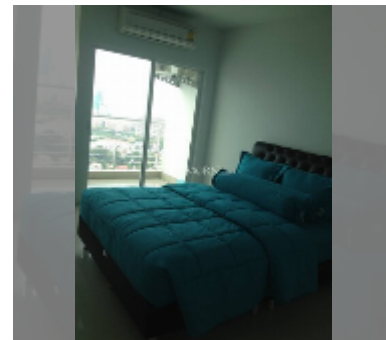

公寓 for sale 一室公寓 28 平方米 在 AD Hyatt Condominium, Pattaya

฿ 2,000,000

UNIT PARAMETERS:

UID	FS-241732
所有权	泰国所有权
类型	一室公寓
面积	28平方米
楼层	30
风景	海景
quality	good

PROJECT PARAMETERS:

地区	Wongamat
楼房	1
楼层	33
交付年份	2011
服务	B 8,400/year

FACILITIES:

一般信息: 高楼, 米到海滩: 500, 分钟到海滩: 8, 地下停车场, 室外停车场.

游泳池: 游泳池, 儿童游泳池.

寒冷地带: 寒冷地带, 花园.

卫生区: 健身房.

其他: 接待, 大堂, 会议室, 中央电视台, 安全, 洗衣店.