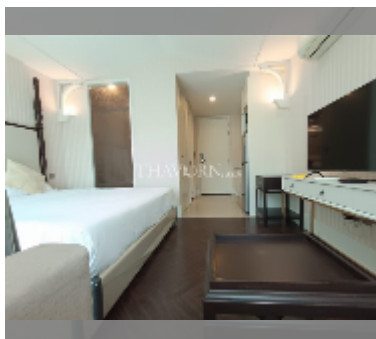

Продается квартира студия 24 м² в ЖК Grand Florida Beachfront Condo Resort Pattaya, Паттайя

฿ 2 990 000

ПАРАМЕТРЫ ОБЪЕКТА:

UID	FS-241729
квота	тайская квота
тип	студия
площадь	24м²
этаж	5
вид	вид на бассейн
состояние объекта	хорошее
онлайн-показ	yes

О ЖИЛОМ КОМПЛЕКСЕ (ДОМЕ):

район	Наджомтьен
зданий	8
этажность	7
год сдачи	2020
обслуживание	฿ 17 280/год

УДОБСТВА:

Общие сведения: резорт, первая линия, подземная парковка, наземная парковка.

Бассейн: бассейн, детский бассейн, водные горки, водопад, джакузи, зона загара.

Зона отдыха: зона отдыха, сад, зона барбекю.

Секция здоровья: тренажерный зал, сауна, стим-сауна.

Другое: рецепция, лобби, клубный дом, игровая комната, детская площадка, видеонаблюдение, охрана, минимаркет.