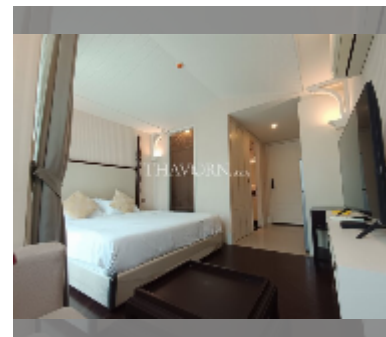

Продается квартира студия 24 м² в ЖК Grand Florida Beachfront Condo Resort Pattaya, Паттайя

฿ 2 990 000

ПАРАМЕТРЫ ОБЪЕКТА:

UID	FS-241729
квота	тайская квота
тип	студия
площадь	24м²
этаж	5
вид	вид на бассейн
состояние объекта	хорошее
онлайн-показ	yes

О ЖИЛОМ КОМПЛЕКСЕ (ДОМЕ):

район	Наджомтьен
зданий	8
этажность	7
год сдачи	2020
обслуживание	฿ 17 280/год

УДОБСТВА:

Общие сведения: резорт, первая линия, подземная парковка, наземная парковка.

Бассейн: бассейн, детский бассейн, водные горки, водопад, джакузи, зона загара.

Зона отдыха: зона отдыха, сад, зона барбекю.

Секция здоровья: тренажерный зал, сауна, стим-сауна.

Другое: рецепция, лобби, клубный дом, игровая комната, детская площадка, видеонаблюдение, охрана, минимаркет.