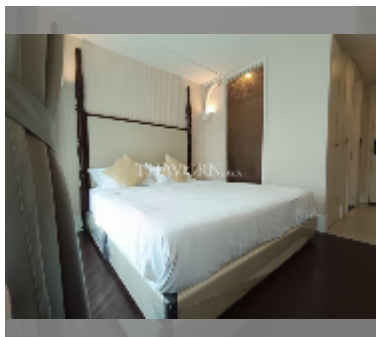

Продается квартира студия 24 м² в ЖК Grand Florida Beachfront Condo Resort Pattaya, Паттайя

฿ 2 990 000

ПАРАМЕТРЫ ОБЪЕКТА:

UID	FS-241729
квота	тайская квота
тип	студия
площадь	24м²
этаж	5
вид	вид на бассейн
состояние объекта	хорошее
онлайн-показ	yes

О ЖИЛОМ КОМПЛЕКСЕ (ДОМЕ):

район	Наджомтьен
зданий	8
этажность	7
год сдачи	2020
обслуживание	฿ 17 280/год

УДОБСТВА:

Общие сведения: резорт, первая линия, подземная парковка, наземная парковка.

Бассейн: бассейн, детский бассейн, водные горки, водопад, джакузи, зона загара.

Зона отдыха: зона отдыха, сад, зона барбекю.

Секция здоровья: тренажерный зал, сауна, стим-сауна.

Другое: рецепция, лобби, клубный дом, игровая комната, детская площадка, видеонаблюдение, охрана, минимаркет.