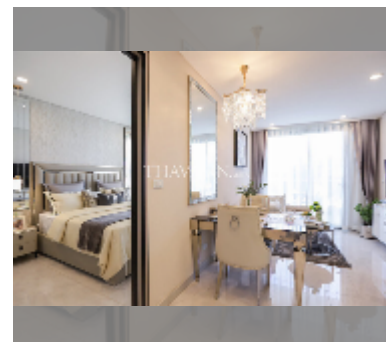

Продается квартира 1 спальня 35 м² в ЖК Sorasabana Coral Reef, Паттайя

฿ 5 040 000

ПАРАМЕТРЫ ОБЪЕКТА:

UID	FS-241725
квота	иностранная квота
тип	1 спальня
площадь	35м²
этаж	35
вид	вид на город
состояние объекта	хорошее

О ЖИЛОМ КОМПЛЕКСЕ (ДОМЕ):

район	Джомтьен
зданий	1
этажность	56
начало строительства	2024
год сдачи	2028

УДОБСТВА:

Общие сведения: высотка, метров до пляжа: 500, минут до пляжа: 5, многоуровневая парковка.

Бассейн: бассейн, детский бассейн, бассейн на крыше, панорамный бассейн.

Зона отдыха: зона отдыха.

Секция здоровья: тренажерный зал, сауна.

Другое: рецепция, лобби, видеонаблюдение, охрана.