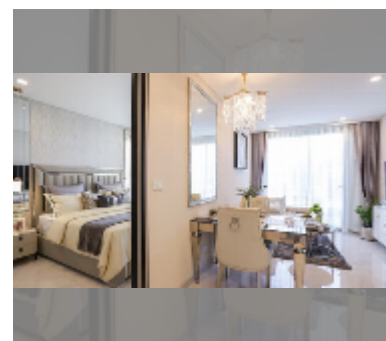

Продается квартира 1 спальня 35 м² в ЖК Sorasabana Coral Reef, Паттайя

฿ 5 040 000

ПАРАМЕТРЫ ОБЪЕКТА:

UID	FS-241725
квота	иностранная квота
тип	1 спальня
площадь	35м²
этаж	35
вид	вид на город
состояние объекта	хорошее

О ЖИЛОМ КОМПЛЕКСЕ (ДОМЕ):

район	Джомтьен
зданий	1
этажность	56
начало строительства	2024
год сдачи	2028

УДОБСТВА:

Общие сведения: высотка, метров до пляжа: 500, минут до пляжа: 5, многоуровневая парковка.

Бассейн: бассейн, детский бассейн, бассейн на крыше, панорамный бассейн.

Зона отдыха: зона отдыха.

Секция здоровья: тренажерный зал, сауна.

Другое: рецепция, лобби, видеонаблюдение, охрана.