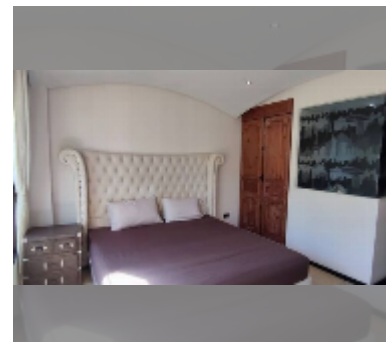

## Продается квартира студия 25.64 м<sup>2</sup> в ЖК Venetian Condo Resort, Паттайя

#### ПАРАМЕТРЫ ОБЪЕКТА:

UID	FS-241722
квота	тайская квота
тип	студия
площадь	25.64м <sup>2</sup>
этаж	1
вид	выход в бассейн
состояние объекта	хорошее
онлайн-показ	yes