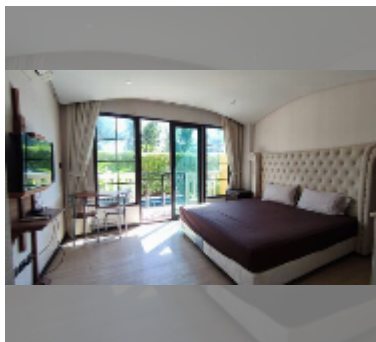

## Продается квартира студия 25.64 м<sup>2</sup> в ЖК Venetian Condo Resort, Паттайя

#### ПАРАМЕТРЫ ОБЪЕКТА:

UID	FS-241722
квота	тайская квота
тип	студия
площадь	25.64м <sup>2</sup>
этаж	1
вид	выход в бассейн
состояние объекта	хорошее
онлайн-показ	yes