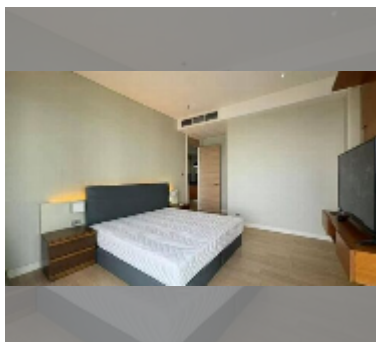

公寓 for sale 1间卧室 102 平方米 在 Reflection Jomtien, Pattaya

฿ 10,900,000

UNIT PARAMETERS:

UID	FS-241717
所有权	外国所有权
类型	1间卧室
面积	102平方米
楼层	25
风景	海景
quality	excellent

PROJECT PARAMETERS:

地区	乔木提恩
楼房	2
楼层	55
交付年份	2013

FACILITIES:

一般信息: 高楼, 米到海滩: 100, 分钟到海滩: 1, 允许携带宠物, 地下停车场, 室外停车场, 多层停车场, 有盖停车场.

游泳池: 游泳池, 儿童游泳池, 无限视野, 水滑梯, 瀑布, 按摩浴缸.

寒冷地带: 寒冷地带, 花园, 屋顶上的休息区, 烧烤区.

卫生区: 健身房, 桑拿, 土耳其浴室, 按摩.

其他: 接待, 大堂, 俱乐部, 会议室, 游戏室, 孩子们玩花园, 中央电视台, 安全, 洗衣店, 客房服务.