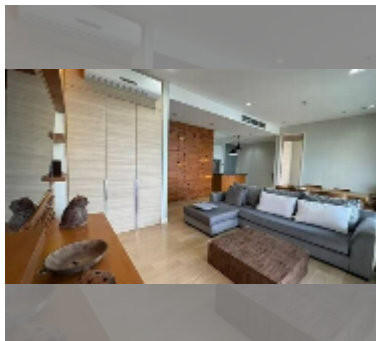

公寓 for sale 1间卧室 102 平方米 在 Reflection Jomtien, Pattaya

฿ 10,900,000

UNIT PARAMETERS:

UID	FS-241717
所有权	外国所有权
类型	1间卧室
面积	102平方米
楼层	25
风景	海景
quality	excellent

PROJECT PARAMETERS:

地区	乔木提恩
楼房	2
楼层	55
交付年份	2013

FACILITIES:

一般信息: 高楼, 米到海滩: 100, 分钟到海滩: 1, 允许携带宠物, 地下停车场, 室外停车场, 多层停车场, 有盖停车场.

游泳池: 游泳池, 儿童游泳池, 无限视野, 水滑梯, 瀑布, 按摩浴缸.

寒冷地带: 寒冷地带, 花园, 屋顶上的休息区, 烧烤区.

卫生区: 健身房, 桑拿, 土耳其浴室, 按摩.

其他: 接待, 大堂, 俱乐部, 会议室, 游戏室, 孩子们玩花园, 中央电视台, 安全, 洗衣店, 客房服务.