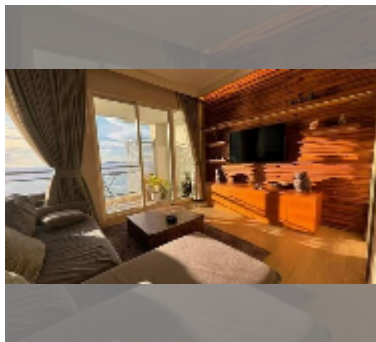

公寓 for sale 1间卧室 102 平方米 在 Reflection Jomtien, Pattaya

฿ 10,900,000

UNIT PARAMETERS:

UID	FS-241717
所有权	外国所有权
类型	1间卧室
面积	102平方米
楼层	25
风景	海景
quality	excellent

PROJECT PARAMETERS:

地区	乔木提恩
楼房	2
楼层	55
交付年份	2013

FACILITIES:

一般信息: 高楼, 米到海滩: 100, 分钟到海滩: 1, 允许携带宠物, 地下停车场, 室外停车场, 多层停车场, 有盖停车场.

游泳池: 游泳池, 儿童游泳池, 无限视野, 水滑梯, 瀑布, 按摩浴缸.

寒冷地带: 寒冷地带, 花园, 屋顶上的休息区, 烧烤区.

卫生区: 健身房, 桑拿, 土耳其浴室, 按摩.

其他: 接待, 大堂, 俱乐部, 会议室, 游戏室, 孩子们玩花园, 中央电视台, 安全, 洗衣店, 客房服务.