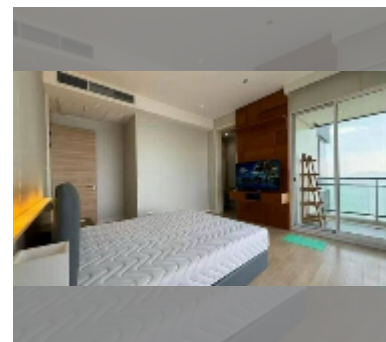

公寓 for sale 1间卧室 102 平方米 在 Reflection Jomtien, Pattaya

฿ 10,900,000

UNIT PARAMETERS:

UID	FS-241717
所有权	外国所有权
类型	1间卧室
面积	102平方米
楼层	25
风景	海景
quality	excellent

PROJECT PARAMETERS:

地区	乔木提恩
楼房	2
楼层	55
交付年份	2013

FACILITIES:

一般信息: 高楼, 米到海滩: 100, 分钟到海滩: 1, 允许携带宠物, 地下停车场, 室外停车场, 多层停车场, 有盖停车场.

游泳池: 游泳池, 儿童游泳池, 无限视野, 水滑梯, 瀑布, 按摩浴缸.

寒冷地带: 寒冷地带, 花园, 屋顶上的休息区, 烧烤区.

卫生区: 健身房, 桑拿, 土耳其浴室, 按摩.

其他: 接待, 大堂, 俱乐部, 会议室, 游戏室, 孩子们玩花园, 中央电视台, 安全, 洗衣店, 客房服务.