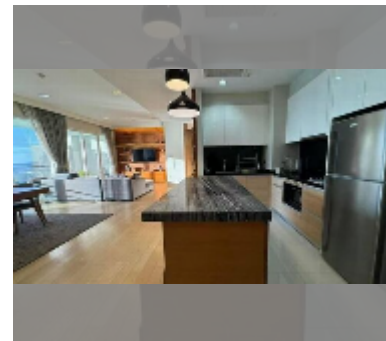

公寓 for sale 1间卧室 102 平方米 在 Reflection Jomtien, Pattaya

฿ 10,900,000

UNIT PARAMETERS:

UID	FS-241717
所有权	外国所有权
类型	1间卧室
面积	102平方米
楼层	25
风景	海景
quality	excellent

PROJECT PARAMETERS:

地区	乔木提恩
楼房	2
楼层	55
交付年份	2013

FACILITIES:

一般信息: 高楼, 米到海滩: 100, 分钟到海滩: 1, 允许携带宠物, 地下停车场, 室外停车场, 多层停车场, 有盖停车场.

游泳池: 游泳池, 儿童游泳池, 无限视野, 水滑梯, 瀑布, 按摩浴缸.

寒冷地带: 寒冷地带, 花园, 屋顶上的休息区, 烧烤区.

卫生区: 健身房, 桑拿, 土耳其浴室, 按摩.

其他: 接待, 大堂, 俱乐部, 会议室, 游戏室, 孩子们玩花园, 中央电视台, 安全, 洗衣店, 客房服务.