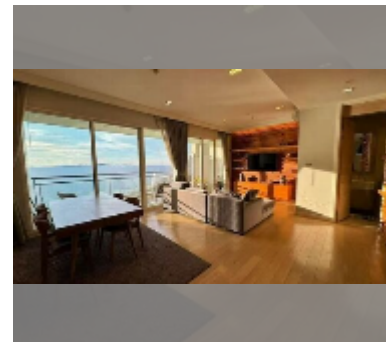

公寓 for sale 1间卧室 102 平方米 在 Reflection Jomtien, Pattaya

฿ 10,900,000

UNIT PARAMETERS:

UID	FS-241717
所有权	外国所有权
类型	1间卧室
面积	102平方米
楼层	25
风景	海景
quality	excellent

PROJECT PARAMETERS:

地区	乔木提恩
楼房	2
楼层	55
交付年份	2013

FACILITIES:

一般信息: 高楼, 米到海滩: 100, 分钟到海滩: 1, 允许携带宠物, 地下停车场, 室外停车场, 多层停车场, 有盖停车场.

游泳池: 游泳池, 儿童游泳池, 无限视野, 水滑梯, 瀑布, 按摩浴缸.

寒冷地带: 寒冷地带, 花园, 屋顶上的休息区, 烧烤区.

卫生区: 健身房, 桑拿, 土耳其浴室, 按摩.

其他: 接待, 大堂, 俱乐部, 会议室, 游戏室, 孩子们玩花园, 中央电视台, 安全, 洗衣店, 客房服务.