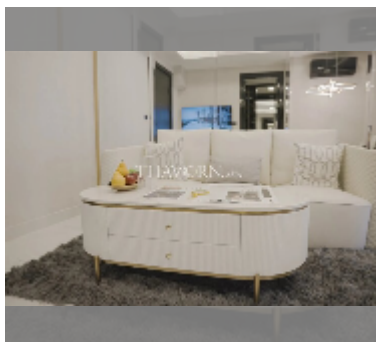

Продается квартира 1 спальня 43.5 м² в ЖК Grand Solaire Noble, Паттайя

฿ 7 480 000

ПАРАМЕТРЫ ОБЪЕКТА:

UID	FS-241694
квота	иностранная квота
тип	1 спальня
площадь	43.5м²
этаж	25
вид	вид на море
состояние объекта	хорошее
комплектация:	мебель

О ЖИЛОМ КОМПЛЕКСЕ (ДОМЕ):

район	Центральная Паттайя
зданий	1
этажность	50
начало строительства	2025
год сдачи	2028

УДОБСТВА:

Общие сведения: высотка, метров до пляжа: 800, минут до пляжа: 10, шатл бас, подземная парковка, многоуровневая парковка.

Бассейн: бассейн, детский бассейн, панорамный бассейн, джакузи, бар у бассейна, зона загара.

Зона отдыха: зона отдыха, сад, зона отдыха на крыше.

Секция здоровья: тренажерный зал, сауна, хамам.

Другое: рецепция, лобби, клубный дом, переговорная комната, детская площадка, видеонаблюдение, охрана, минимаркет, рум сервис.