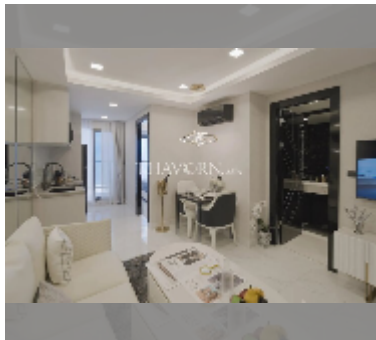

Продается квартира 1 спальня 43.5 м² в ЖК Grand Solaire Noble, Паттайя

฿ 7 480 000

ПАРАМЕТРЫ ОБЪЕКТА:

UID	FS-241694
квота	иностранная квота
тип	1 спальня
площадь	43.5м²
этаж	25
вид	вид на море
состояние объекта	хорошее
комплектация:	мебель

О ЖИЛОМ КОМПЛЕКСЕ (ДОМЕ):

район	Центральная Паттайя
зданий	1
этажность	50
начало строительства	2025
год сдачи	2028

УДОБСТВА:

Общие сведения: высотка, метров до пляжа: 800, минут до пляжа: 10, шатл бас, подземная парковка, многоуровневая парковка.

Бассейн: бассейн, детский бассейн, панорамный бассейн, джакузи, бар у бассейна, зона загара.

Зона отдыха: зона отдыха, сад, зона отдыха на крыше.

Секция здоровья: тренажерный зал, сауна, хамам.

Другое: рецепция, лобби, клубный дом, переговорная комната, детская площадка, видеонаблюдение, охрана, минимаркет, рум сервис.