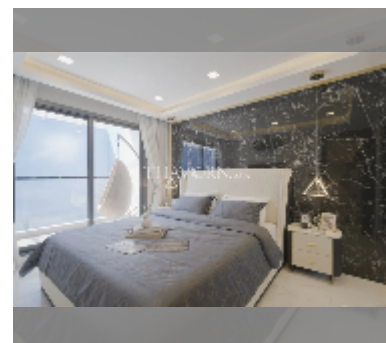

Продается квартира 1 спальня 43.5 м² в ЖК Grand Solaire Noble, Паттайя

฿ 7 480 000

ПАРАМЕТРЫ ОБЪЕКТА:

UID	FS-241694
квота	иностранная квота
тип	1 спальня
площадь	43.5м²
этаж	25
вид	вид на море
состояние объекта	хорошее
комплектация:	мебель

О ЖИЛОМ КОМПЛЕКСЕ (ДОМЕ):

район	Центральная Паттайя
зданий	1
этажность	50
начало строительства	2025
год сдачи	2028

УДОБСТВА:

Общие сведения: высотка, метров до пляжа: 800, минут до пляжа: 10, шатл бас, подземная парковка, многоуровневая парковка.

Бассейн: бассейн, детский бассейн, панорамный бассейн, джакузи, бар у бассейна, зона загара.

Зона отдыха: зона отдыха, сад, зона отдыха на крыше.

Секция здоровья: тренажерный зал, сауна, хамам.

Другое: рецепция, лобби, клубный дом, переговорная комната, детская площадка, видеонаблюдение, охрана, минимаркет, рум сервис.