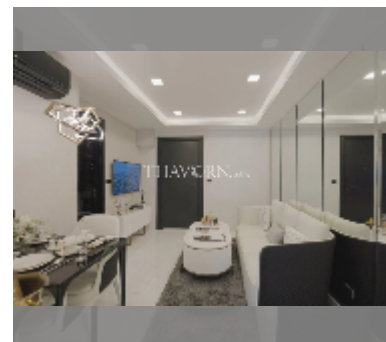

Продается квартира 1 спальня 43.5 м² в ЖК Grand Solaire Noble, Паттайя

฿ 7 480 000

ПАРАМЕТРЫ ОБЪЕКТА:

UID	FS-241694
квота	иностранная квота
тип	1 спальня
площадь	43.5м²
этаж	25
вид	вид на море
состояние объекта	хорошее
комплектация:	мебель

О ЖИЛОМ КОМПЛЕКСЕ (ДОМЕ):

район	Центральная Паттайя
зданий	1
этажность	50
начало строительства	2025
год сдачи	2028

УДОБСТВА:

Общие сведения: высотка, метров до пляжа: 800, минут до пляжа: 10, шатл бас, подземная парковка, многоуровневая парковка.

Бассейн: бассейн, детский бассейн, панорамный бассейн, джакузи, бар у бассейна, зона загара.

Зона отдыха: зона отдыха, сад, зона отдыха на крыше.

Секция здоровья: тренажерный зал, сауна, хамам.

Другое: рецепция, лобби, клубный дом, переговорная комната, детская площадка, видеонаблюдение, охрана, минимаркет, рум сервис.