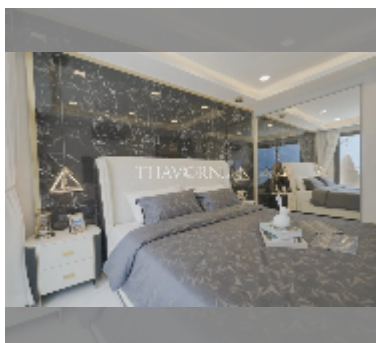

Продается квартира 1 спальня 43.5 м² в ЖК Grand Solaire Noble, Паттайя

฿ 7 480 000

ПАРАМЕТРЫ ОБЪЕКТА:

UID	FS-241694
квота	иностранная квота
тип	1 спальня
площадь	43.5м²
этаж	25
вид	вид на море
состояние объекта	хорошее
комплектация:	мебель

О ЖИЛОМ КОМПЛЕКСЕ (ДОМЕ):

район	Центральная Паттайя
зданий	1
этажность	50
начало строительства	2025
год сдачи	2028

УДОБСТВА:

Общие сведения: высотка, метров до пляжа: 800, минут до пляжа: 10, шатл бас, подземная парковка, многоуровневая парковка.

Бассейн: бассейн, детский бассейн, панорамный бассейн, джакузи, бар у бассейна, зона загара.

Зона отдыха: зона отдыха, сад, зона отдыха на крыше.

Секция здоровья: тренажерный зал, сауна, хамам.

Другое: рецепция, лобби, клубный дом, переговорная комната, детская площадка, видеонаблюдение, охрана, минимаркет, рум сервис.