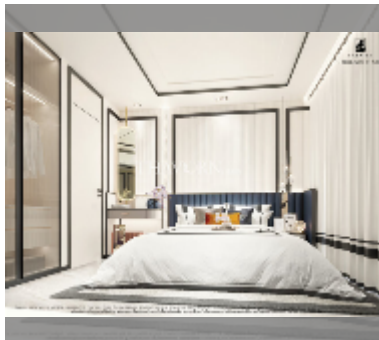

Продается квартира 1 спальня 33 м² в ЖК Embassy Pattaya, Паттайя

฿ 3 940 000

ПАРАМЕТРЫ ОБЪЕКТА:

UID	FS-241681
квота	иностранная квота
тип	1 спальня
площадь	33м²
этаж	8
вид	вид на город
состояние объекта	хорошее
комплектация: мебель	

О ЖИЛОМ КОМПЛЕКСЕ (ДОМЕ):

район	Джомтьен
зданий	3
этажность	8
начало строительства	2024
год сдачи	2027

УДОБСТВА:

Общие сведения: бутик, метров до пляжа: 750, минут до пляжа: 5, подземная парковка.

Бассейн: бассейн, детский бассейн, бассейн на крыше, джакузи, бар у бассейна, зона загара.

Зона отдыха: зона отдыха, сад, зона отдыха на крыше.

Секция здоровья: тренажерный зал, сауна, СПА.

Другое: рецепция, лобби, клубный дом, игровая комната, видеонаблюдение, охрана.