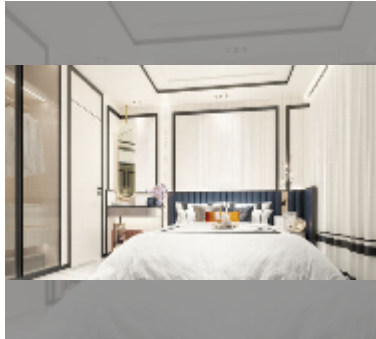

Продается квартира 1 спальня 33 м² в ЖК Embassy Pattaya, Паттайя

฿ 3 940 000

ПАРАМЕТРЫ ОБЪЕКТА:

UID	FS-241681
квота	иностранная квота
тип	1 спальня
площадь	33м²
этаж	8
вид	вид на город
состояние объекта	хорошее
комплектация: мебель	

О ЖИЛОМ КОМПЛЕКСЕ (ДОМЕ):

район	Джомтьен
зданий	3
этажность	8
начало строительства	2024
год сдачи	2027

УДОБСТВА:

Общие сведения: бутик, метров до пляжа: 750, минут до пляжа: 5, подземная парковка.

Бассейн: бассейн, детский бассейн, бассейн на крыше, джакузи, бар у бассейна, зона загара.

Зона отдыха: зона отдыха, сад, зона отдыха на крыше.

Секция здоровья: тренажерный зал, сауна, СПА.

Другое: рецепция, лобби, клубный дом, игровая комната, видеонаблюдение, охрана.