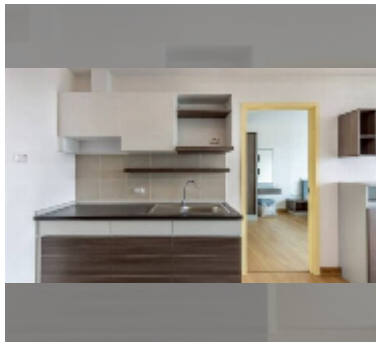

ขาย คอนโด 1 ห้องนอน 45 ตร.ม. ใน ศุภาลัย มาเรย์, พัทยา

฿ 2,750,000

UNIT PARAMETERS:

UID	FS-241670
สมบัติ	กรรมสิทธิ์ต่างชาติ
ห้องนอน	1 ห้องนอน
พื้นที่	45ตร.ม.
ชั้น	30
วิว	วิวในเมือง

PROJECT PARAMETERS:

ตำบล	เทพประสิทธิ์
อาคาร	1
ชั้น	35
ปีที่ส่งมอบ	2016
ต้นทุนการให้บริการ	B 16,200/ปี

FACILITIES:

ข้อมูลทั่วไป: อาคารสูง, เมตรถึงชายหาด: 600,

นาทีถึงชายหาด: 8, ที่จอดรถแบบเปิดโล่ง,

ที่จอดรถหลายชั้น, ที่จอดรถในร่ม.

สระว่ายน้ำ: สระว่ายน้ำ, สระว่ายน้ำเด็ก, น้ตก.

พักผ่อน: พักผ่อน, สวน.

สุขภาพ: ยิม.

อื่นอีก: ลิอบบี้, CCTV, รมก, ชักรีด.