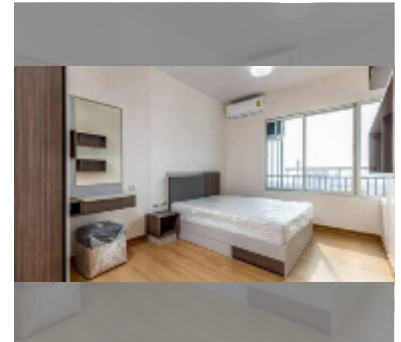

ขาย คอนโด 1 ห้องนอน 45 ตร.ม. ใน ศุภาลัย มาเรย์, พัทยา

฿ 2,750,000

UNIT PARAMETERS:

UID	FS-241670
สมบัติ	กรรมสิทธิ์ต่างชาติ
ห้องนอน	1 ห้องนอน
พื้นที่	45ตร.ม.
ชั้น	30
วิว	วิวในเมือง

PROJECT PARAMETERS:

ตำบล	เทพประสิทธิ์
อาคาร	1
ชั้น	35
ปีที่ส่งมอบ	2016
ต้นทุนการให้บริการ	B 16,200/ปี

FACILITIES:

ข้อมูลทั่วไป: อาคารสูง, เมตรถึงชายหาด: 600,

นาทีถึงชายหาด: 8, ที่จอดรถแบบเปิดโล่ง,

ที่จอดรถหลายชั้น, ที่จอดรถในร่ม.

สระว่ายน้ำ: สระว่ายน้ำ, สระว่ายน้ำเด็ก, น้ตก.

พักผ่อน: พักผ่อน, สวน.

สุขภาพ: ยิม.

อื่นอีก: ลิอบบี้, CCTV, รมก, ชักรีด.