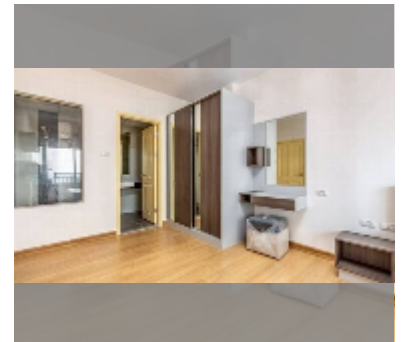

ขาย คอนโด 1 ห้องนอน 45 ตร.ม. ใน ศุภาลัย มาเรย์, พัทยา

฿ 2,750,000

UNIT PARAMETERS:

UID	FS-241670
สมบัติ	กรรมสิทธิ์ต่างชาติ
ห้องนอน	1 ห้องนอน
พื้นที่	45ตร.ม.
ชั้น	30
วิว	วิวในเมือง

PROJECT PARAMETERS:

ตำบล	เทพประสิทธิ์
อาคาร	1
ชั้น	35
ปีที่ส่งมอบ	2016
ต้นทุนการให้บริการ	B 16,200/ปี

FACILITIES:

ข้อมูลทั่วไป: อาคารสูง, เมตรถึงชายหาด: 600,

นาทีถึงชายหาด: 8, ที่จอดรถแบบเปิดโล่ง,

ที่จอดรถหลายชั้น, ที่จอดรถในร่ม.

สระว่ายน้ำ: สระว่ายน้ำ, สระว่ายน้ำเด็ก, น้ตก.

พักผ่อน: พักผ่อน, สวน.

สุขภาพ: ยิม.

อื่นอีก: ลิอบบี้, CCTV, รมก, ชักรีด.