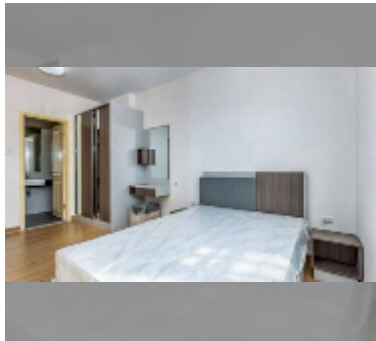

ขาย คอนโด 1 ห้องนอน 45 ตร.ม. ใน ศุภาลัย มาเรย์, พัทยา

฿ 2,750,000

UNIT PARAMETERS:

UID	FS-241670
สมบัติ	กรรมสิทธิ์ต่างชาติ
ห้องนอน	1 ห้องนอน
พื้นที่	45ตร.ม.
ชั้น	30
วิว	วิวในเมือง

PROJECT PARAMETERS:

ตำบล	เทพประสิทธิ์
อาคาร	1
ชั้น	35
ปีที่ส่งมอบ	2016
ต้นทุนการให้บริการ	B 16,200/ปี

FACILITIES:

ข้อมูลทั่วไป: อาคารสูง, เมตรถึงชายหาด: 600,

นาทีถึงชายหาด: 8, ที่จอดรถแบบเปิดโล่ง,

ที่จอดรถหลายชั้น, ที่จอดรถในร่ม.

สระว่ายน้ำ: สระว่ายน้ำ, สระว่ายน้ำเด็ก, น้ตก.

พักผ่อน: พักผ่อน, สวน.

สุขภาพ: ยิม.

อื่นอีก: ลิอบบี้, CCTV, รมก, ชักรีด.