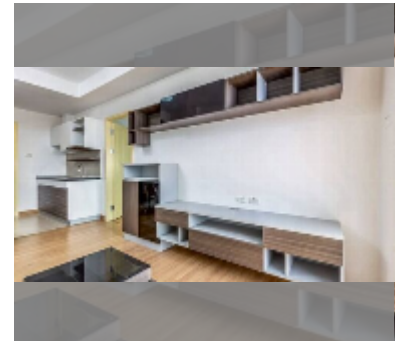

ขาย คอนโด 1 ห้องนอน 45 ตร.ม. ใน ศุภาลัย มาเรย์, พัทยา

฿ 2,750,000

UNIT PARAMETERS:

UID	FS-241670
สมบัติ	กรรมสิทธิ์ต่างชาติ
ห้องนอน	1 ห้องนอน
พื้นที่	45ตร.ม.
ชั้น	30
วิว	วิวในเมือง

PROJECT PARAMETERS:

ตำบล	เทพประสิทธิ์
อาคาร	1
ชั้น	35
ปีที่ส่งมอบ	2016
ต้นทุนการให้บริการ	B 16,200/ปี

FACILITIES:

ข้อมูลทั่วไป: อาคารสูง, เมตรถึงชายหาด: 600,

นาทีถึงชายหาด: 8, ที่จอดรถแบบเปิดโล่ง,

ที่จอดรถหลายชั้น, ที่จอดรถในร่ม.

สระว่ายน้ำ: สระว่ายน้ำ, สระว่ายน้ำเด็ก, น้ตก.

พักผ่อน: พักผ่อน, สวน.

สุขภาพ: ยิม.

อื่นอีก: ลิอบบี้, CCTV, รมก, ชักรีด.