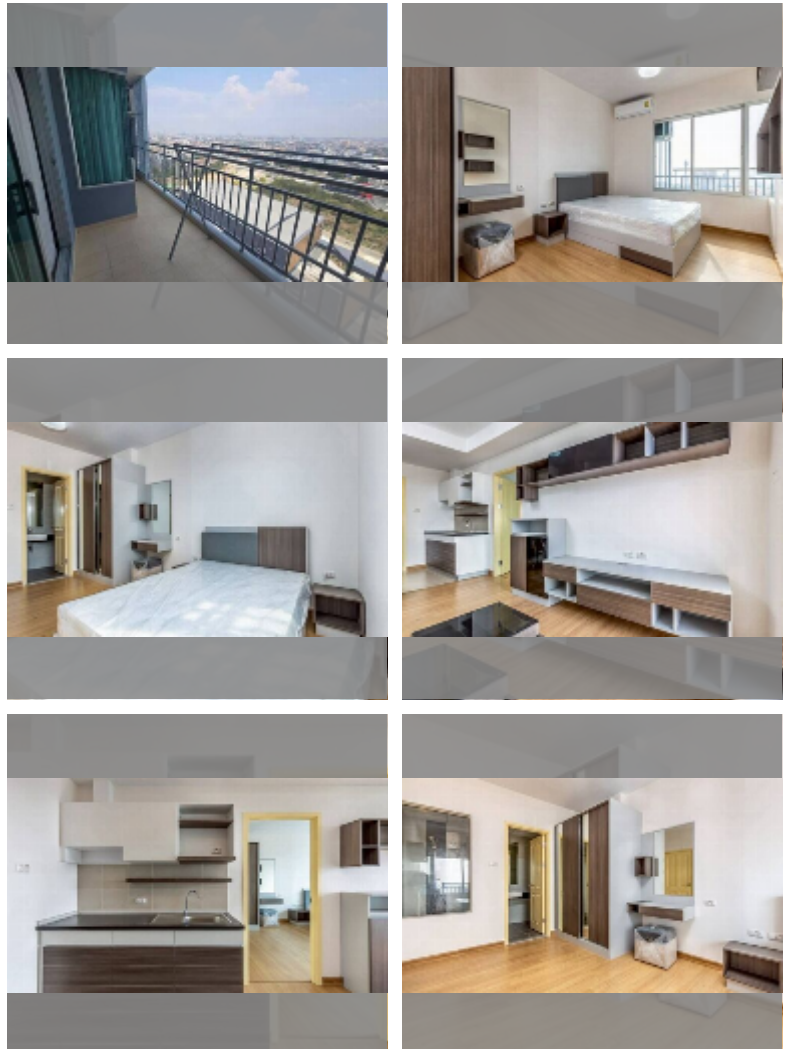

公寓 for sale 1间卧室 45 平方米 在 Supalai Mare, Pattaya

฿ 2,750,000

UNIT PARAMETERS:

UID	FS-241670
所有权	外国所有权
类型	1间卧室
面积	45平方米
楼层	30
风景	城市景

PROJECT PARAMETERS:

地区	Theprasit
楼房	1
楼层	35
交付年份	2016
服务	B 16,200/year

FACILITIES:

一般信息: 高楼, 米到海滩: 600, 分钟到海滩: 8, 室外停车场, 多层停车场, 有盖停车场.

游泳池: 游泳池, 儿童游泳池, 瀑布.

寒冷地带: 寒冷地带, 花园.

卫生区: 健身房.

其他: 大堂, 中央电视台, 安全, 洗衣店.

细节