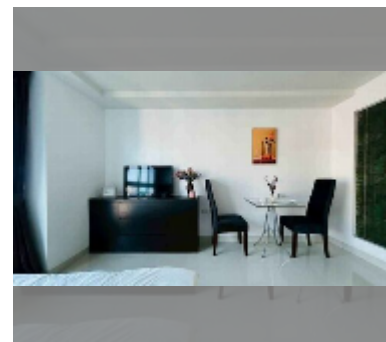

Продается квартира студия 26.1 м² в ЖК Novana Residence, Паттайя

฿ 1 290 000

ПАРАМЕТРЫ ОБЪЕКТА:

UID	FS-241659
квота	иностранная квота
тип	студия
площадь	26.1м²
этаж	8
вид	вид на город
состояние объекта	хорошее
комплектация: мебель	

О ЖИЛОМ КОМПЛЕКСЕ (ДОМЕ):

район	Центральная Паттайя
зданий	1
этажность	8
год сдачи	2013

УДОБСТВА:

Общие сведения: резорт, наземная парковка, крытая парковка.

Бассейн: бассейн, детский бассейн.

Зона отдыха: зона отдыха, сад.

Секция здоровья: тренажерный зал, сауна, хамам.

Другое: рецепция, лобби, видеонаблюдение, охрана, минимаркет, прачечная.