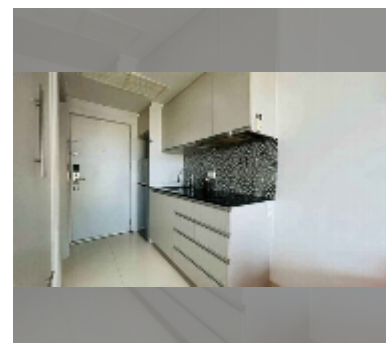

Продается квартира студия 26.1 м² в ЖК Novana Residence, Паттайя

฿ 1 290 000

ПАРАМЕТРЫ ОБЪЕКТА:

UID	FS-241659
квота	иностранная квота
тип	студия
площадь	26.1м²
этаж	8
вид	вид на город
состояние объекта	хорошее
комплектация: мебель	

О ЖИЛОМ КОМПЛЕКСЕ (ДОМЕ):

район	Центральная Паттайя
зданий	1
этажность	8
год сдачи	2013

УДОБСТВА:

Общие сведения: резорт, наземная парковка, крытая парковка.

Бассейн: бассейн, детский бассейн.

Зона отдыха: зона отдыха, сад.

Секция здоровья: тренажерный зал, сауна, хамам.

Другое: рецепция, лобби, видеонаблюдение, охрана, минимаркет, прачечная.