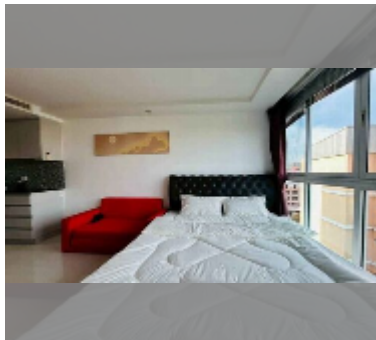

Продается квартира студия 26.1 м² в ЖК Novana Residence, Паттайя

฿ 1 290 000

ПАРАМЕТРЫ ОБЪЕКТА:

UID	FS-241659
квота	иностранная квота
тип	студия
площадь	26.1м²
этаж	8
вид	вид на город
состояние объекта	хорошее
комплектация: мебель	

О ЖИЛОМ КОМПЛЕКСЕ (ДОМЕ):

район	Центральная Паттайя
зданий	1
этажность	8
год сдачи	2013

УДОБСТВА:

Общие сведения: резорт, наземная парковка, крытая парковка.

Бассейн: бассейн, детский бассейн.

Зона отдыха: зона отдыха, сад.

Секция здоровья: тренажерный зал, сауна, хамам.

Другое: рецепция, лобби, видеонаблюдение, охрана, минимаркет, прачечная.