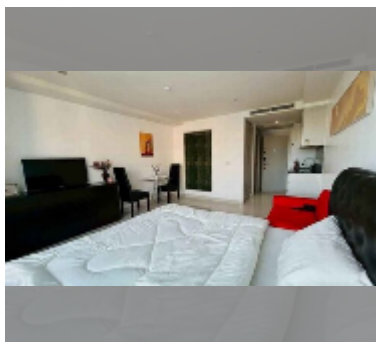

Продается квартира студия 26.1 м² в ЖК Novana Residence, Паттайя

฿ 1 290 000

ПАРАМЕТРЫ ОБЪЕКТА:

UID	FS-241659
квота	иностранная квота
тип	студия
площадь	26.1м²
этаж	8
вид	вид на город
состояние объекта	хорошее
комплектация: мебель	

О ЖИЛОМ КОМПЛЕКСЕ (ДОМЕ):

район	Центральная Паттайя
зданий	1
этажность	8
год сдачи	2013

УДОБСТВА:

Общие сведения: резорт, наземная парковка, крытая парковка.

Бассейн: бассейн, детский бассейн.

Зона отдыха: зона отдыха, сад.

Секция здоровья: тренажерный зал, сауна, хамам.

Другое: рецепция, лобби, видеонаблюдение, охрана, минимаркет, прачечная.