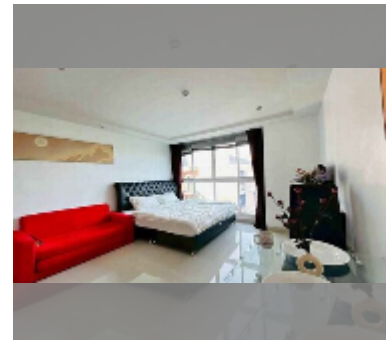

Продается квартира студия 26.1 м² в ЖК Novana Residence, Паттайя

฿ 1 290 000

ПАРАМЕТРЫ ОБЪЕКТА:

UID	FS-241659
квота	иностранная квота
тип	студия
площадь	26.1м²
этаж	8
вид	вид на город
состояние объекта	хорошее
комплектация: мебель	

О ЖИЛОМ КОМПЛЕКСЕ (ДОМЕ):

район	Центральная Паттайя
зданий	1
этажность	8
год сдачи	2013

УДОБСТВА:

Общие сведения: резорт, наземная парковка, крытая парковка.

Бассейн: бассейн, детский бассейн.

Зона отдыха: зона отдыха, сад.

Секция здоровья: тренажерный зал, сауна, хамам.

Другое: рецепция, лобби, видеонаблюдение, охрана, минимаркет, прачечная.