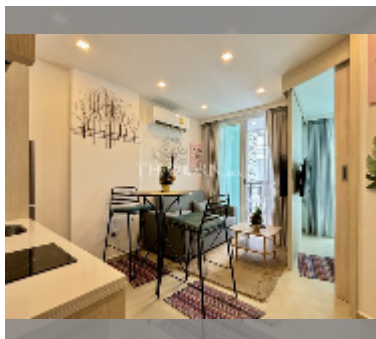

Продается квартира 1 спальня 25 м² в ЖК City Garden Olympus, Паттайя

฿ 1 850 000

ПАРАМЕТРЫ ОБЪЕКТА:

UID	FS-241656
квота	собственность компания
тип	1 спальня
площадь	25м²
этаж	6
вид	вид на бассейн
состояние объекта	отличное
комплектация: мебель, бытовая техника, кухонная техника, телевизор, холодильник	

О ЖИЛОМ КОМПЛЕКСЕ (ДОМЕ):

район	Центральная Паттайя
зданий	6
этажность	8
год сдачи	2022
обслуживание	฿ 12 000/год

УДОБСТВА:

Общие сведения: резорт, подземная парковка.

Бассейн: бассейн, детский бассейн, джакузи, бар у бассейна.

Зона отдыха: зона отдыха, зона отдыха на крыше.

Секция здоровья: тренажерный зал, сауна.

Другое: лобби, видеонаблюдение, охрана, минимаркет.