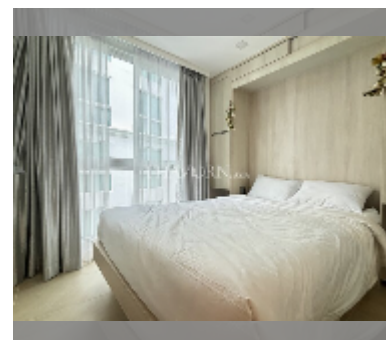

Продается квартира 1 спальня 25 м² в ЖК City Garden Olympus, Паттайя

฿ 1 850 000

ПАРАМЕТРЫ ОБЪЕКТА:

UID	FS-241656
квота	собственность компания
тип	1 спальня
площадь	25м²
этаж	6
вид	вид на бассейн
состояние объекта	отличное
комплектация: мебель, бытовая техника, кухонная техника, телевизор, холодильник	

О ЖИЛОМ КОМПЛЕКСЕ (ДОМЕ):

район	Центральная Паттайя
зданий	6
этажность	8
год сдачи	2022
обслуживание	฿ 12 000/год

УДОБСТВА:

Общие сведения: резорт, подземная парковка.

Бассейн: бассейн, детский бассейн, джакузи, бар у бассейна.

Зона отдыха: зона отдыха, зона отдыха на крыше.

Секция здоровья: тренажерный зал, сауна.

Другое: лобби, видеонаблюдение, охрана, минимаркет.