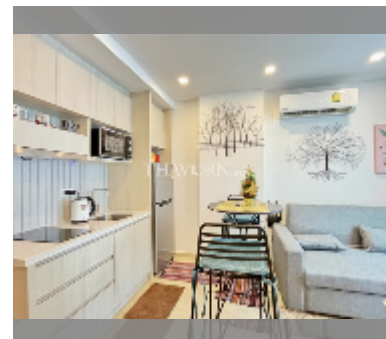

Продается квартира 1 спальня 25 м² в ЖК City Garden Olympus, Паттайя

฿ 1 850 000

ПАРАМЕТРЫ ОБЪЕКТА:

UID	FS-241656
квота	собственность компания
тип	1 спальня
площадь	25м²
этаж	6
вид	вид на бассейн
состояние объекта	отличное
комплектация: мебель, бытовая техника, кухонная техника, телевизор, холодильник	

О ЖИЛОМ КОМПЛЕКСЕ (ДОМЕ):

район	Центральная Паттайя
зданий	6
этажность	8
год сдачи	2022
обслуживание	฿ 12 000/год

УДОБСТВА:

Общие сведения: резорт, подземная парковка.

Бассейн: бассейн, детский бассейн, джакузи, бар у бассейна.

Зона отдыха: зона отдыха, зона отдыха на крыше.

Секция здоровья: тренажерный зал, сауна.

Другое: лобби, видеонаблюдение, охрана, минимаркет.