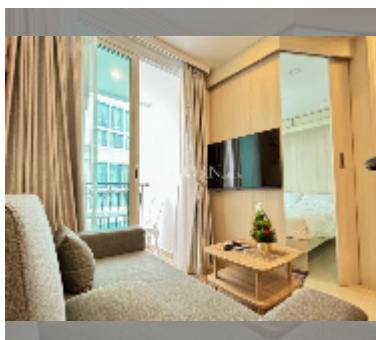

Продается квартира 1 спальня 25 м² в ЖК City Garden Olympus, Паттайя

฿ 1 850 000

ПАРАМЕТРЫ ОБЪЕКТА:

UID	FS-241656
квота	собственность компания
тип	1 спальня
площадь	25м²
этаж	6
вид	вид на бассейн
состояние объекта	отличное
комплектация: мебель, бытовая техника, кухонная техника, телевизор, холодильник	

О ЖИЛОМ КОМПЛЕКСЕ (ДОМЕ):

район	Центральная Паттайя
зданий	6
этажность	8
год сдачи	2022
обслуживание	฿ 12 000/год

УДОБСТВА:

Общие сведения: резорт, подземная парковка.

Бассейн: бассейн, детский бассейн, джакузи, бар у бассейна.

Зона отдыха: зона отдыха, зона отдыха на крыше.

Секция здоровья: тренажерный зал, сауна.

Другое: лобби, видеонаблюдение, охрана, минимаркет.