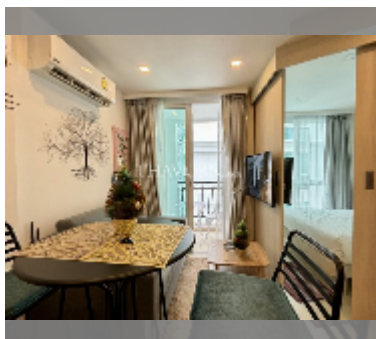

Продается квартира 1 спальня 25 м² в ЖК City Garden Olympus, Паттайя

฿ 1 850 000

ПАРАМЕТРЫ ОБЪЕКТА:

UID	FS-241656
квота	собственность компания
тип	1 спальня
площадь	25м²
этаж	6
вид	вид на бассейн
состояние объекта	отличное
комплектация: мебель, бытовая техника, кухонная техника, телевизор, холодильник	

О ЖИЛОМ КОМПЛЕКСЕ (ДОМЕ):

район	Центральная Паттайя
зданий	6
этажность	8
год сдачи	2022
обслуживание	฿ 12 000/год

УДОБСТВА:

Общие сведения: резорт, подземная парковка.

Бассейн: бассейн, детский бассейн, джакузи, бар у бассейна.

Зона отдыха: зона отдыха, зона отдыха на крыше.

Секция здоровья: тренажерный зал, сауна.

Другое: лобби, видеонаблюдение, охрана, минимаркет.