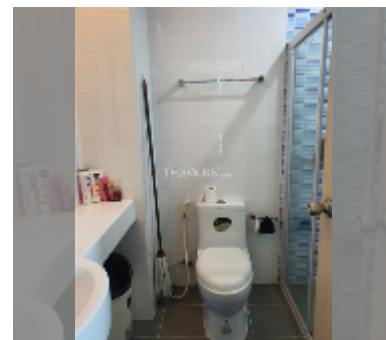

公寓 for sale 1间卧室 29 平方米 在 Neo Sea View, Pattaya

฿ 1,990,000

UNIT PARAMETERS:

UID	FS-241636
所有权	泰国所有权
类型	1间卧室
面积	29平方米
楼层	3
风景	partial sea view
quality	good
equipment: furniture, air conditioner, television	

PROJECT PARAMETERS:

地区	Na Jomtien
楼房	4
楼层	8
交付年份	2014

FACILITIES:

一般信息: 精品店, 米到海滩: 50, 分钟到海滩: 1, 机场摆渡车, 有盖停车场.

游泳池: 屋顶游泳池, 日光浴区.

卫生区: 健身房.

其他: 接待, 中央电视台, 安全, 客房服务.

细节