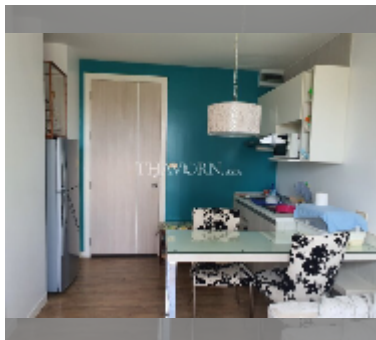

公寓 for sale 1间卧室 29 平方米 在 Neo Sea View, Pattaya

฿ 1,990,000

UNIT PARAMETERS:

UID	FS-241636
所有权	泰国所有权
类型	1间卧室
面积	29平方米
楼层	3
风景	partial sea view
quality	good
equipment: furniture, air conditioner, television	

PROJECT PARAMETERS:

地区	Na Jomtien
楼房	4
楼层	8
交付年份	2014

FACILITIES:

一般信息: 精品店, 米到海滩: 50, 分钟到海滩: 1, 机场摆渡车, 有盖停车场.

游泳池: 屋顶游泳池, 日光浴区.

卫生区: 健身房.

其他: 接待, 中央电视台, 安全, 客房服务.