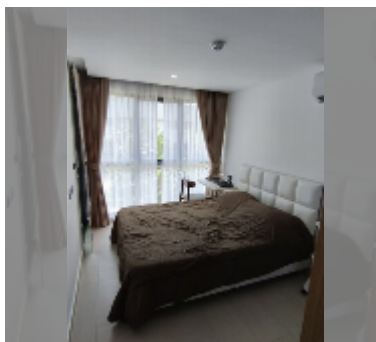

Продается квартира 1 спальня 32 м² в ЖК The Breeze Beach Side, Паттайя

฿ 2 470 000

ПАРАМЕТРЫ ОБЪЕКТА:

UID	FS-241625
квота	тайская квота
тип	1 спальня
площадь	32м²
этаж	3
вид	вид на город
состояние объекта	хорошее
комплектация: мебель	
онлайн-показ	yes

О ЖИЛОМ КОМПЛЕКСЕ (ДОМЕ):

район	Банг Сарэй
зданий	1
этажность	8
год сдачи	2022

УДОБСТВА:

Общие сведения: малоэтажный, крытая парковка.

Бассейн: бассейн.

Зона отдыха: сад.

Секция здоровья: тренажерный зал, сауна.

Другое: видеонаблюдение, охрана.