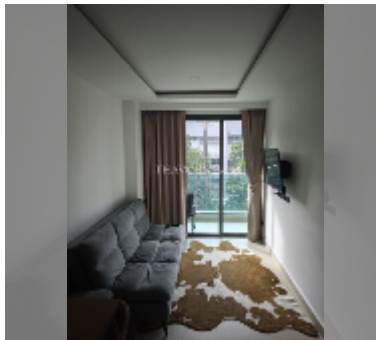

Продается квартира 1 спальня 32 м² в ЖК The Breeze Beach Side, Паттайя

฿ 2 470 000

ПАРАМЕТРЫ ОБЪЕКТА:

UID	FS-241625
квота	тайская квота
тип	1 спальня
площадь	32м²
этаж	3
вид	вид на город
состояние объекта	хорошее
комплектация: мебель	
онлайн-показ	yes

О ЖИЛОМ КОМПЛЕКСЕ (ДОМЕ):

район	Банг Сарэй
зданий	1
этажность	8
год сдачи	2022

УДОБСТВА:

Общие сведения: малоэтажный, крытая парковка.

Бассейн: бассейн.

Зона отдыха: сад.

Секция здоровья: тренажерный зал, сауна.

Другое: видеонаблюдение, охрана.