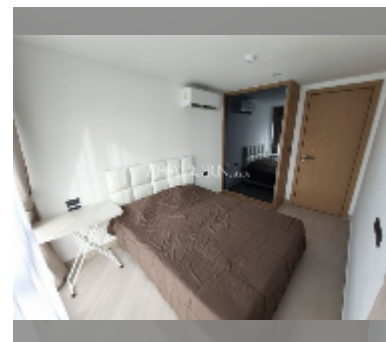

Продается квартира 1 спальня 32 м² в ЖК The Breeze Beach Side, Паттайя

฿ 2 470 000

ПАРАМЕТРЫ ОБЪЕКТА:

UID	FS-241625
квота	тайская квота
тип	1 спальня
площадь	32м²
этаж	3
вид	вид на город
состояние объекта	хорошее
комплектация: мебель	
онлайн-показ	yes

О ЖИЛОМ КОМПЛЕКСЕ (ДОМЕ):

район	Банг Сарэй
зданий	1
этажность	8
год сдачи	2022

УДОБСТВА:

Общие сведения: малоэтажный, крытая парковка.

Бассейн: бассейн.

Зона отдыха: сад.

Секция здоровья: тренажерный зал, сауна.

Другое: видеонаблюдение, охрана.