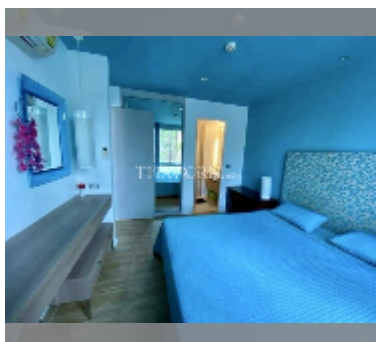

公寓 for sale 1间卧室 35 平方米 在 Atlantis Condo Resort, Pattaya

฿ 1,750,000

UNIT PARAMETERS:

UID	FS-241617
所有权	外国所有权
类型	1间卧室
面积	35平方米
楼层	2
风景	城市景

PROJECT PARAMETERS:

地区	乔木提恩
楼房	5
楼层	8
交付年份	2014
服务	B 14,700/year

FACILITIES:

一般信息: 度假公寓, 米到海滩: 500, 分钟到海滩:

5, 室外停车场, 有盖停车场.

游泳池: 游泳池, 儿童游泳池, 水滑梯, 瀑布, 按摩浴缸.

寒冷地带: 寒冷地带, 花园.

卫生区: 健身房, 桑拿, 土耳其浴室.

其他: 接待, 大堂, 俱乐部, 游戏室, 孩子们玩花园, 中央电视台, 安全, 迷你超市, 洗衣店.

细节