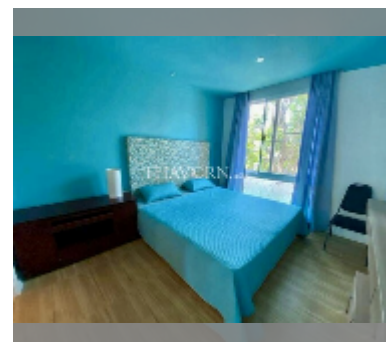

公寓 for sale 1间卧室 35 平方米 在 Atlantis Condo Resort, Pattaya

฿ 1,750,000

UNIT PARAMETERS:

UID	FS-241617
所有权	外国所有权
类型	1间卧室
面积	35平方米
楼层	2
风景	城市景

PROJECT PARAMETERS:

地区	乔木提恩
楼房	5
楼层	8
交付年份	2014
服务	B 14,700/year

FACILITIES:

一般信息: 度假公寓, 米到海滩: 500, 分钟到海滩:

5, 室外停车场, 有盖停车场.

游泳池: 游泳池, 儿童游泳池, 水滑梯, 瀑布, 按摩浴缸.

寒冷地带: 寒冷地带, 花园.

卫生区: 健身房, 桑拿, 土耳其浴室.

其他: 接待, 大堂, 俱乐部, 游戏室, 孩子们玩花园, 中央电视台, 安全, 迷你超市, 洗衣店.

细节