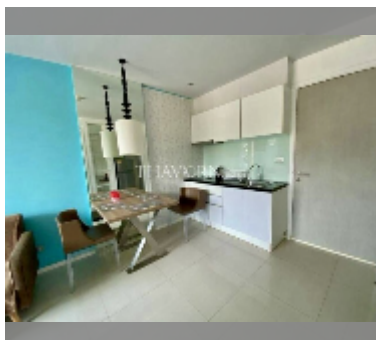

公寓 for sale 1间卧室 35 平方米 在 Atlantis Condo Resort, Pattaya

฿ 1,750,000

UNIT PARAMETERS:

UID	FS-241617
所有权	外国所有权
类型	1间卧室
面积	35平方米
楼层	2
风景	城市景

PROJECT PARAMETERS:

地区	乔木提恩
楼房	5
楼层	8
交付年份	2014
服务	B 14,700/year

FACILITIES:

一般信息: 度假公寓, 米到海滩: 500, 分钟到海滩:

5, 室外停车场, 有盖停车场.

游泳池: 游泳池, 儿童游泳池, 水滑梯, 瀑布, 按摩浴缸.

寒冷地带: 寒冷地带, 花园.

卫生区: 健身房, 桑拿, 土耳其浴室.

其他: 接待, 大堂, 俱乐部, 游戏室, 孩子们玩花园, 中央电视台, 安全, 迷你超市, 洗衣店.