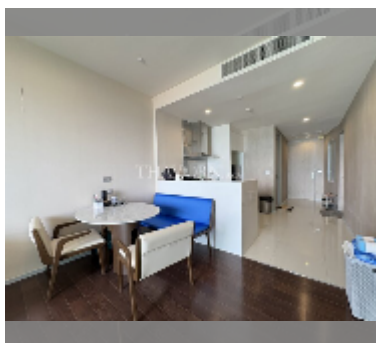

Продается квартира 2 спальни 90.17 м² в ЖК Movenpick White Sand Beach, Паттайя

฿ 14 990 000

ПАРАМЕТРЫ ОБЪЕКТА:

UID	FS-241610
квота	иностранная квота
тип	2 спальни
площадь	90.17м²
этаж	15
вид	вид на море

О ЖИЛОМ КОМПЛЕКСЕ (ДОМЕ):

район	Наджомтьен
зданий	1
этажность	37
год сдачи	2014
обслуживание	฿ 43 282/год

УДОБСТВА:

Общие сведения: высотка, метров до пляжа: 10, первая линия, крытая парковка.

Бассейн: бассейн, детский бассейн, джакузи, бар у бассейна.

Зона отдыха: зона отдыха, сад, зона барбекю.

Секция здоровья: тренажерный зал, сауна, теннисный корт.

Другое: рецепция, лобби, клубный дом, переговорная комната, игровая комната, детская площадка, видеонаблюдение, охрана, минимаркет, прачечная.