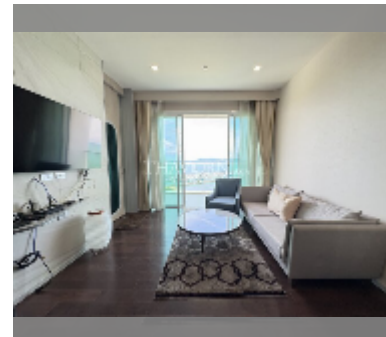

Продается квартира 2 спальни 90.17 м² в ЖК Movenpick White Sand Beach, Паттайя

฿ 14 990 000

ПАРАМЕТРЫ ОБЪЕКТА:

UID	FS-241610
квота	иностранная квота
тип	2 спальни
площадь	90.17м²
этаж	15
вид	вид на море

О ЖИЛОМ КОМПЛЕКСЕ (ДОМЕ):

район	Наджомтьен
зданий	1
этажность	37
год сдачи	2014
обслуживание	฿ 43 282/год

УДОБСТВА:

Общие сведения: высотка, метров до пляжа: 10, первая линия, крытая парковка.

Бассейн: бассейн, детский бассейн, джакузи, бар у бассейна.

Зона отдыха: зона отдыха, сад, зона барбекю.

Секция здоровья: тренажерный зал, сауна, теннисный корт.

Другое: рецепция, лобби, клубный дом, переговорная комната, игровая комната, детская площадка, видеонаблюдение, охрана, минимаркет, прачечная.