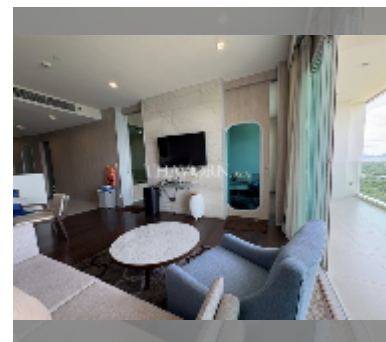

Продается квартира 2 спальни 90.17 м² в ЖК Movenpick White Sand Beach, Паттайя

฿ 14 990 000

ПАРАМЕТРЫ ОБЪЕКТА:

UID	FS-241610
квота	иностранная квота
тип	2 спальни
площадь	90.17м²
этаж	15
вид	вид на море

О ЖИЛОМ КОМПЛЕКСЕ (ДОМЕ):

район	Наджомтьен
зданий	1
этажность	37
год сдачи	2014
обслуживание	฿ 43 282/год

УДОБСТВА:

Общие сведения: высотка, метров до пляжа: 10, первая линия, крытая парковка.

Бассейн: бассейн, детский бассейн, джакузи, бар у бассейна.

Зона отдыха: зона отдыха, сад, зона барбекю.

Секция здоровья: тренажерный зал, сауна, теннисный корт.

Другое: рецепция, лобби, клубный дом, переговорная комната, игровая комната, детская площадка, видеонаблюдение, охрана, минимаркет, прачечная.