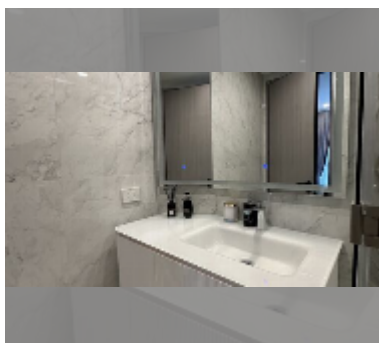

Condo for sale 1 bedroom 34.3 m² in Copacabana Coral Reef, Pattaya

฿ 5,140,000

UNIT PARAMETERS:

UID	FS-241572
quota	foreign quota
type	1 bedroom
size	34.3m²
floor	33
view	sea view

PROJECT PARAMETERS:

district	Jomtien
buildings	1
floors	56
start of construction	2024
built in	2028

FACILITIES:

General information: highrise, meters to beach: 500, minutes to beach: 5, multy-level parking.

Swimming pool: swimming pool, kids pool, rooftop pool, infinity view.

Chill zone: chill zone.

Health zone: gym, sauna.

Other: reception, lobby, CCTV, security.