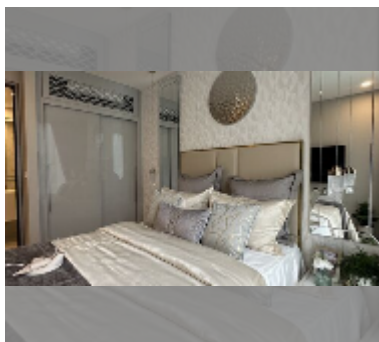

Condo for sale 1 bedroom 34.3 m² in Copacabana Coral Reef, Pattaya

฿ 5,140,000

UNIT PARAMETERS:

UID	FS-241572
quota	foreign quota
type	1 bedroom
size	34.3m²
floor	33
view	sea view

PROJECT PARAMETERS:

district	Jomtien
buildings	1
floors	56
start of construction	2024
built in	2028

FACILITIES:

General information: highrise, meters to beach: 500, minutes to beach: 5, multy-level parking.

Swimming pool: swimming pool, kids pool, rooftop pool, infinity view.

Chill zone: chill zone.

Health zone: gym, sauna.

Other: reception, lobby, CCTV, security.