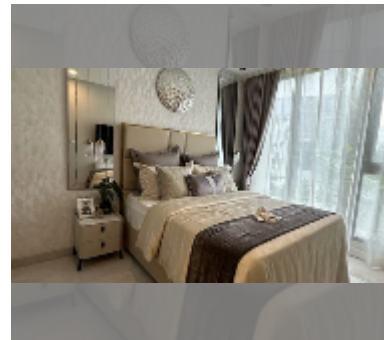

Продается квартира 1 спальня 34.3 м² в ЖК Сорасабана Coral Reef, Паттайя

฿ 5 140 000

ПАРАМЕТРЫ ОБЪЕКТА:

UID	FS-241572
квота	иностранная квота
тип	1 спальня
площадь	34.3м²
этаж	33
вид	вид на море

О ЖИЛОМ КОМПЛЕКСЕ (ДОМЕ):

район	Джомтьен
зданий	1
этажность	56
начало	2024
строительства	
год сдачи	2028

УДОБСТВА:

Общие сведения: высотка, метров до пляжа: 500, минут до пляжа: 5, многоуровневая парковка.

Бассейн: бассейн, детский бассейн, бассейн на крыше, панорамный бассейн.

Зона отдыха: зона отдыха.

Секция здоровья: тренажерный зал, сауна.

Другое: рецепция, лобби, видеонаблюдение, охрана.